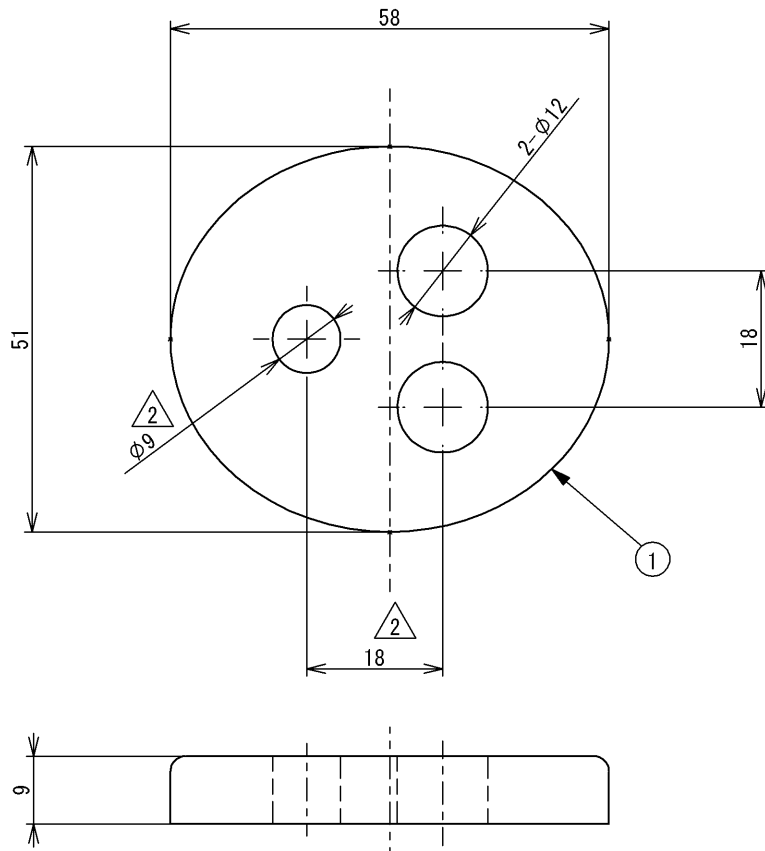

DATE	MARKS	REV. CONTENT	REV. No.
2006/02/01	1	新設計 (2006年2月発売)	E05095
2010/07/13	2	20を18に、φ8をφ9に変更し、断面図A-Aを下面図に変更する。	E10050
2013/05/24	3	色番#CFを廃番にする。	E13005

No.	部品品番	部品名称	材料	個数	注記
1	EWP60657	スペーサ (EWT12BE用・9mm)	ホワイトアッシュ無垢材	1	

色番	色彩
#BF	ブラウン
#NF	ライトナチュラル
#PF	ペールブラウン

TOTO LTD. KITAKYUSYU, JAPAN				UNITS mm	TITLE
DR.BY	DS.BY	CH.BY	AP.BY	SCALE	スペーサー DRAWING NO. EWT26DS1B
四元	岸本	稲富	稲富	1:1	
COMMENTS				DATE	() REV
				2006.02.01	PAGE 1/1