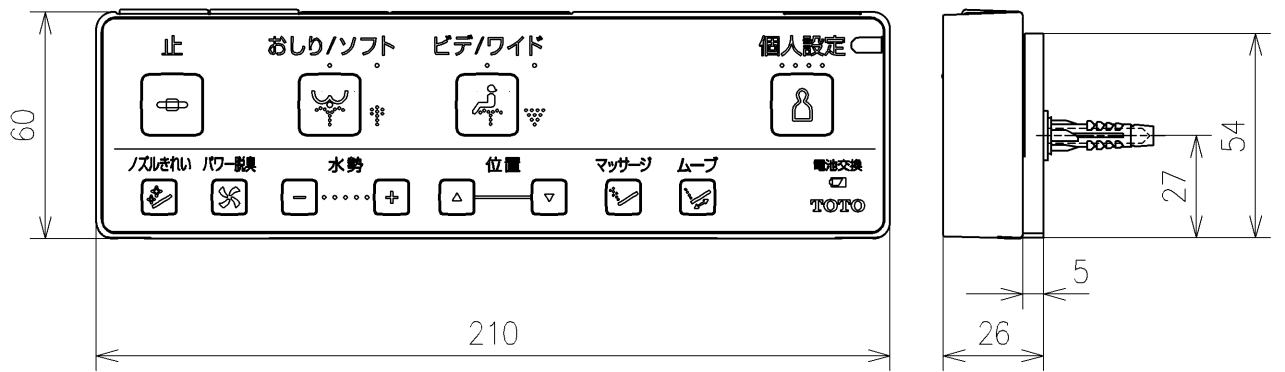

*定格: AC100V-1277W 50/60Hz
*1ページ目のリモコンはイメージ図です。
配置と表示内容の詳細は2ページ目を参照ください。
*リモコン用単4形乾電池(2個)同梱

TOTO		単位 mm	名称
製図 石井健	検図 神祐紀	日付 2023/04/20	ウオッシュレットアブリコット
備考 F1A 洗浄脱臭暖房便座			品番 TCF4714AM
			図番/バージョン -
A3			ページNo . 1/1 (改)

リモコン詳細図

TOTO			単位 mm	名称 ウォシュレットアプリコット
製図 石井健	検図 神祐紀	日付 2023/04/20	尺度 1:2	品番 TCF4714AM
備考				図番/ビジョン -
			ページNo . 1/1	(改)