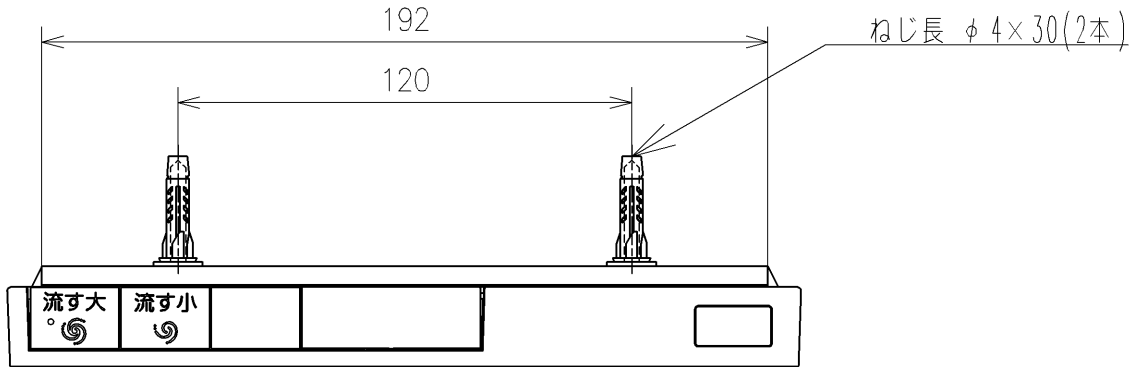

*定格: AC100V-1277W 50/60Hz
*1ページ目のリモコンはイメージ図です。
配置と表示内容の詳細は2ページ目を参照ください。
*リモコン用単4形乾電池(2個)同梱

TOTO		単位 mm	名称
製図 石井健	検図 神祐紀	日付 2023/04/20	ウオッシュレットアブリコット
備考 F1A 洗浄脱臭暖房便座			品番 TCF4714AM
			図番/バージョン -
A3			ページNo . 1/1 (改)

リモコン詳細図

TOTO			単位 mm	名称 ウォシュレットアプリコット
製図 石井健	検図 神祐紀	日付 2023/04/20	尺度 1:2	品番 TCF4714AM
備考				図番/ビジョン -
			ページNo . 1/1	(改)