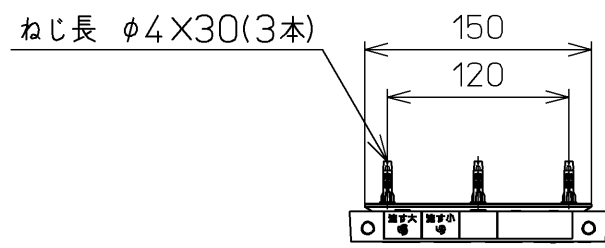

生産中止図面  
2019/01

\*定格 : AC100V-1278W 50/60Hz

<b>TOTO</b>		☉	単位 mm	名称 ウォシュレット アプリコット
製図 基本	検図 高祖 末次	日付 17-08-01	尺度 1 : 5	品番 TCF4723AM
備考 F2A 洗浄乾燥脱臭暖房便座				図番 TCF4723AM=A0100
A3		ページNo.	1-1	(改)