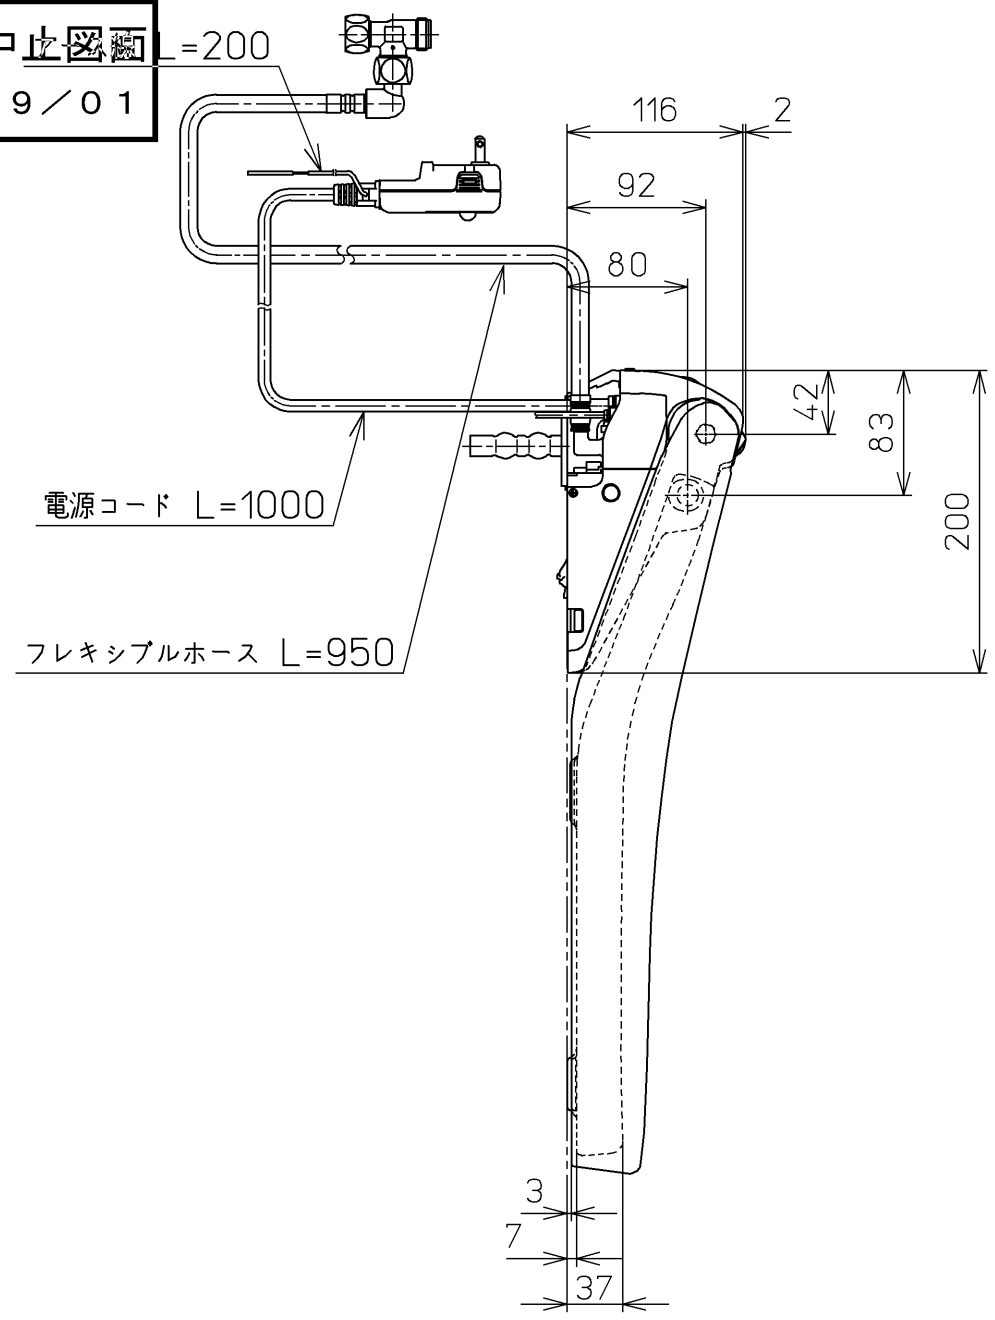

生産中止図面  
2019/01

\*定格 : AC100V-1278W 50/60Hz

<b>TOTO</b>		☉	単位 mm	名称 ウォシュレット アプリコット
製図 基本	検図 高祖 末次	日付 17-08-01	尺度 1 : 5	品番 TCF4723AM
備考 F2A 洗浄乾燥脱臭暖房便座				図番 TCF4723AM=A0100
A3		ページNo.	1-1	(改)