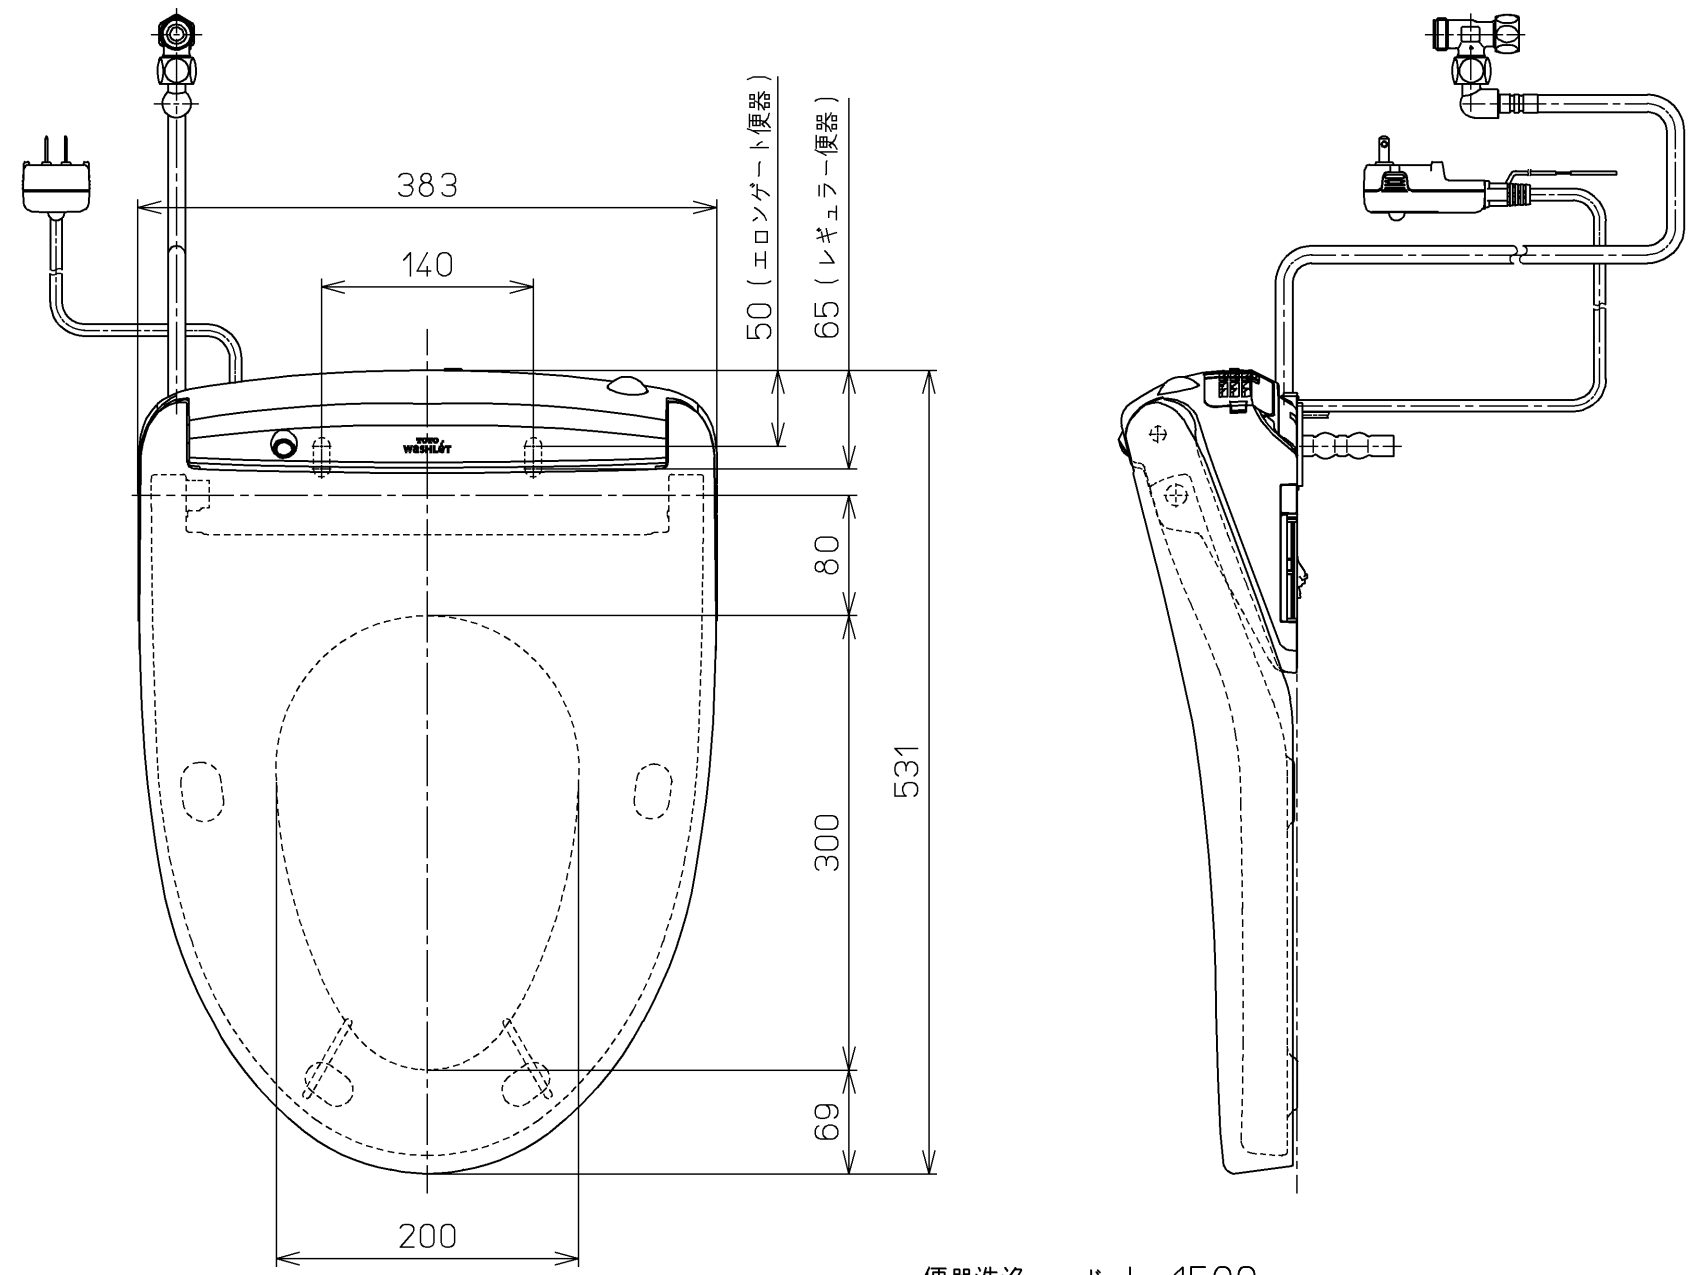

生産中止図面  
2019/01

\*定格 : AC100V-1278W 50/60Hz

<b>TOTO</b>		☉	単位 mm	名称 ウォシュレット アプリコット
製図 基本	検図 高祖 末次	日付 17-08-01	尺度 1 : 5	品番 TCF4723AM
備考 F2A 洗浄乾燥脱臭暖房便座				図番 TCF4723AM=A0100
A3		ページNo.	1-1	(改)