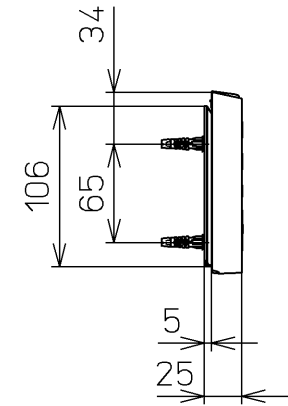

生産中止図面  
2019/01

\*定格 : AC100V-1278W 50/60Hz

<b>TOTO</b>		☉	単位 mm	名称 ウォシュレット アプリコット
製図 基本	検図 高祖 末次	日付 17-08-01	尺度 1 : 5	品番 TCF4723AM
備考 F2A 洗浄乾燥脱臭暖房便座				図番 TCF4723AM=A0100
A3		ページNo.	1-1	(改)