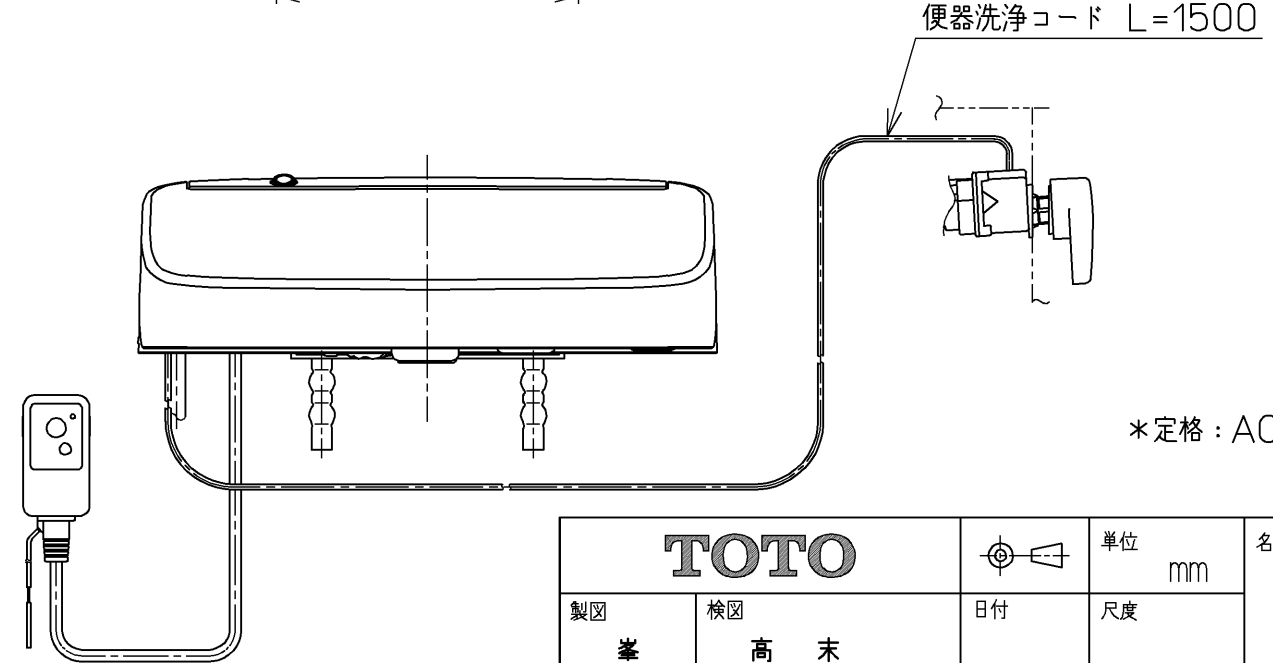

生産中止図面  
2019/01

\*定格 : AC100V-1278W 50/60Hz

<b>TOTO</b>		☉	単位 mm	名称 ウォシュレット アプリコット
製図 基本	検図 高祖 末次	日付 17-08-01	尺度 1 : 5	品番 TCF4723AM
備考 F2A 洗浄乾燥脱臭暖房便座				図番 TCF4723AM=A0100
A3		ページNo.	1-1	(改)