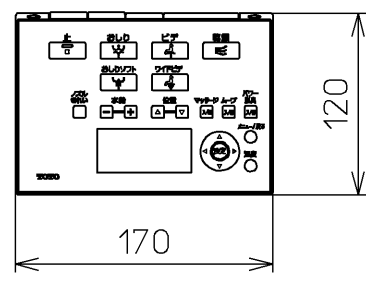

生産中止図面  
2019/01

\*定格 : AC100V-1278W 50/60Hz

<b>TOTO</b>		☉	単位 mm	名称 ウォシュレット アプリコット
製図 基本	検図 高祖 末次	日付 17-08-01	尺度 1 : 5	品番 TCF4723AM
備考 F2A 洗浄乾燥脱臭暖房便座				図番 TCF4723AM=A0100
A3		ページNo.	1-1	(改)