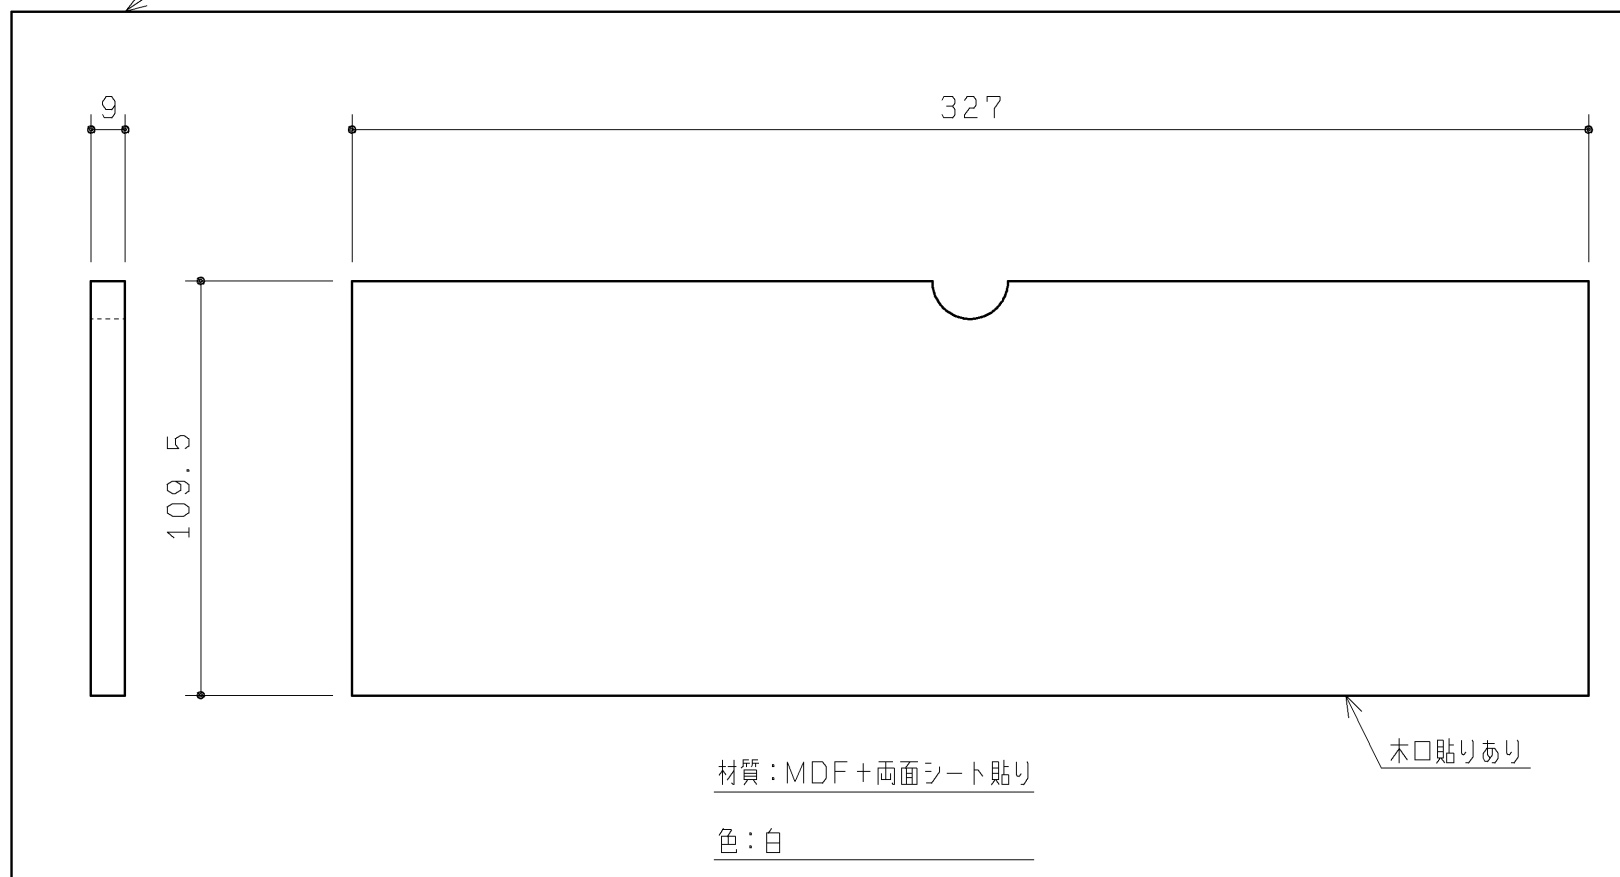

配管用化粧カバーセット (1セット)

配管用化粧カバー (1ヶ)

配管用化粧カバー (1ヶ)

底板 (1ヶ)

TOTO		第三角法	単位 mm	名称 底板セット
製図 谷口明	検図 荒川西	日付 19. 12. 02	尺度 1 : 2	品番 UGX144CQ
備考			図面数 1 / 1	図番