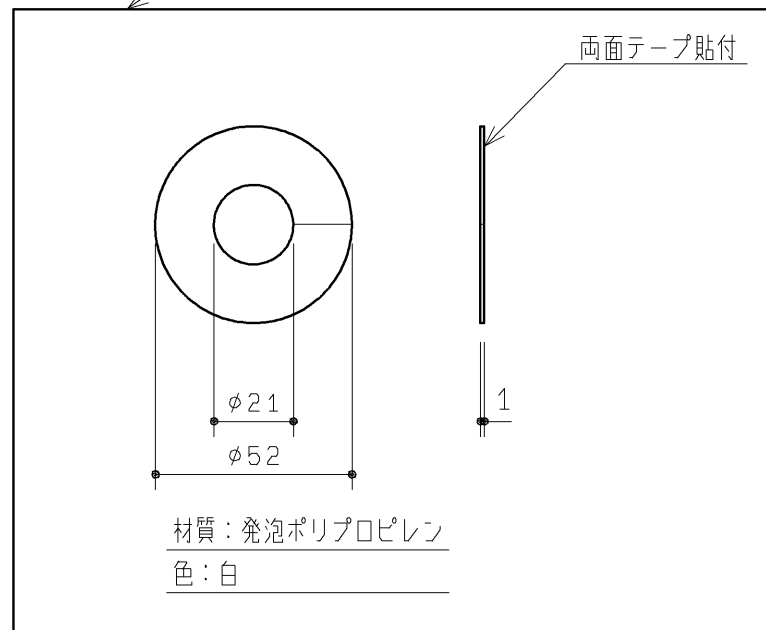

配管用化粧カバーセット (1セット)

配管用化粧カバー (1ヶ)

配管用化粧カバー (1ヶ)

底板 (1ヶ)

TOTO		第三角法	単位 mm	名称 底板セット
製図 谷口明	検図 荒川西	日付 19. 12. 02	尺度 1 : 2	品番 UGX144CQ
備考			図面数 1 / 1	図番