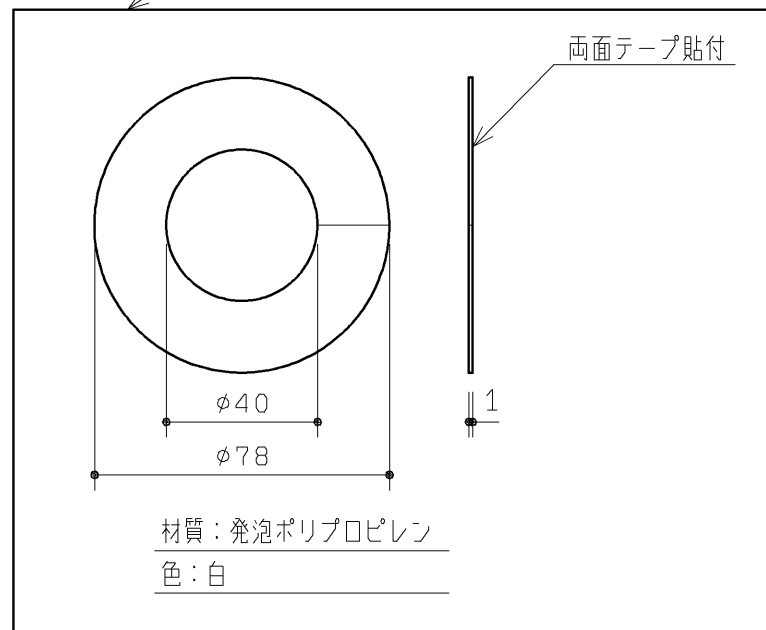

配管用化粧カバーセット (1セット)

配管用化粧カバー (1ヶ)

配管用化粧カバー (1ヶ)

底板 (1ヶ)

TOTO		第三角法	単位 mm	名称 底板セット
製図 谷口明	検図 荒川西	日付 19. 12. 02	尺度 1 : 2	品番 UGX144CQ
備考			図面数 1 / 1	図番