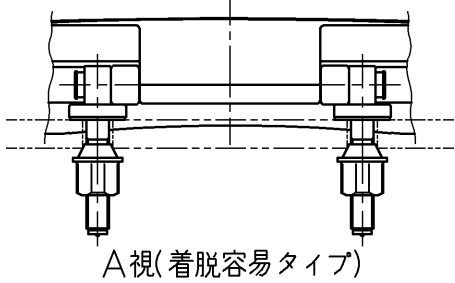

生産中止図面  
2003/03

<b>TOTO</b>		 単位 mm	名称
製図 奥村	検図 藤井 因間	日付 97-03-07	前丸便座(ふた付)
		尺度 1 : 4	品番 TC262N
備考			図番 TC262N=A1020
		A4	ページNo. 1-1 (改)