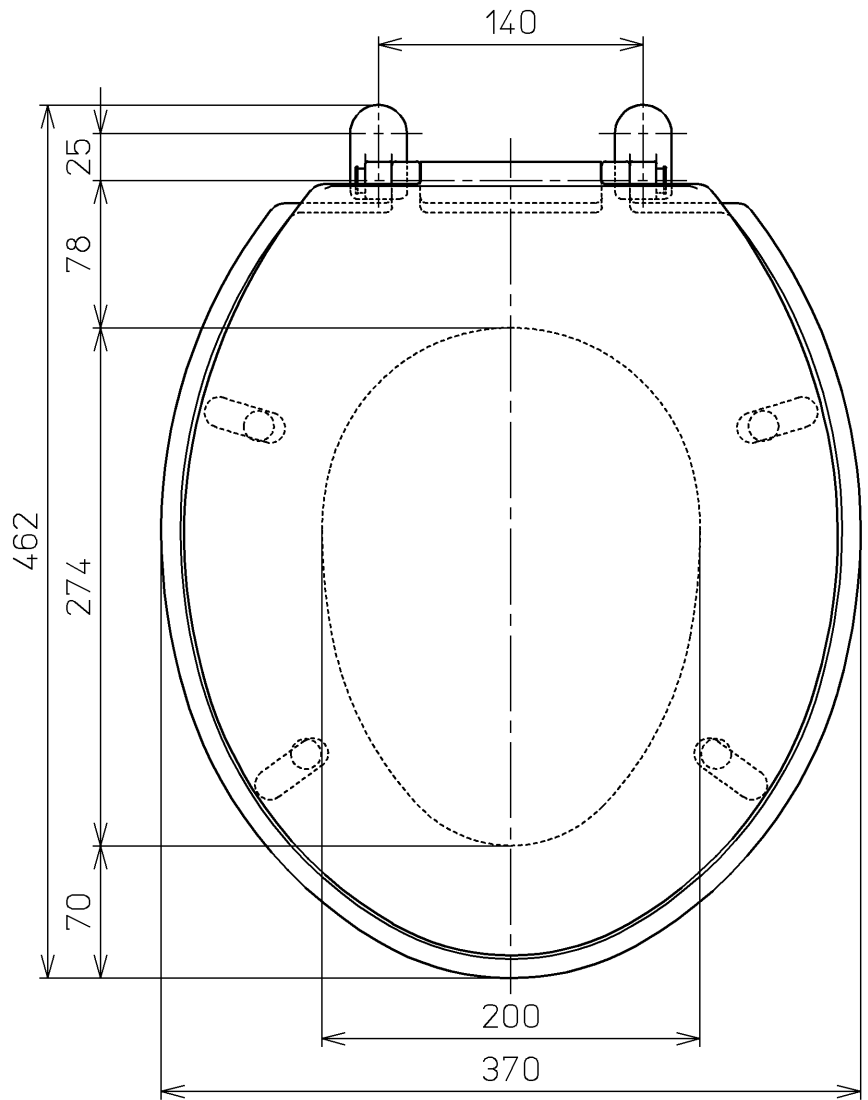

生産中止図面  
2003/03

<b>TOTO</b>		 単位 mm	名称
製図 奥村	検図 藤井 因間	日付 97-03-07	前丸便座(ふた付)
		尺度 1 : 4	品番 TC262N
備考			図番 TC262N=A1020
		A4	ページNo. 1-1 (改)