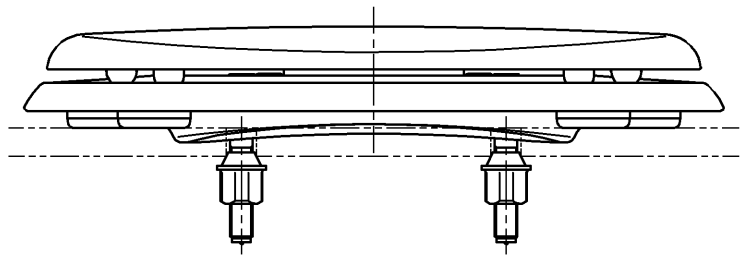

生産中止図面  
2003/03

<b>TOTO</b>		 単位 mm	名称
製図 奥村	検図 藤井 因間	日付 97-03-07	前丸便座(ふた付)
		尺度 1 : 4	品番 TC262N
備考			図番 TC262N=A1020
		A4	ページNo. 1-1 (改)