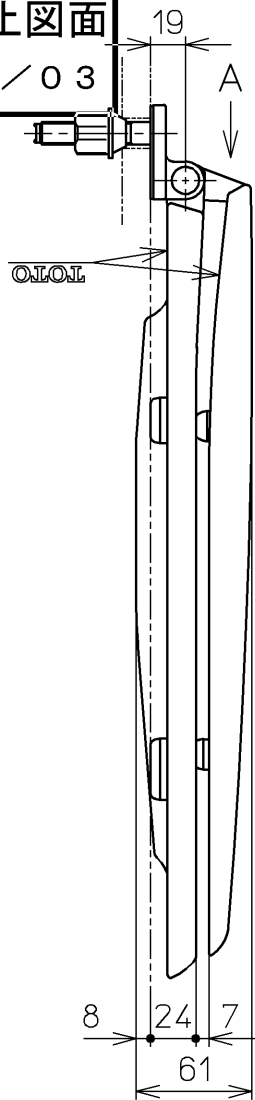

生産中止図面  
2003/03

<b>TOTO</b>		 単位 mm	名称
製図 奥村	検図 藤井 因間	日付 97-03-07	前丸便座(ふた付)
		尺度 1 : 4	品番 TC262N
備考			図番 TC262N=A1020
		A4	ページNo. 1-1 (改)