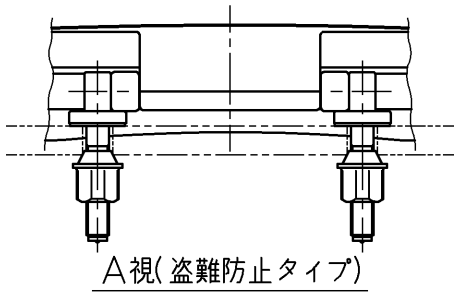

生産中止図面  
2003/03

<b>TOTO</b>		 単位 mm	名称
製図 奥村	検図 藤井 因間	日付 97-03-07	前丸便座(ふた付)
		尺度 1 : 4	品番 TC262N
備考			図番 TC262N=A1020
		A4	ページNo. 1-1 (改)