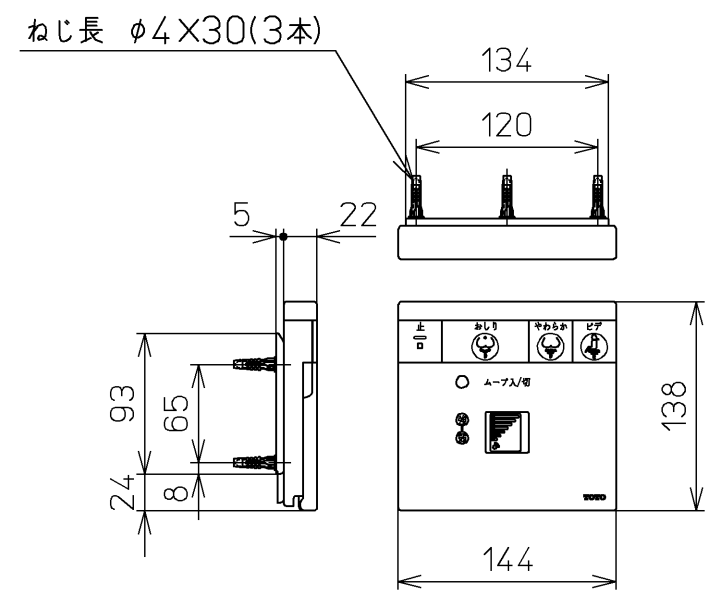

生産中止図面
2003/06

*定格 : AC100V-1277W 50/60Hz

TOTO		⚙️	単位 mm	名称
製図 高祖	検図 柳瀬 木下 中村	日付 01-05-21	尺度 1 : 5	洗浄脱臭暖房便座
備考				品番 TCF4010R
				図番 TCF4010R=A1040
A3				ページNo. 1-1 (改)