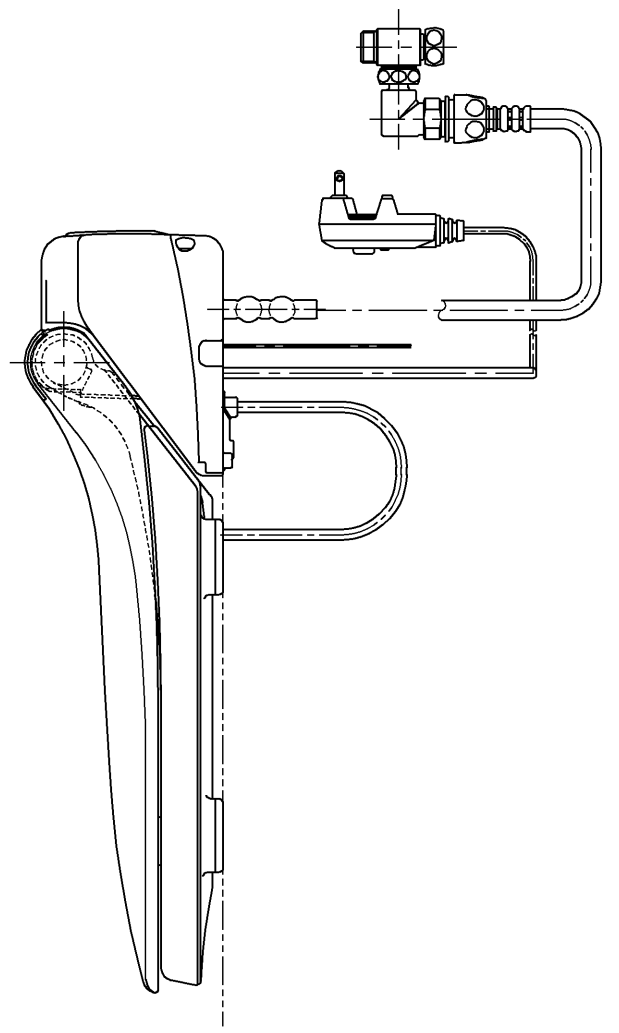

生産中止図面
2003/06

*定格 : AC100V-1277W 50/60Hz

TOTO		⚙️	単位 mm	名称
製図 高祖	検図 柳瀬 木下 中村	日付 01-05-21	尺度 1 : 5	洗浄脱臭暖房便座
備考				品番 TCF4010R
				図番 TCF4010R=A1040
A3				ページNo. 1-1 (改)