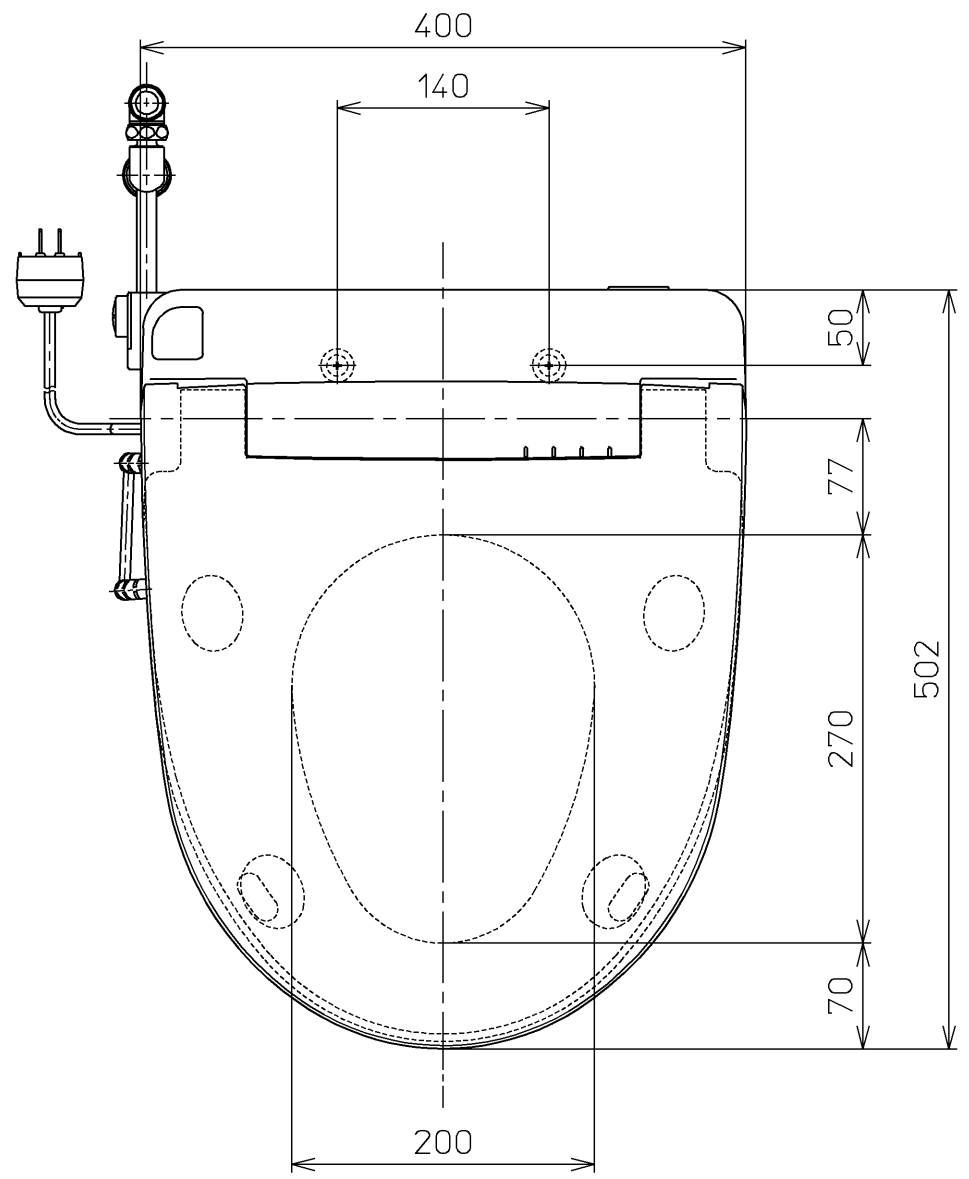

生産中止図面
2003/06

*定格 : AC100V-1277W 50/60Hz

TOTO		⚙️	単位 mm	名称
製図 高祖	検図 柳瀬 木下 中村	日付 01-05-21	尺度 1 : 5	洗浄脱臭暖房便座
備考				品番 TCF4010R
				図番 TCF4010R=A1040
A3				ページNo. 1-1 (改)