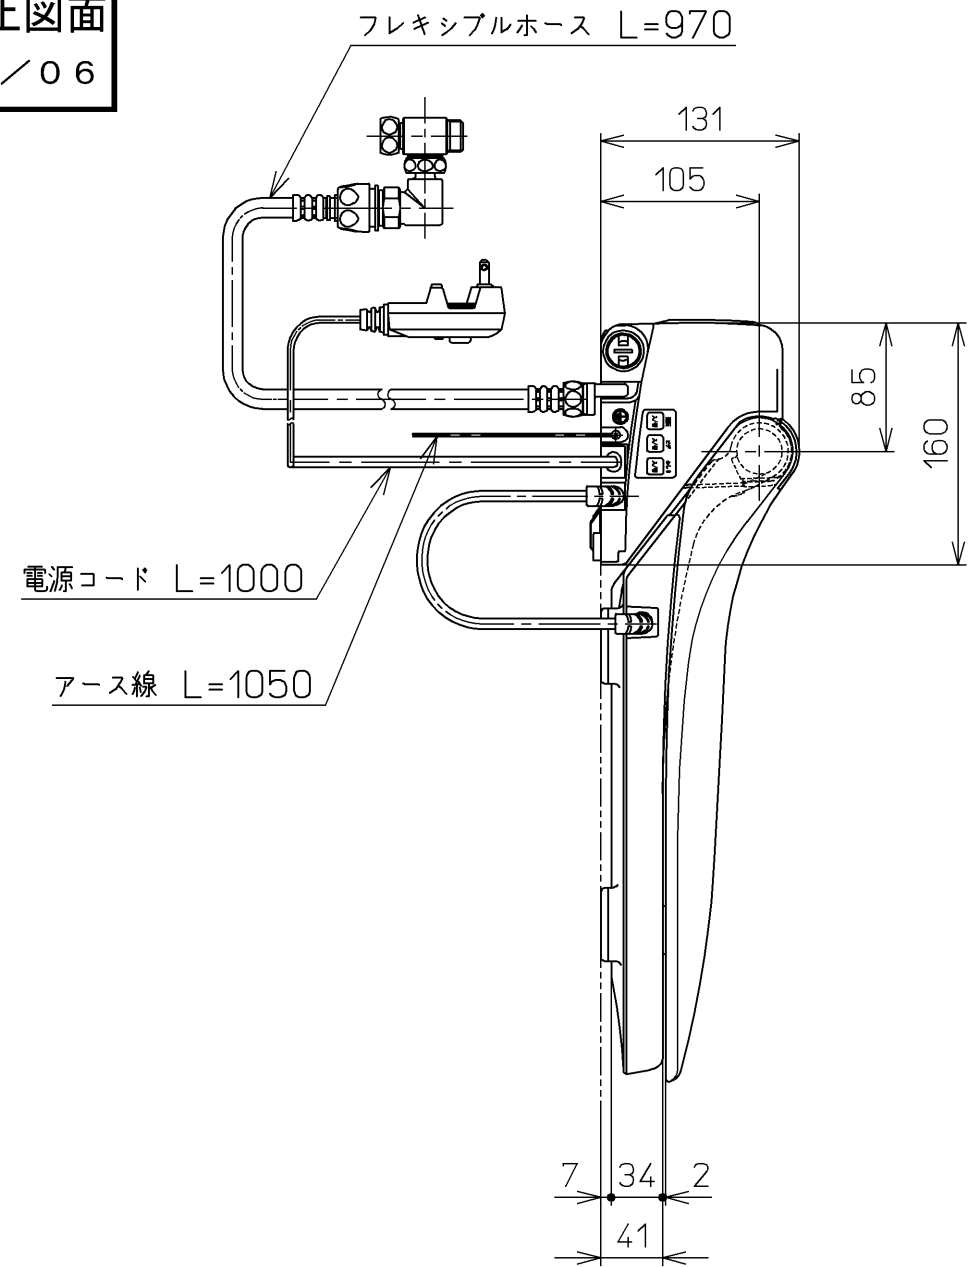

生産中止図面
2003/06

*定格 : AC100V-1277W 50/60Hz

TOTO		⚙️	単位 mm	名称
製図 高祖	検図 柳瀬 木下 中村	日付 01-05-21	尺度 1 : 5	洗浄脱臭暖房便座
備考				品番 TCF4010R
				図番 TCF4010R=A1040
A3				ページNo. 1-1 (改)