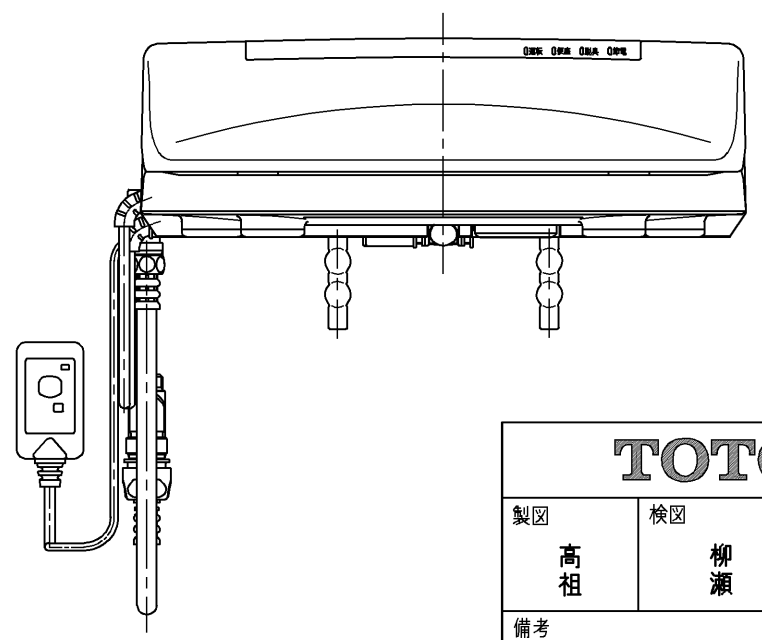

生産中止図面
2003/06

*定格 : AC100V-1277W 50/60Hz

TOTO		⚙️	単位 mm	名称
製図 高祖	検図 柳瀬 木下 中村	日付 01-05-21	尺度 1 : 5	洗浄脱臭暖房便座
備考				品番 TCF4010R
				図番 TCF4010R=A1040
A3				ページNo. 1-1 (改)