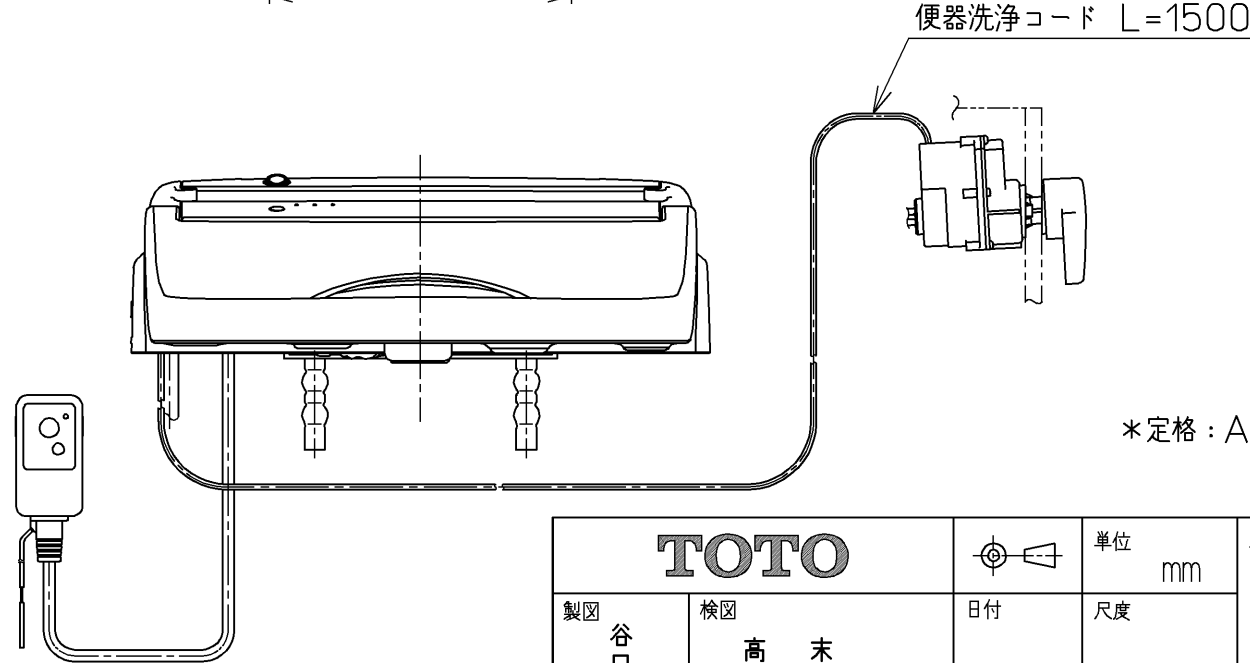

生産中止図面
2019/01

*定格: AC100V-1278W 50/60Hz

TOTO		単位 mm	名称	ウォシュレット アプリコット
製図 谷口明	検図 高祖末次	日付 17-12-11	尺度	1 : 5
備考 F2A 洗浄乾燥脱臭暖房便座 便ふたなし 本体着脱部金属製			品番	TCF4723AKP
			図番	TCF4723AKP=A0100