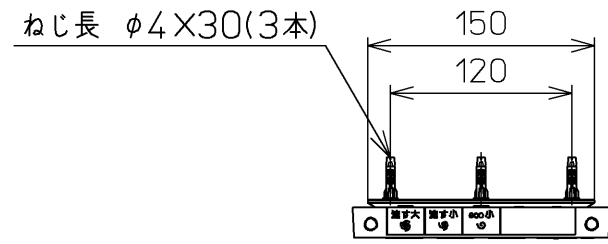

生産中止図面
2019/01

*定格: AC100V-1278W 50/60Hz

TOTO		単位 mm	名称	ウォシュレット アプリコット
製図 谷口明	検図 高祖末次	日付 17-12-11	尺度	1 : 5
備考 F2A 洗浄乾燥脱臭暖房便座 便ふたなし 本体着脱部金属製			品番	TCF4723AKP
			図番	TCF4723AKP=A0100