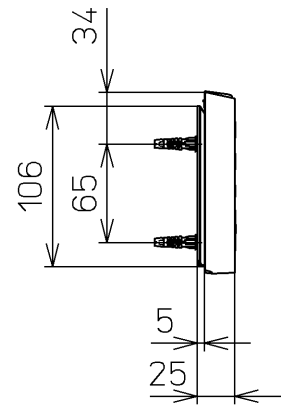

生産中止図面
2019/01

*定格: AC100V-1278W 50/60Hz

TOTO		単位 mm	名称	ウォシュレット アプリコット
製図 谷口明	検図 高祖末次	日付 17-12-11	尺度	1 : 5
備考 F2A 洗浄乾燥脱臭暖房便座 便ふたなし 本体着脱部金属製			品番	TCF4723AKP
			図番	TCF4723AKP=A0100