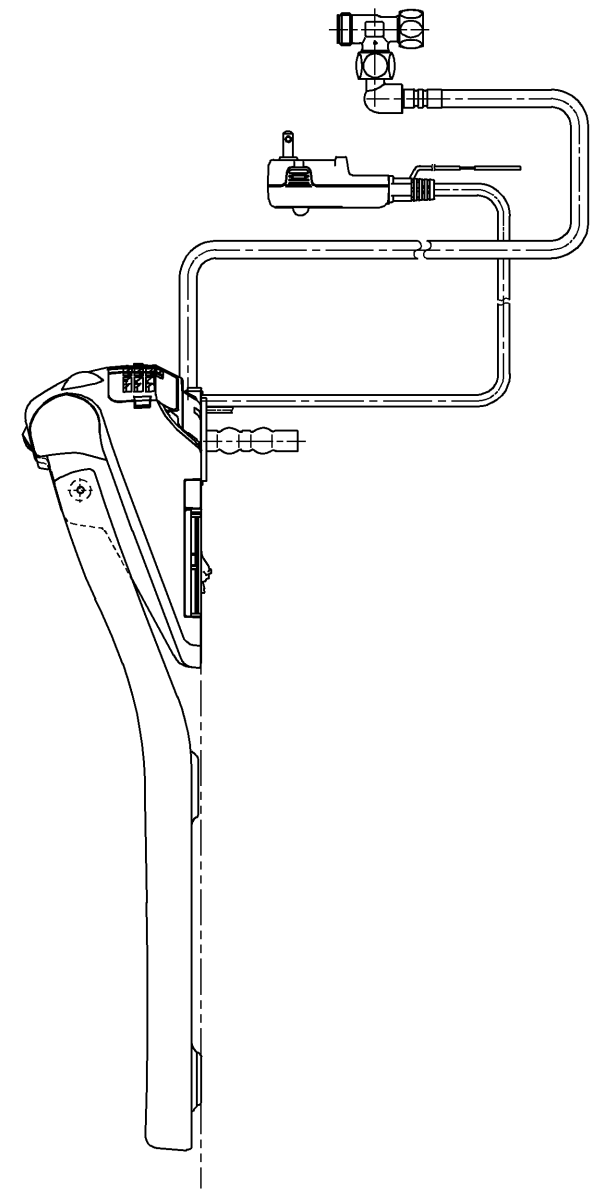

生産中止図面
2019/01

*定格: AC100V-1278W 50/60Hz

TOTO		単位 mm	名称	ウォシュレット アプリコット
製図 谷口明	検図 高祖末次	日付 17-12-11	尺度	1 : 5
備考 F2A 洗浄乾燥脱臭暖房便座 便ふたなし 本体着脱部金属製			品番	TCF4723AKP
			図番	TCF4723AKP=A0100