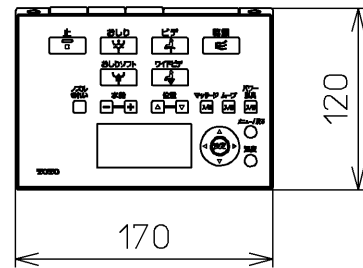

生産中止図面
2019/01

*定格: AC100V-1278W 50/60Hz

TOTO		単位 mm	名称	ウォシュレット アプリコット
製図 谷口明	検図 高祖末次	日付 17-12-11	尺度	1 : 5
備考 F2A 洗浄乾燥脱臭暖房便座 便ふたなし 本体着脱部金属製			品番	TCF4723AKP
			図番	TCF4723AKP=A0100