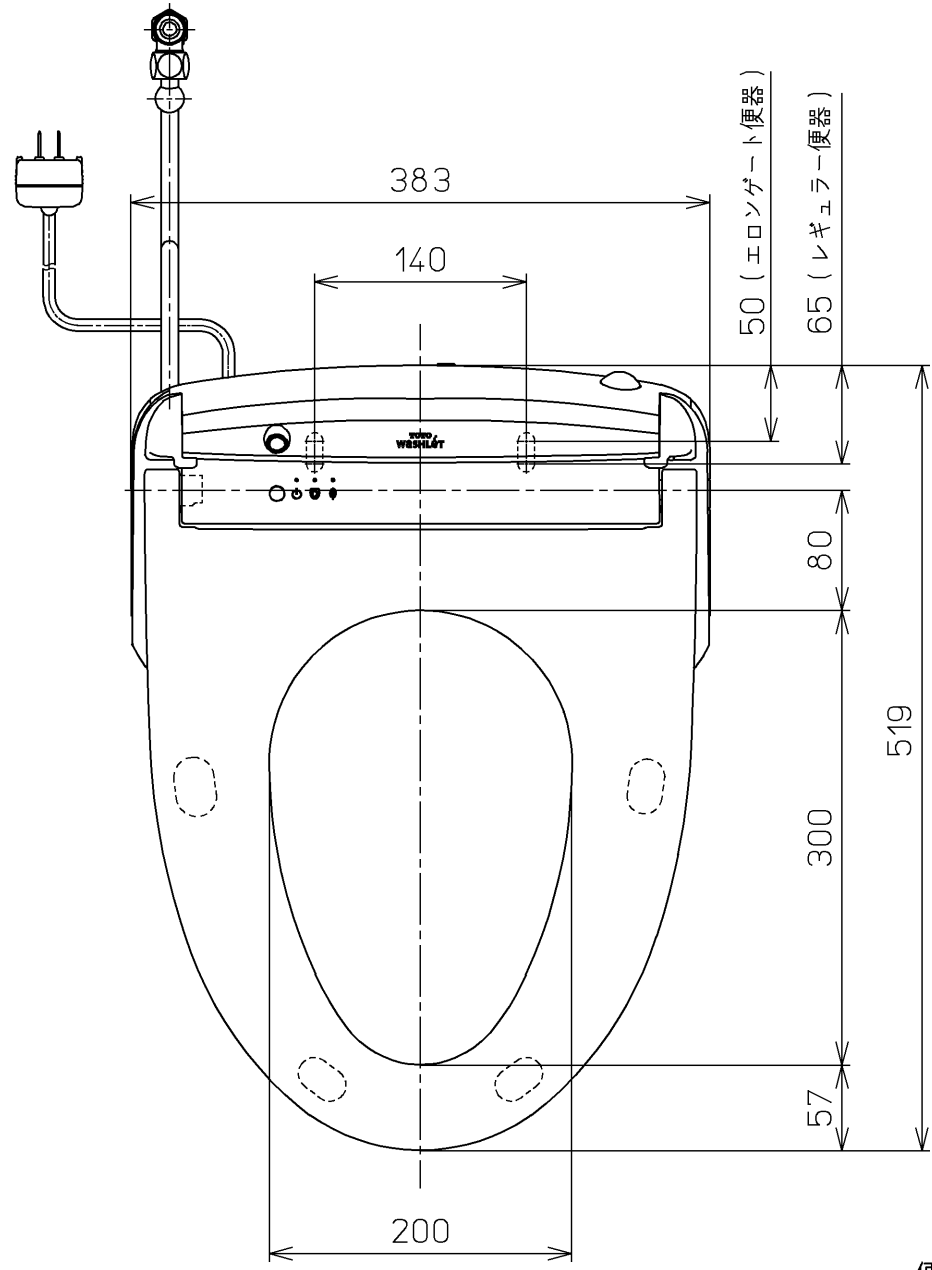

生産中止図面
2019/01

*定格: AC100V-1278W 50/60Hz

TOTO		単位 mm	名称	ウォシュレット アプリコット
製図 谷口明	検図 高祖末次	日付 17-12-11	尺度	1 : 5
備考 F2A 洗浄乾燥脱臭暖房便座 便ふたなし 本体着脱部金属製			品番	TCF4723AKP
			図番	TCF4723AKP=A0100