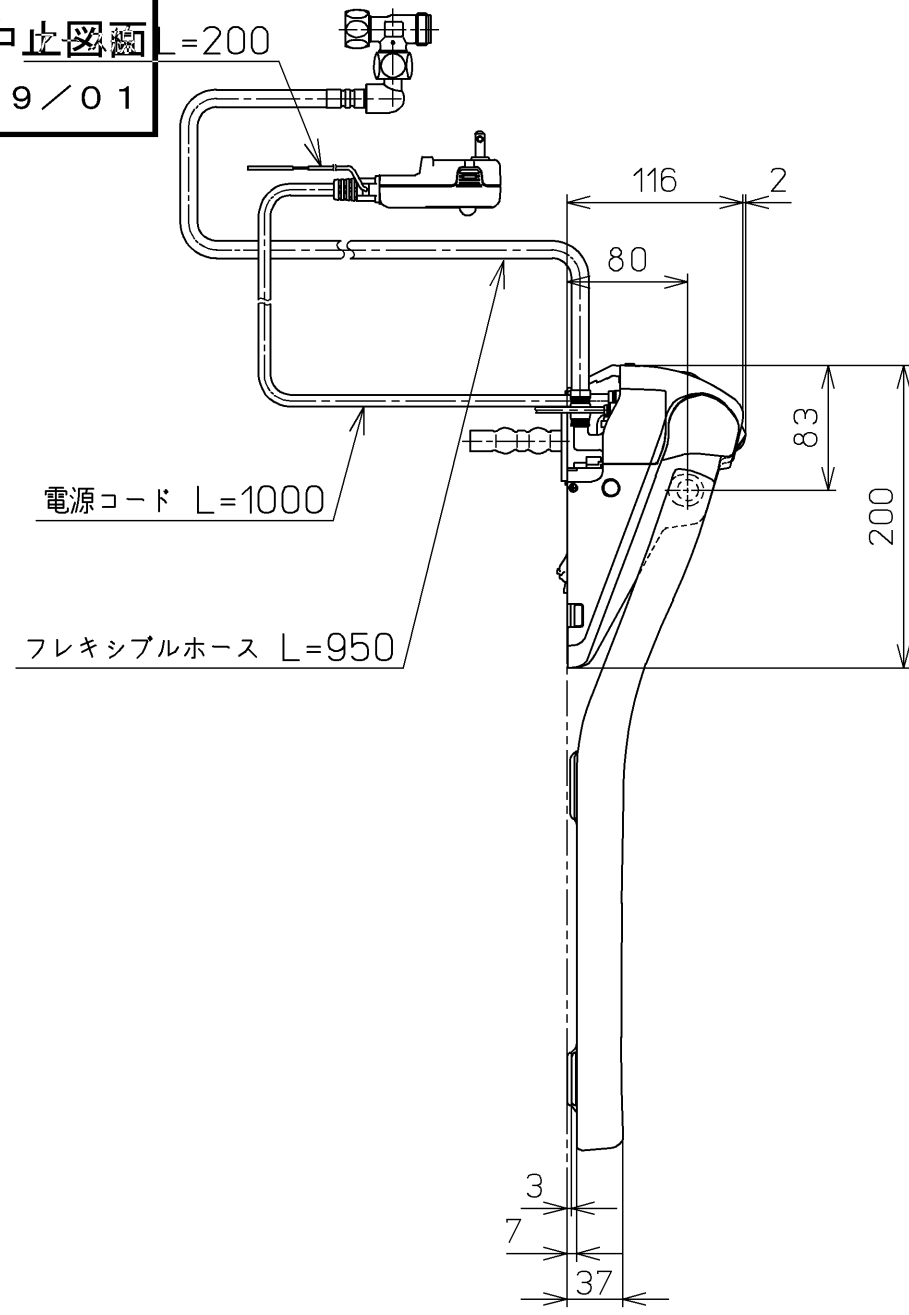

生産中止図面
2019/01

*定格: AC100V-1278W 50/60Hz

TOTO		単位 mm	名称	ウォシュレット アプリコット
製図 谷口明	検図 高祖末次	日付 17-12-11	尺度	1 : 5
備考 F2A 洗浄乾燥脱臭暖房便座 便ふたなし 本体着脱部金属製			品番	TCF4723AKP
			図番	TCF4723AKP=A0100