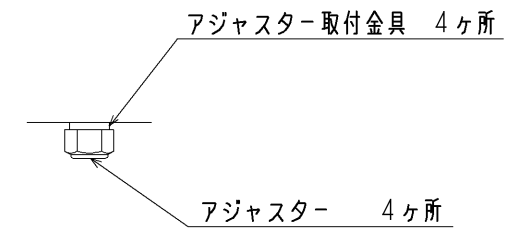

生産中止図面

2008/12

B部詳細図 (S=1:3)  
アジャスター取付け

付属部品

名称	個数	備考
着脱棚	1	
棚受けタボ	4	
+なべTPねじ 4.5x16	2	カウンター固定用
+なべTPねじ 4.5x50	1	壁固定用(2ヶ1セット)同梱

改廃年月日	改新要領No.	事由	製品番号	TOTO				製図	西本	検図	水野	石黒	年月日
								品名	フロアキャビネット(オープンタイプ)				96.4.1
				品番	UGR316NHR			尺度	1:6	投影法	三角法	材質	図番