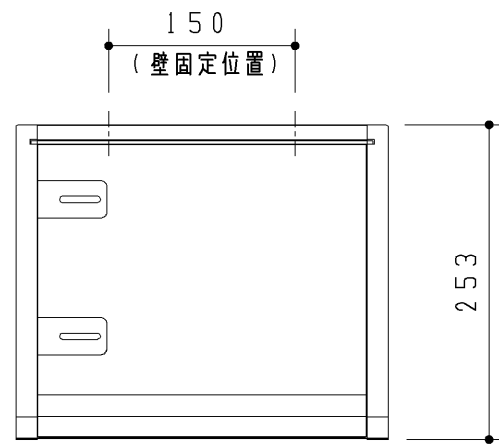

生産中止図面

2008/12

B部詳細図 (S=1:3)  
アジャスター取付け

付属部品

名称	個数	備考
着脱棚	1	
棚受けタボ	4	
+なべTPねじ 4.5x16	2	カウンター固定用
+なべTPねじ 4.5x50	1	壁固定用(2ヶ1セット)同梱

改廃年月日	改新要領No.	事由	製品番号	TOTO				製図	西本	検図	水野	石黒	年月日
								品名	フロアキャビネット(オープンタイプ)				96.4.1
				品番	UGR316NHR			尺度	1:6	投影法	三角法	材質	図番