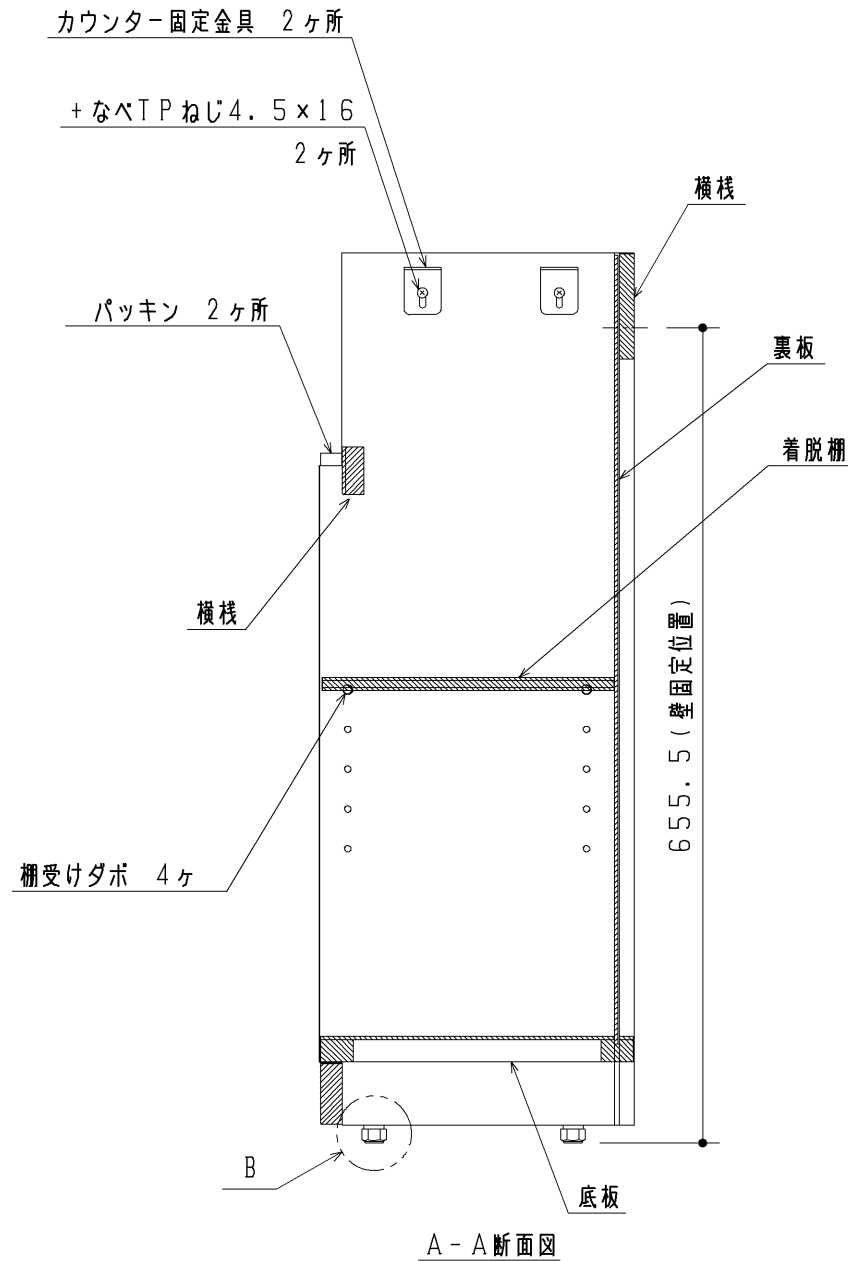

生産中止図面

2008/12

B部詳細図 (S=1:3)  
アジャスター取付け

付属部品

名称	個数	備考
着脱棚	1	
棚受けタボ	4	
+なべTPねじ 4.5x16	2	カウンター固定用
+なべTPねじ 4.5x50	1	壁固定用(2ヶ1セット)同梱

改廃年月日	改新要領No.	事由	製品番号	TOTO				製図	西本	検図	水野	石黒	年月日
								品名	フロアキャビネット(オープンタイプ)				96.4.1
				品番	UGR316NHR			尺度	1:6	投影法	三角法	材質	図番