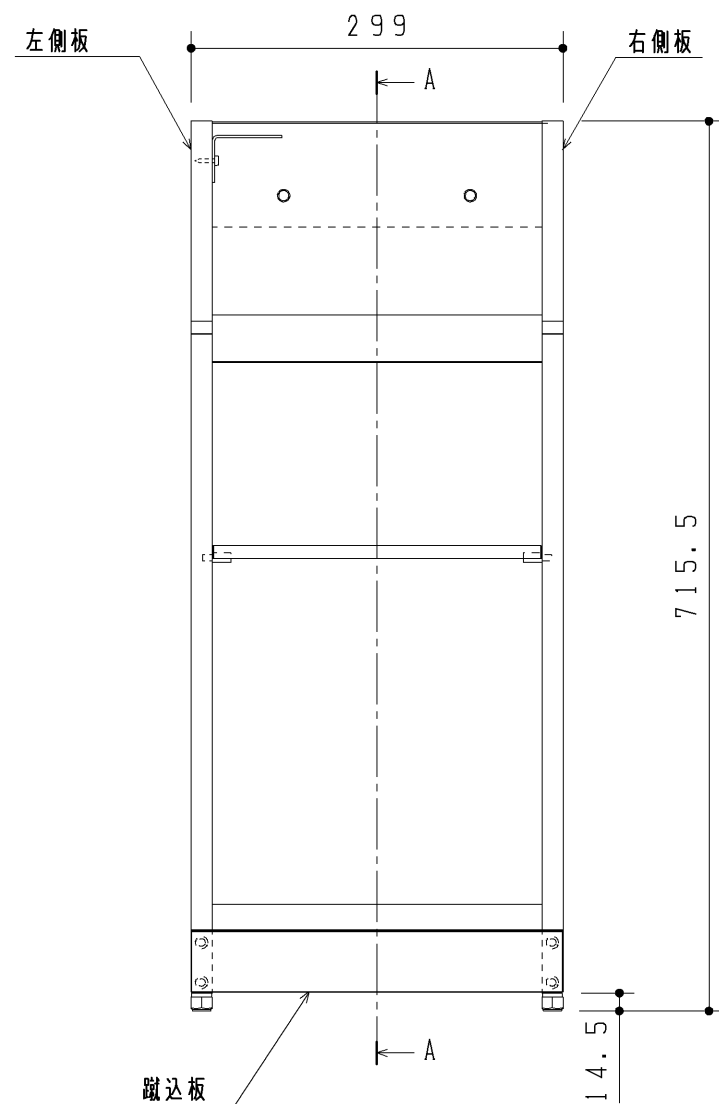

生産中止図面

2008/12

B部詳細図 (S=1:3)  
アジャスター取付け

付属部品

名称	個数	備考
着脱棚	1	
棚受けタボ	4	
+なべTPねじ 4.5x16	2	カウンター固定用
+なべTPねじ 4.5x50	1	壁固定用(2ヶ1セット)同梱

改廃年月日	改新要領No.	事由	製品番号	TOTO				製図	西本	検図	水野	石黒	年月日
								品名	フロアキャビネット(オープンタイプ)				96.4.1
				品番	UGR316NHR			尺度	1:6	投影法	三角法	材質	図番