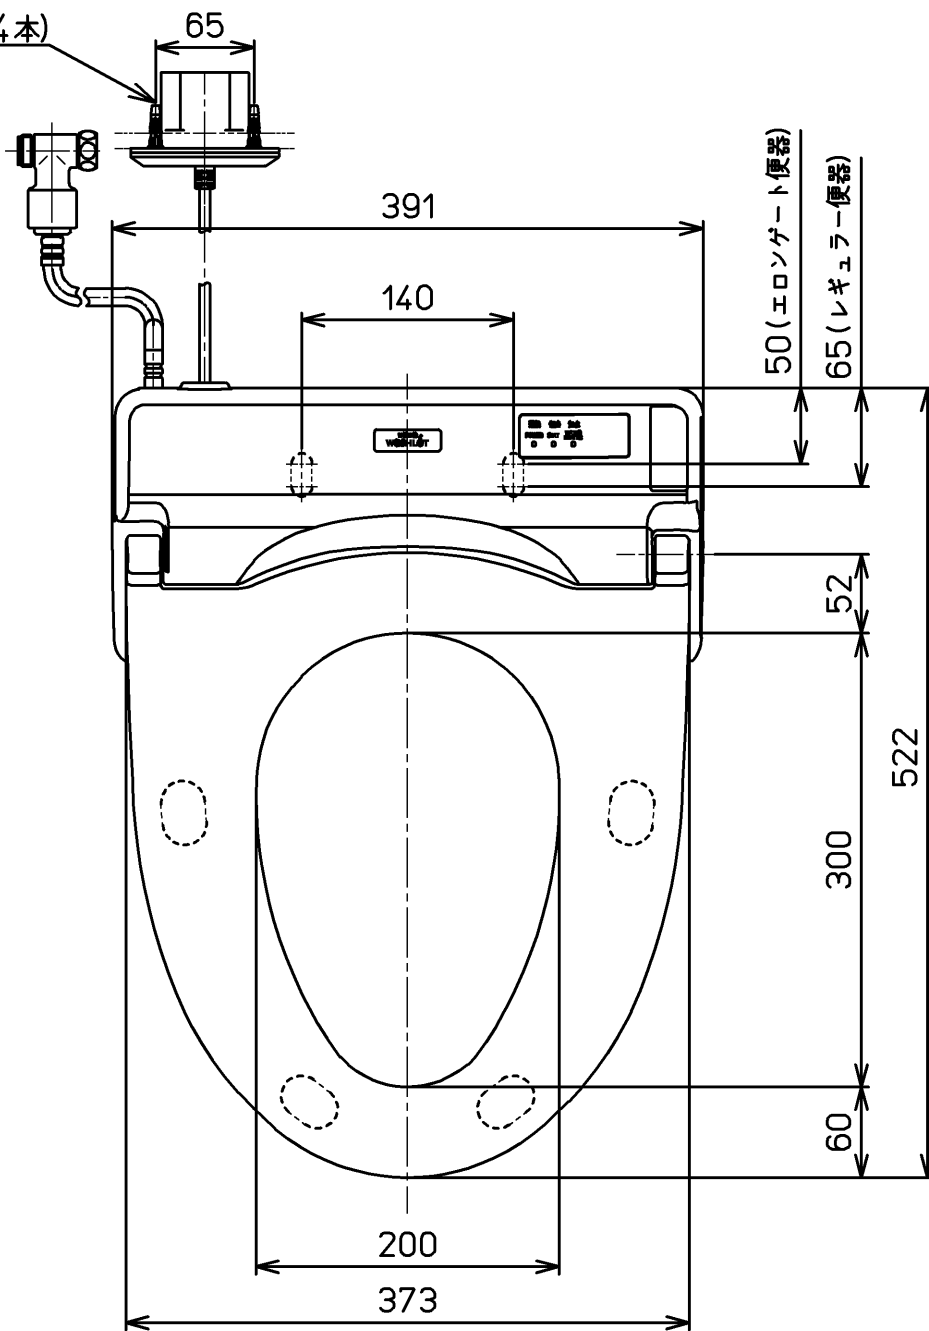

生産中止図面
2019/11

*定格 : AC100V-152W 50/60Hz

別途手配
電源電線 : 600Vビニル絶縁ビニルシースケーブル平形
VVF 3芯 $\phi 1.6$ 又は $\phi 2.0$

TOTO			単位 mm	名称 ホテル用洗浄脱臭暖房 便座
製図 加藤健	検図 高田哲 山川	日付 16-05-23	尺度 1 : 5	品番 TCF5022P
備考				図番 TCF5022P=A0100