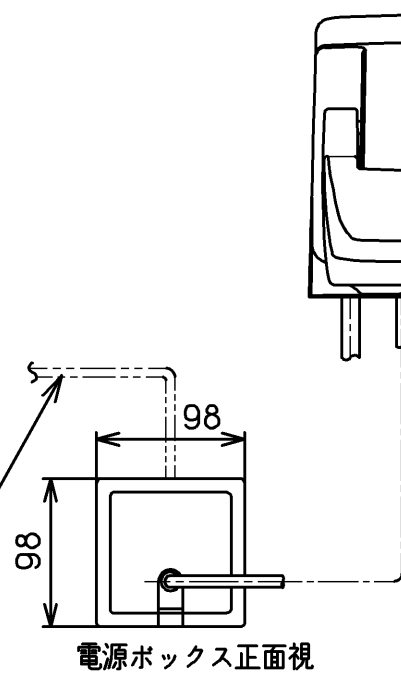

生産中止図面
2019/11

*定格 : AC100V-152W 50/60Hz

別途手配
電源電線 : 600Vビニル絶縁ビニルシースケーブル平形
VVF 3芯 $\phi 1.6$ 又は $\phi 2.0$

TOTO			単位 mm	名称 ホテル用洗浄脱臭暖房 便座
製図 加藤健	検図 高田哲 山川	日付 16-05-23	尺度 1 : 5	品番 TCF5022P
備考				図番 TCF5022P=A0100