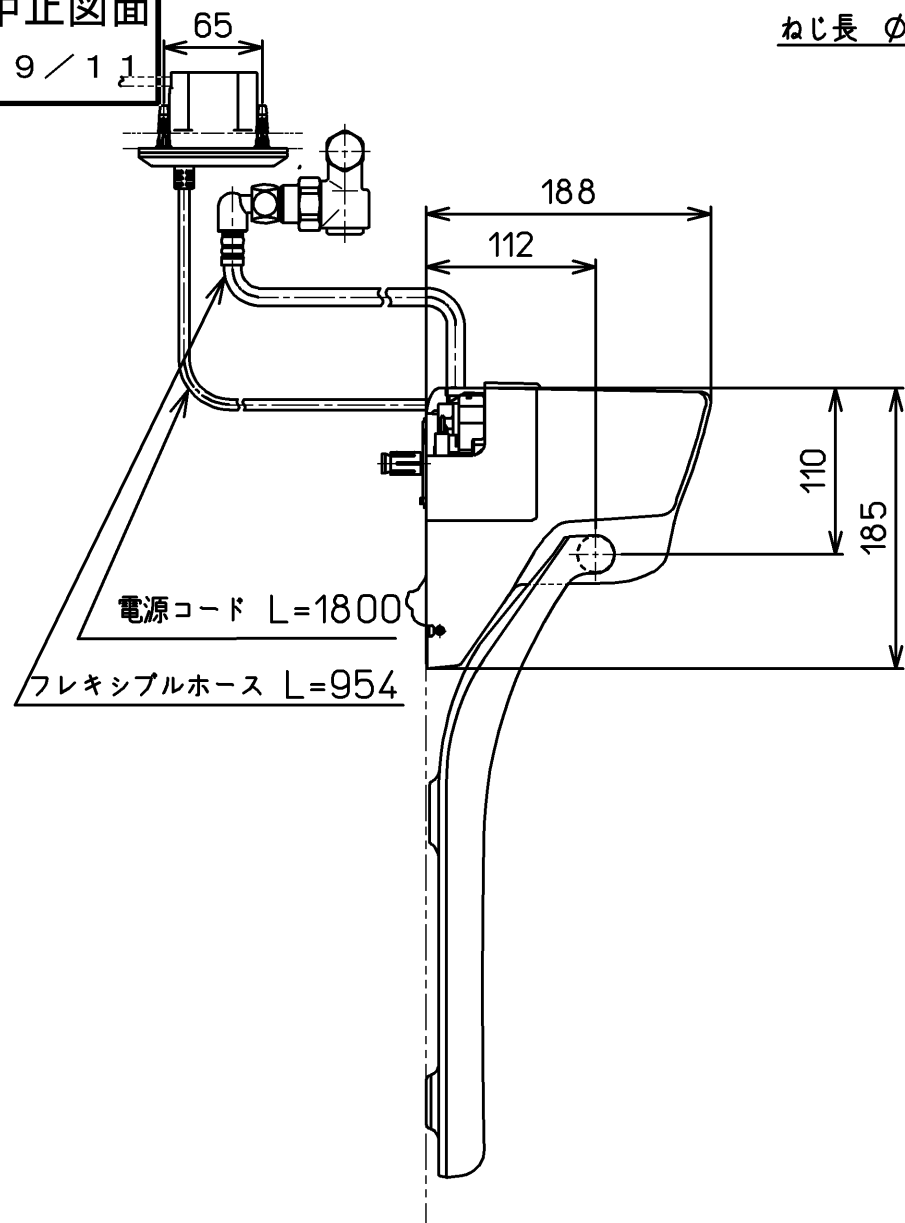

生産中止図面
2019/11

*定格 : AC100V-152W 50/60Hz

別途手配
電源電線 : 600Vビニル絶縁ビニルシースケーブル平形
VVF 3芯 $\phi 1.6$ 又は $\phi 2.0$

TOTO			単位 mm	名称 ホテル用洗浄脱臭暖房 便座
製図 加藤健	検図 高田哲 山川	日付 16-05-23	尺度 1 : 5	品番 TCF5022P
備考				図番 TCF5022P=A0100