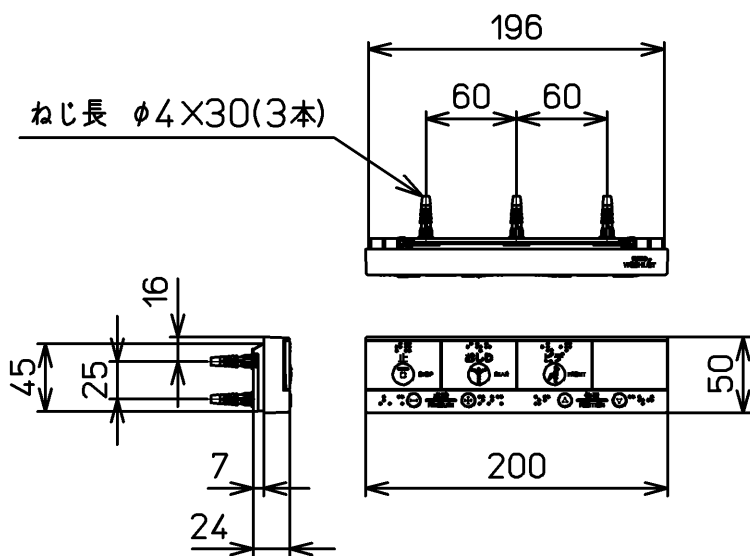

生産中止図面
2019/11

*定格 : AC100V-152W 50/60Hz

別途手配
電源電線 : 600Vビニル絶縁ビニルシースケーブル平形
VVF 3芯 $\phi 1.6$ 又は $\phi 2.0$

TOTO			単位 mm	名称 ホテル用洗浄脱臭暖房 便座
製図 加藤健	検図 高田哲 山川	日付 16-05-23	尺度 1 : 5	品番 TCF5022P
備考				図番 TCF5022P=A0100