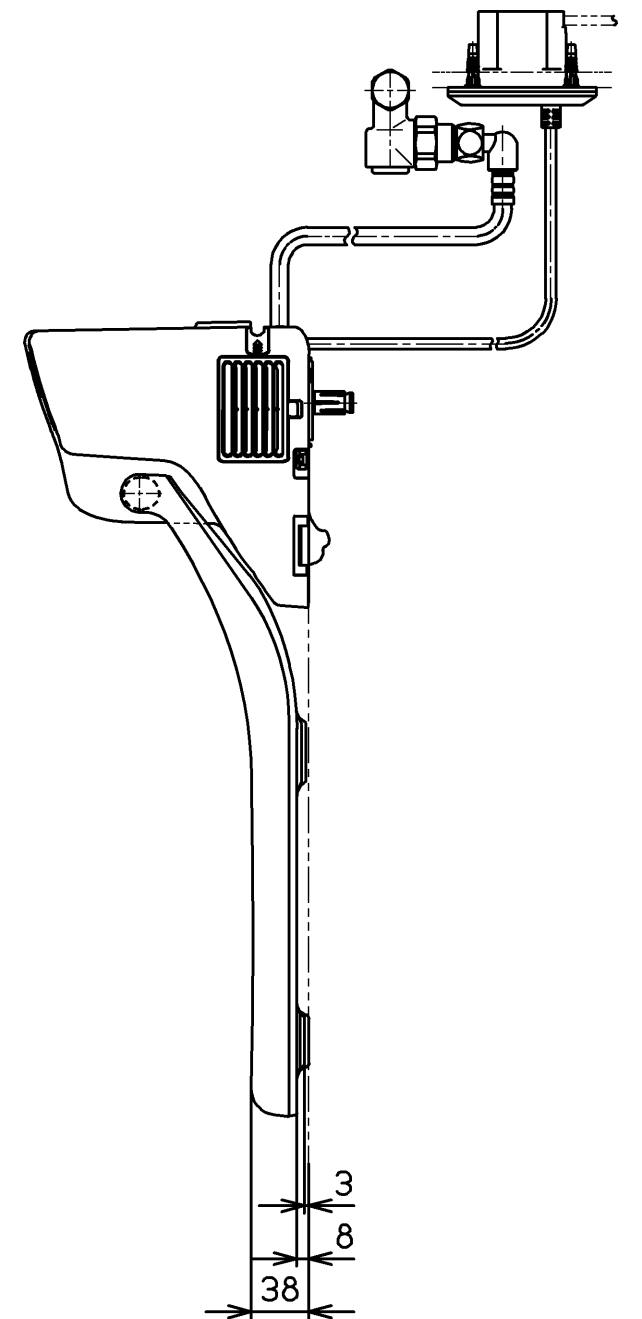

生産中止図面
2019/11

*定格 : AC100V-152W 50/60Hz

別途手配
電源電線 : 600Vビニル絶縁ビニルシースケーブル平形
VVF 3芯 $\phi 1.6$ 又は $\phi 2.0$

TOTO			単位 mm	名称 ホテル用洗浄脱臭暖房 便座
製図 加藤健	検図 高田哲 山川	日付 16-05-23	尺度 1 : 5	品番 TCF5022P
備考				図番 TCF5022P=A0100