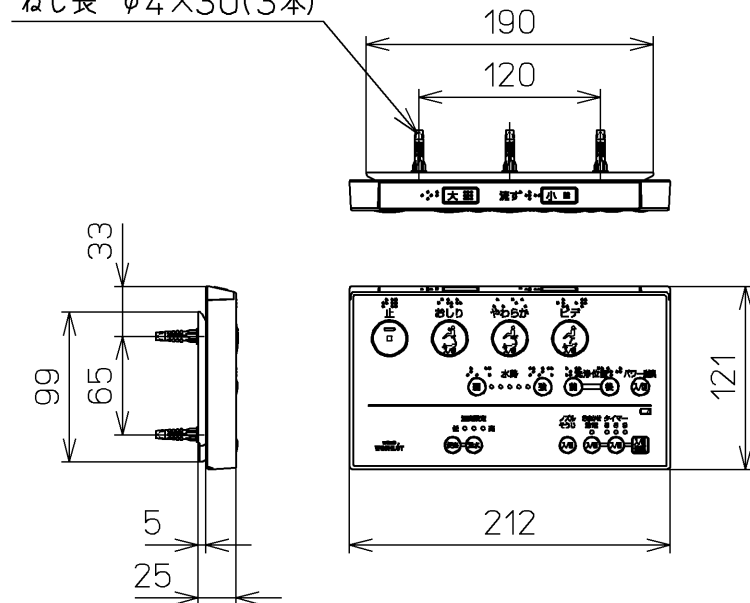

生産中止図番
2019/11

ねじ長 φ4×30(3本)

*定格 : AC100V-321W 50/60Hz

			単位	mm	名称
			尺度		1 : 5
製図	検図	日付	品番		
井上 意	榑原 松井	10-07-06	TCF6321EAE		
備考			図番		
			TCF6321EAE=A0102		