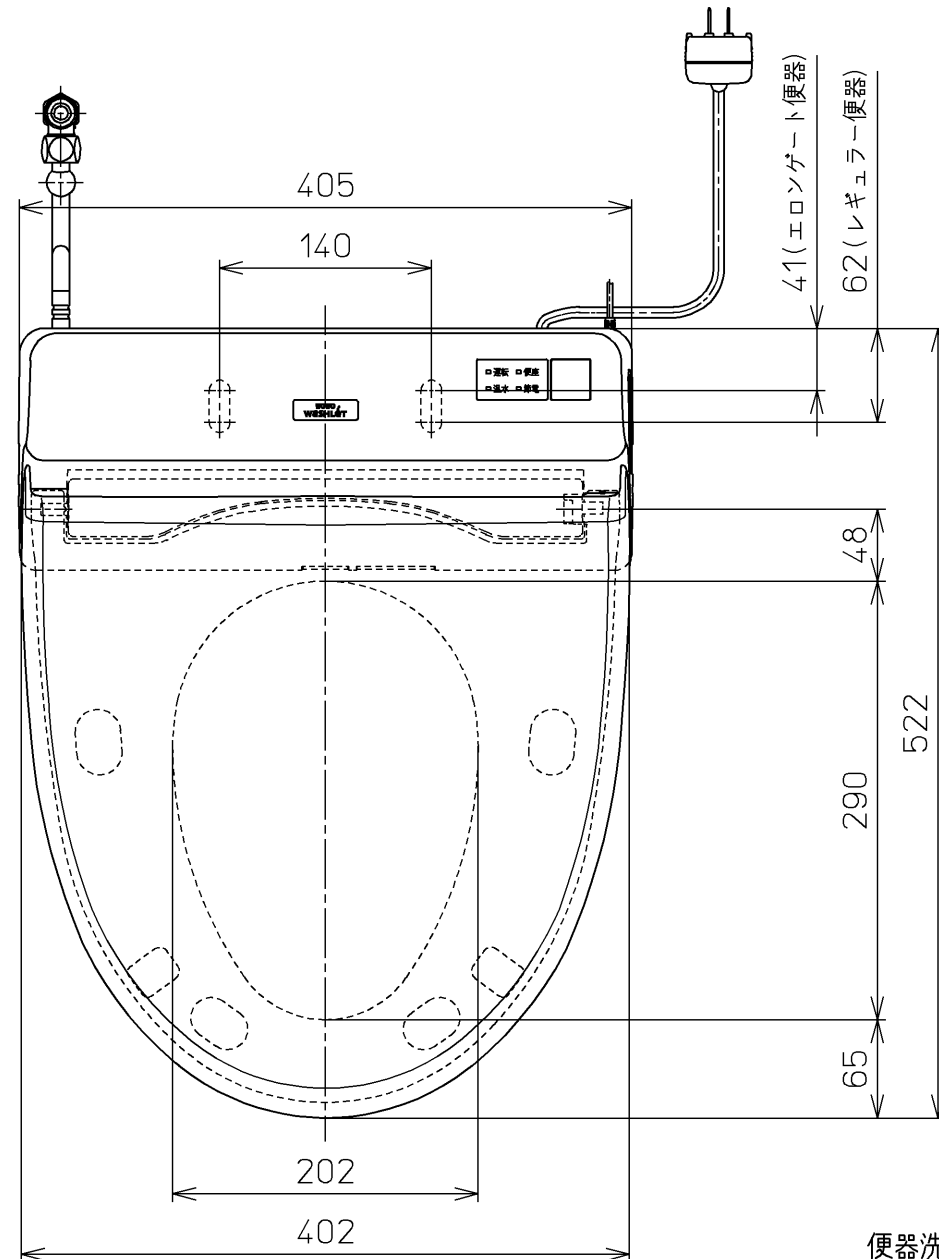

生産中止図番
2019/11

ねじ長 φ4×30(3本)

*定格 : AC100V-321W 50/60Hz

			単位	mm	名称
			尺度		1 : 5
製図	検図	日付	品番		
井上 意	榑原 松井	10-07-06	TCF6321EAE		
備考			図番		
			TCF6321EAE=A0102		