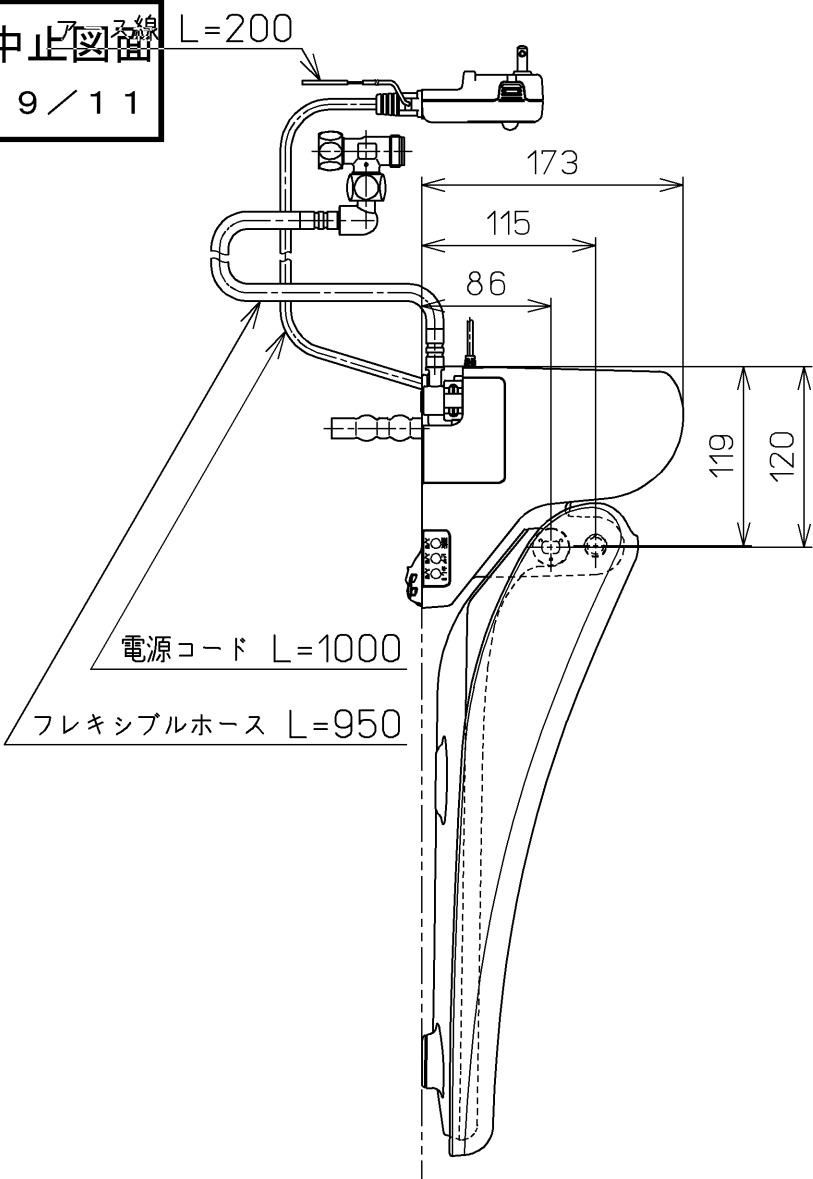

生産中止図番
2019/11

ねじ長 φ4×30(3本)

*定格 : AC100V-321W 50/60Hz

			単位	mm	名称
			尺度		1 : 5
製図	検図	日付	品番		
井上 意	榑原 松井	10-07-06	TCF6321EAE		
備考			図番		
			TCF6321EAE=A0102		