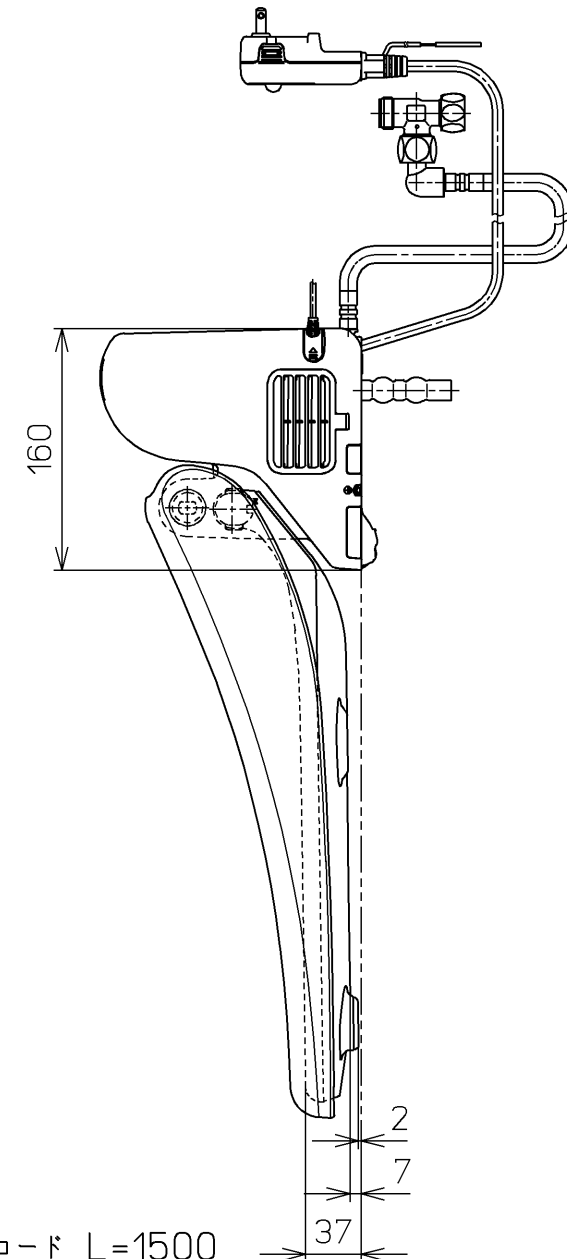

生産中止図番
2019/11

ねじ長 φ4×30(3本)

*定格 : AC100V-321W 50/60Hz

			単位	mm	名称
			尺度		1 : 5
製図	検図	日付	品番		
井上 意	榑原 松井	10-07-06	TCF6321EAE		
備考			図番		
			TCF6321EAE=A0102		