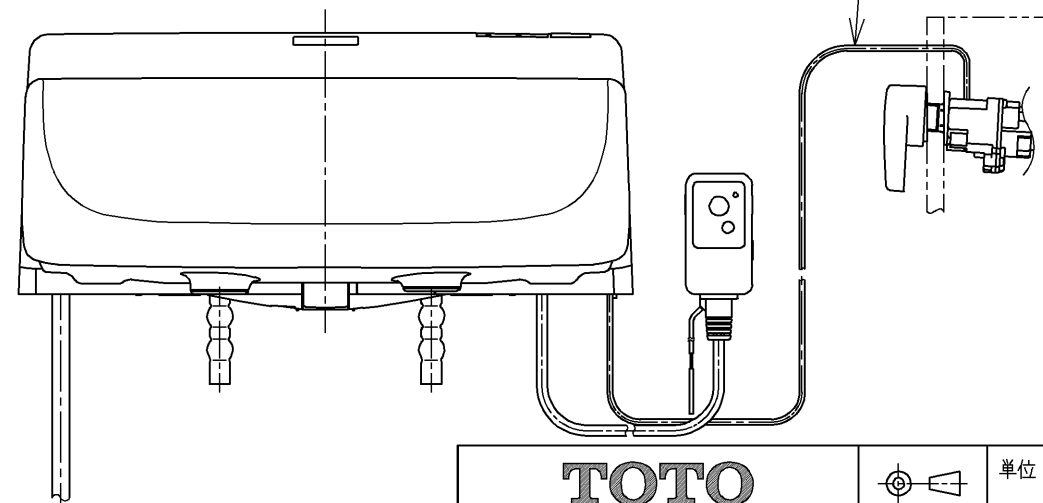

生産中止図番
2019/11

ねじ長 φ4×30(3本)

*定格 : AC100V-321W 50/60Hz

			単位	mm	名称
			尺度		1 : 5
製図	検図	日付	品番		
井上 意	榑原 松井	10-07-06	TCF6321EAE		
備考			図番		
			TCF6321EAE=A0102		