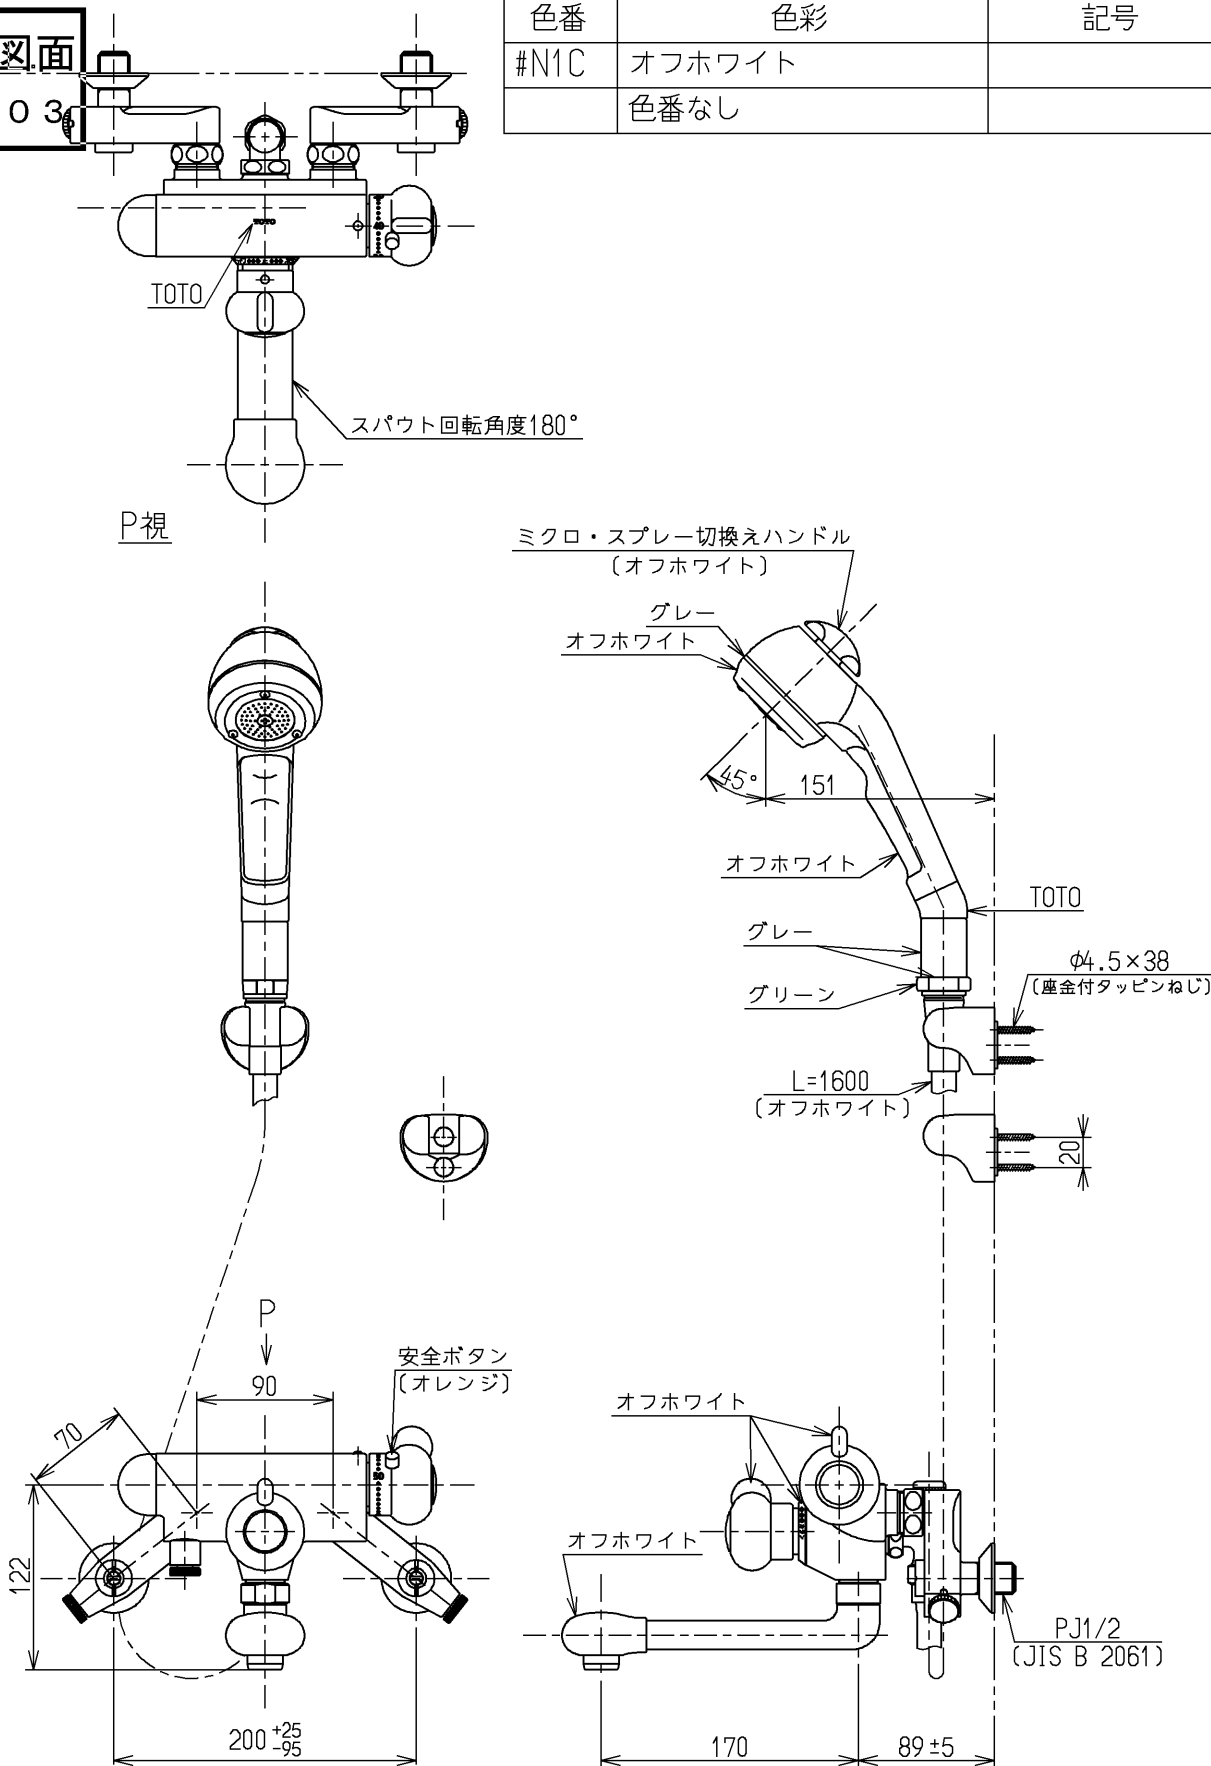

生産中止図面

1998/03

色番	色彩	記号
#N1C	オフホワイト	
	色番なし	

TOTO			単位 mm	名称 壁付サーモ13 (シャワーバス・マイクロ・寒) (浴室) (JIS)
製図 田(涼) 中	検図 梅本 梅本	日付 98. 2.10	尺度 1:5	図番
備考 逆止弁付				TM290CLSZR