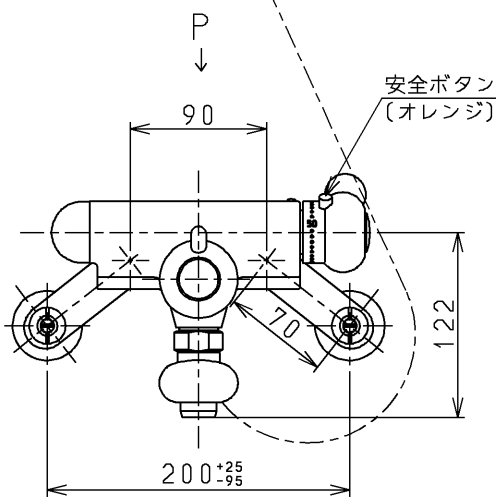

生産中止図面

1998/03

色番	色彩	記号
#N1C	オフホワイト	
	色番なし	

TOTO			単位 mm	名称 壁付サーモ13 (シャワーバス) (浴室) (JIS)
製図 田(涼) 中	検図 梅本 梅本	日付 98. 2.10	尺度 1:5	図番
備考 逆止弁付				TM290CR