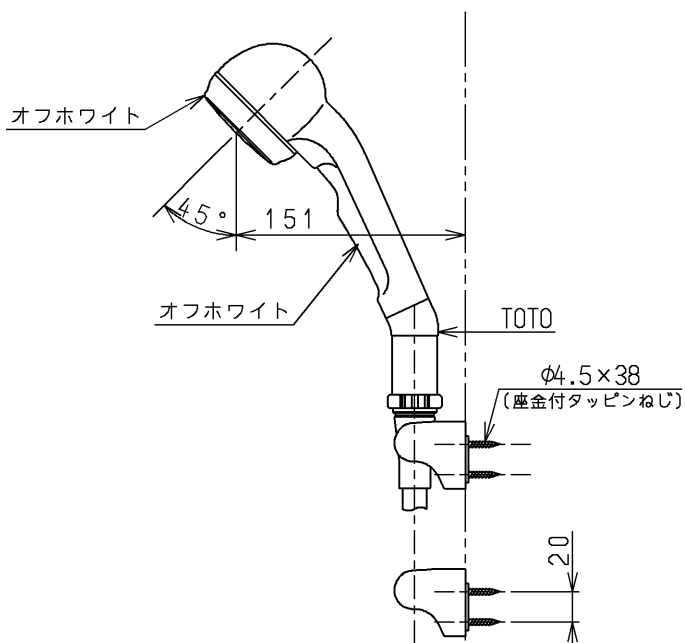

生産中止図面

1998/03

色番	色彩	記号
#N1C	オフホワイト	
	色番なし	

TOTO			単位 mm	名称 壁付サーモ13 (シャワーバス) (浴室) (JIS)
製図 田(涼) 中	検図 梅本 梅本	日付 98. 2.10	尺度 1:5	図番
備考 逆止弁付				TM290CR