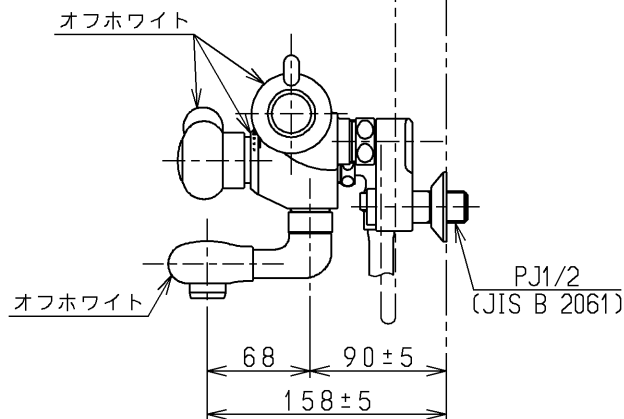

生産中止図面

1998/03

色番	色彩	記号
#N1C	オフホワイト	
	色番なし	

TOTO			単位 mm	名称 壁付サーモ13 (シャワーバス) (浴室) (JIS)
製図 田(涼) 中	検図 梅本 梅本	日付 98. 2.10	尺度 1:5	図番
備考 逆止弁付				TM290CR