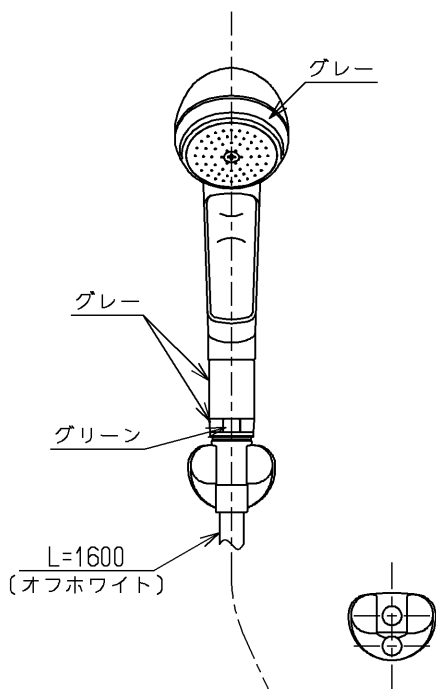

生産中止図面

1998/03

色番	色彩	記号
#N1C	オフホワイト	
	色番なし	

TOTO			単位 mm	名称 壁付サーモ13 (シャワーバス) (浴室) (JIS)
製図 田(涼) 中	検図 梅本 梅本	日付 98. 2.10	尺度 1:5	図番
備考 逆止弁付				TM290CR