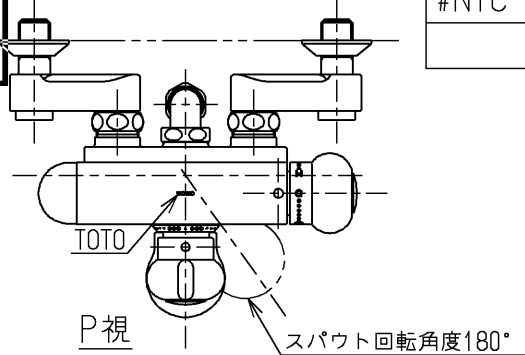

生産中止図面

1998/03

色番	色彩	記号
#N1C	オフホワイト	
	色番なし	

TOTO			単位 mm	名称 壁付サーモ13 (シャワーバス) (浴室) (JIS)
製図 田(涼) 中	検図 梅本 梅本	日付 98. 2.10	尺度 1:5	図番
備考 逆止弁付				TM290CR