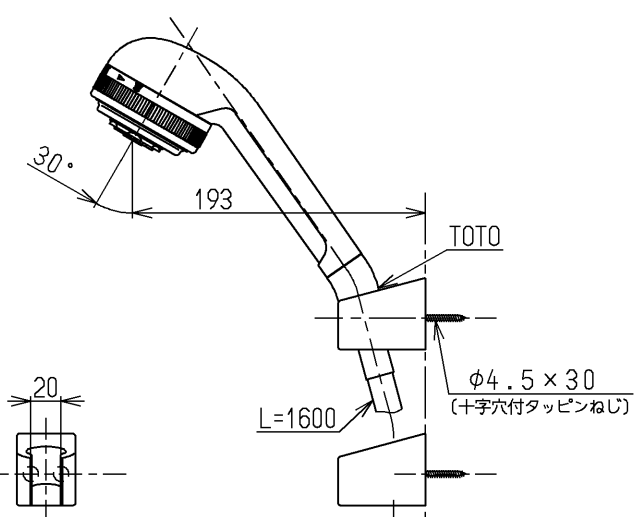

生産中止図面
2000/05

TOTO			単位 mm	名称 壁付サーモ13 (シャワーバス・泡まつマッサージ・寒) (浴室) (JIS)
製図 吉田	検図 安田	日付 梅本 00.05.25	尺度 1:5	図番
備考 逆止弁付				TM690C1EZKX