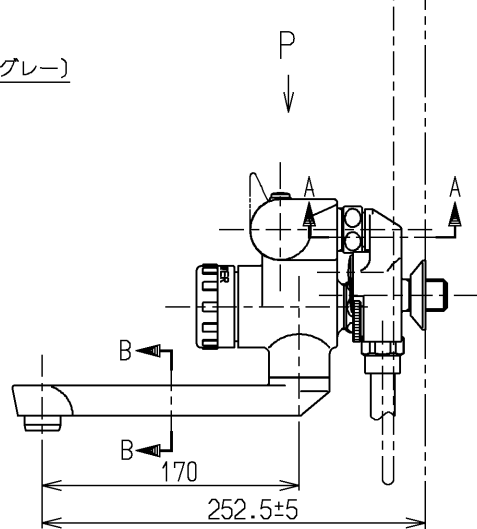

生産中止図面
2000/05

TOTO			単位 mm	名称 壁付サーモ13 (シャワーバス・泡まつマッサージ・寒) (浴室) (JIS)
製図 吉田	検図 安田	日付 梅本 00.05.25	尺度 1:5	図番
備考 逆止弁付				TM690C1EZKX