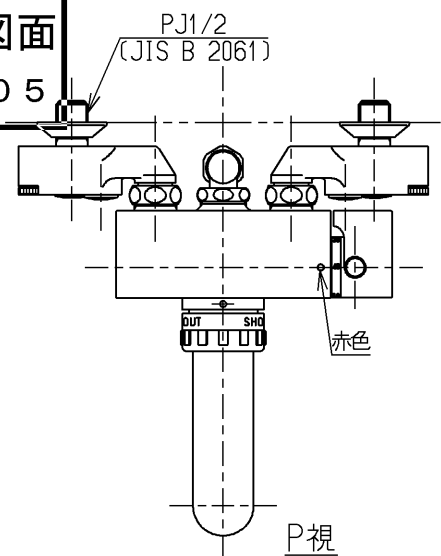

生産中止図面
2000/05

TOTO			単位 mm	名称 壁付サーモ13 (シャワーバス・泡まつマッサージ・寒) (浴室) (JIS)
製図 吉田	検図 安田	日付 梅本 00.05.25	尺度 1:5	図番
備考 逆止弁付				TM690C1EZKX