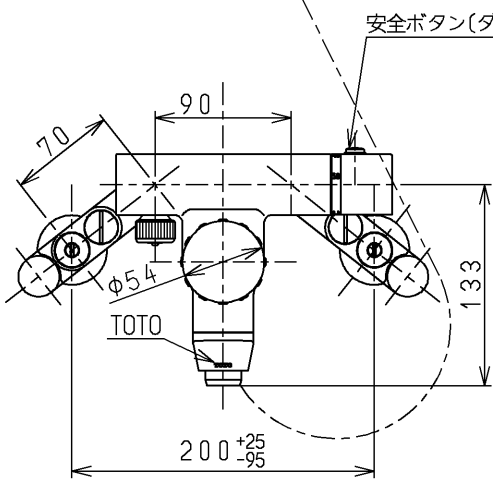

生産中止図面
2000/05

TOTO			単位 mm	名称 壁付サーモ13 (シャワーバス・泡まつマッサージ・寒) (浴室) (JIS)
製図 吉田	検図 安田	日付 梅本 00.05.25	尺度 1:5	図番
備考 逆止弁付				TM690C1EZKX