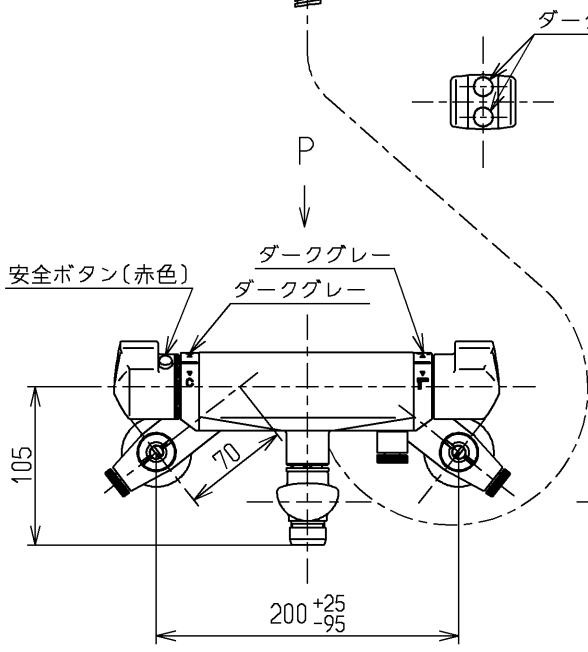

生産中止図面

2000/05

<b>TOTO</b>			単位 mm	名称 壁付サーモ13 (シャワーバス・泡まつマッサージ・寒) (浴室) (JIS)
製図 吉田	検図 安田	日付 梅本 00.05.25	尺度 1:5	図番
備考 逆止弁付				TMF40EFZKX