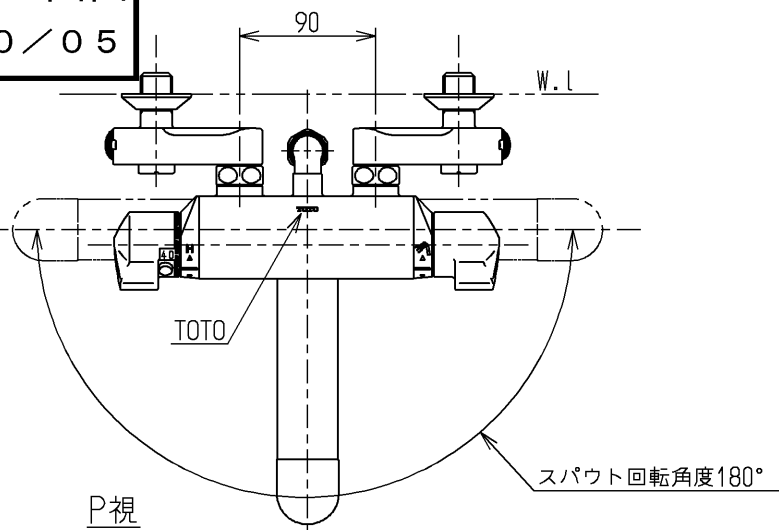

生産中止図面

2000/05

<b>TOTO</b>			単位 mm	名称 壁付サーモ13 (シャワーバス・泡まつマッサージ・寒) (浴室) (JIS)
製図 吉田	検図 安田	日付 梅本 00.05.25	尺度 1:5	図番
備考 逆止弁付				TMF40EFZKX