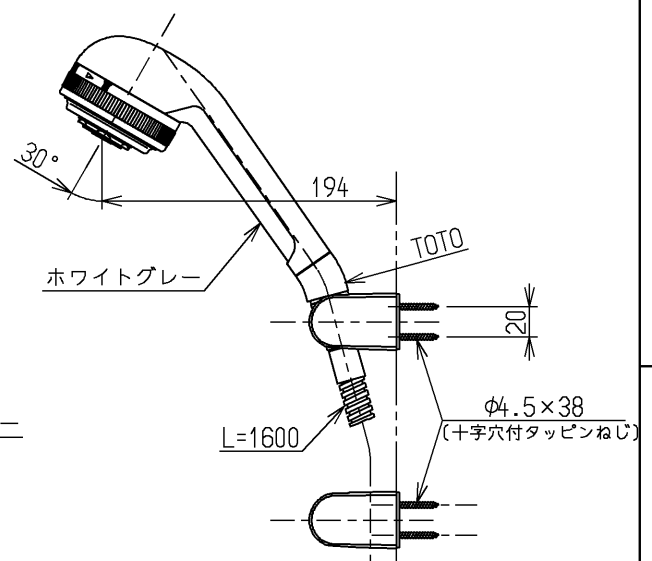

生産中止図面

2000/05

<b>TOTO</b>			単位 mm	名称 壁付サーモ13 (シャワーバス・泡まつマッサージ・寒) (浴室) (JIS)
製図 吉田	検図 安田	日付 梅本 00.05.25	尺度 1:5	図番
備考 逆止弁付				TMF40EFZKX