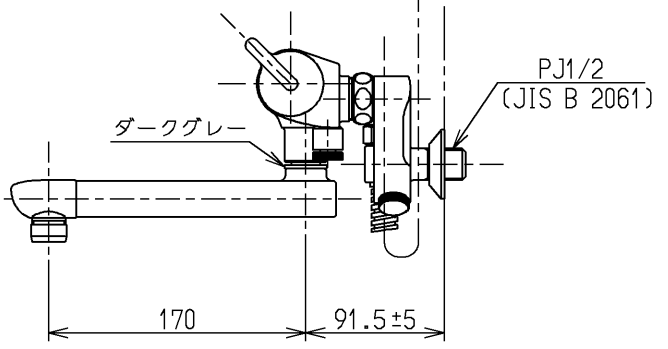

生産中止図面

2000/05

<b>TOTO</b>			単位 mm	名称 壁付サーモ13 (シャワーバス・泡まつマッサージ・寒) (浴室) (JIS)
製図 吉田	検図 安田	日付 梅本 00.05.25	尺度 1:5	図番
備考 逆止弁付				TMF40EFZKX