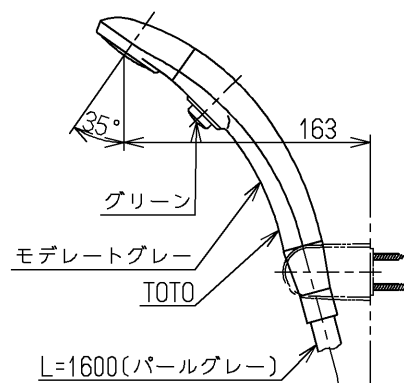

生産中止図面  
2000/03

<b>TOTO</b>			単位 mm	名称 壁付サーモ20 (シャワーバス・ クリック・寒) (浴室) (JIS)
製図 高田	検図 具原	日付 99.11.24	尺度 1:5	図番
備考 逆止弁付				TMG40WY1KX