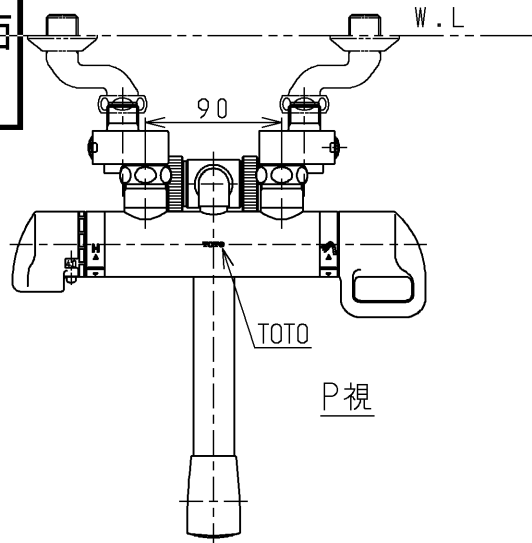

生産中止図面  
2000/03

<b>TOTO</b>			単位 mm	名称 壁付サーモ20 (シャワーバス・ クリック・寒) (浴室) (JIS)
製図 高田	検図 具原	日付 99.11.24	尺度 1:5	図番
備考 逆止弁付				TMG40WY1KX