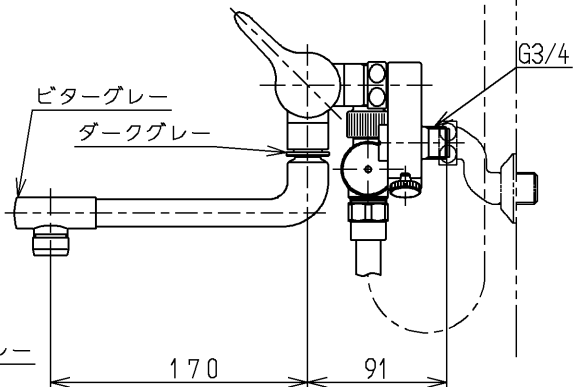

生産中止図面  
2000/03

<b>TOTO</b>			単位 mm	名称 壁付サーモ20 (シャワーバス・ クリック・寒) (浴室) (JIS)
製図 高田	検図 具原	日付 99.11.24	尺度 1:5	図番
備考 逆止弁付				TMG40WY1KX