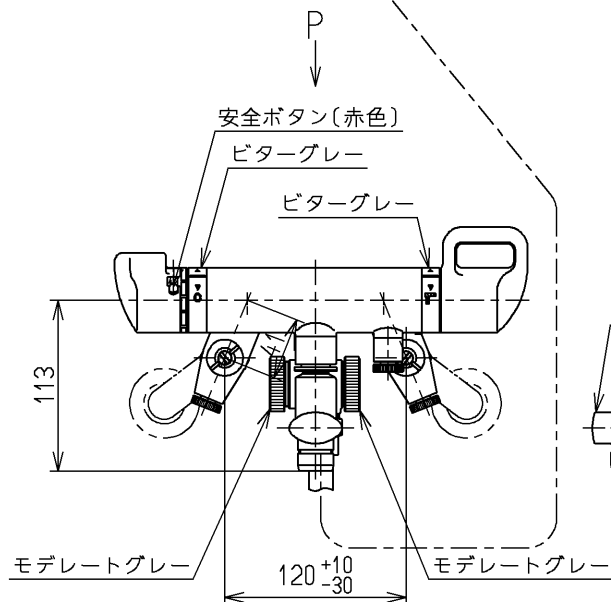

生産中止図面  
2000/03

<b>TOTO</b>			単位 mm	名称 壁付サーモ20 (シャワーバス・ クリック・寒) (浴室) (JIS)
製図 高田	検図 具原	日付 99.11.24	尺度 1:5	図番
備考 逆止弁付				TMG40WY1KX