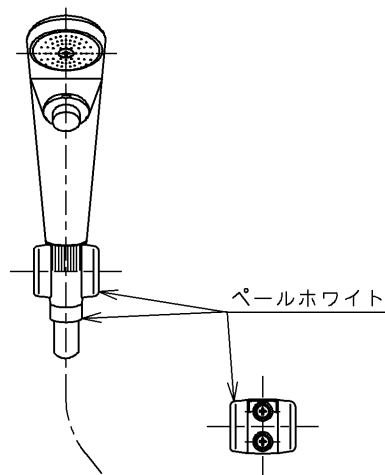

生産中止図面

2000/09

P視

TOTO			単位 mm	名称 壁付サーモ13 (シャワーバス・クリック・寒) (浴室) (JIS)
製図 吉田	検図 安田	日付 梅本 00.09.22	尺度 1:5	図番
備考 逆止弁付				TMJ40WZKX