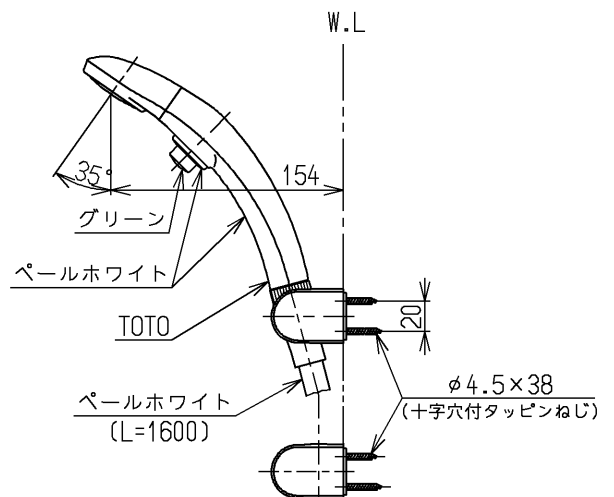

生産中止図面

2000/09

P視

TOTO			単位 mm	名称 壁付サーモ13 (シャワーバス・クリック・寒) (浴室) (JIS)
製図 吉田	検図 安田	日付 梅本 00.09.22	尺度 1:5	図番
備考 逆止弁付				TMJ40WZKX