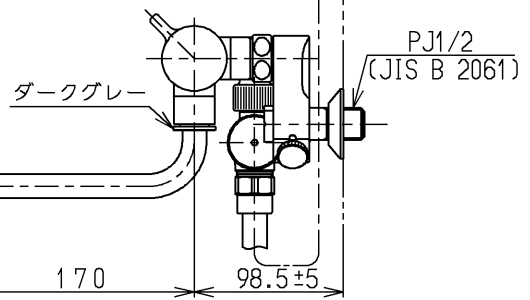

生産中止図面

2000/09

P視

TOTO			単位 mm	名称 壁付サーモ13 (シャワーバス・クリック・寒) (浴室) (JIS)
製図 吉田	検図 安田	日付 梅本 00.09.22	尺度 1:5	図番
備考 逆止弁付				TMJ40WZKX