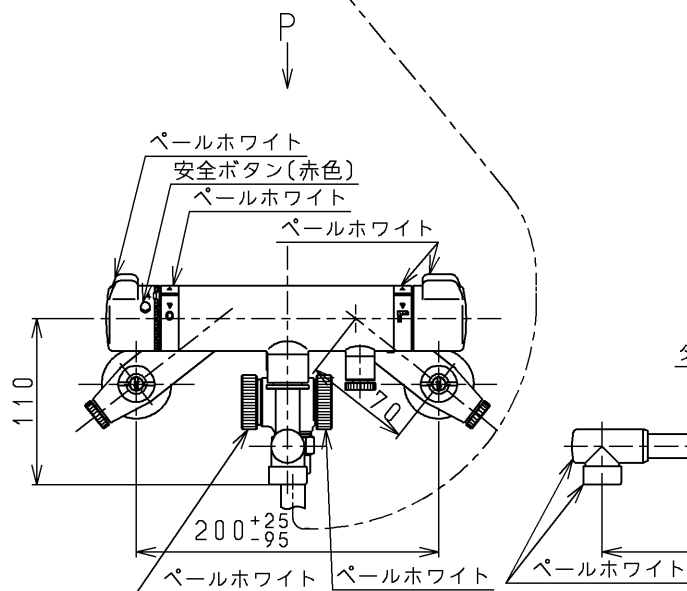

生産中止図面

2000/09

P視

TOTO			単位 mm	名称 壁付サーモ13 (シャワーバス・クリック・寒) (浴室) (JIS)
製図 吉田	検図 安田	日付 梅本 00.09.22	尺度 1:5	図番
備考 逆止弁付				TMJ40WZKX