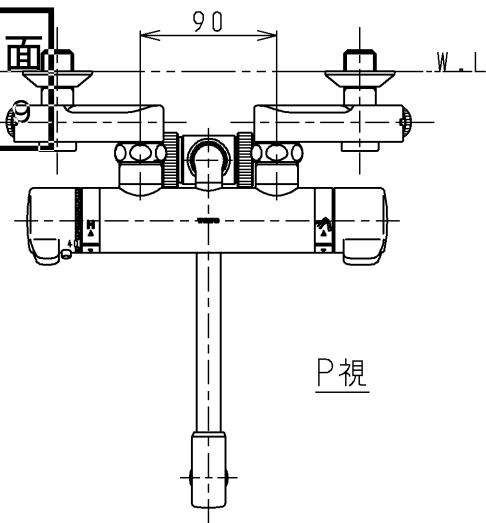

生産中止図面

2000/09

P視

TOTO			単位 mm	名称 壁付サーモ13 (シャワーバス・クリック・寒) (浴室) (JIS)
製図 吉田	検図 安田	日付 梅本 00.09.22	尺度 1:5	図番
備考 逆止弁付				TMJ40WZKX