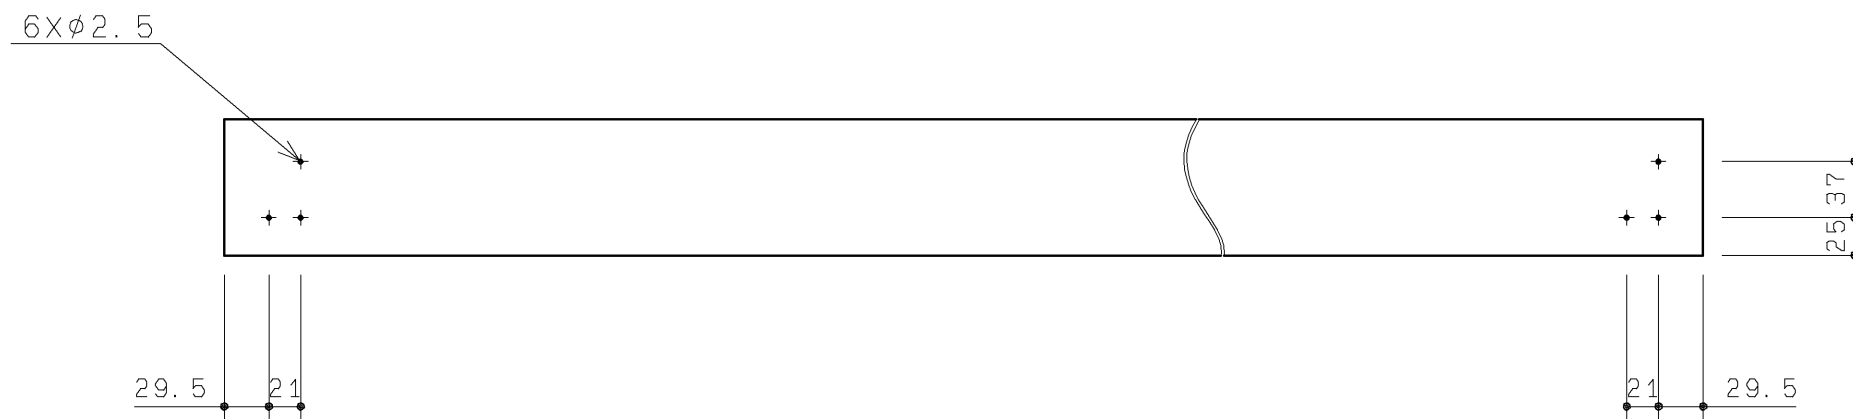

品番	表面色
UGKG12Q#NW1	ホワイト
UGKG12Q#ML	ミルベージュ
UGKG12Q#MW	ダルブラウン

- ・材質：中質繊維板（MDF）+両面シート貼り
- ・裏面色：ホワイト

TOTO		第三角法	単位 mm	名称 カウンターセット
製図 谷口明	検図 荒川	日付 20.02.01	尺度 1:5	品番 UGKG12Q#*
備考				図番