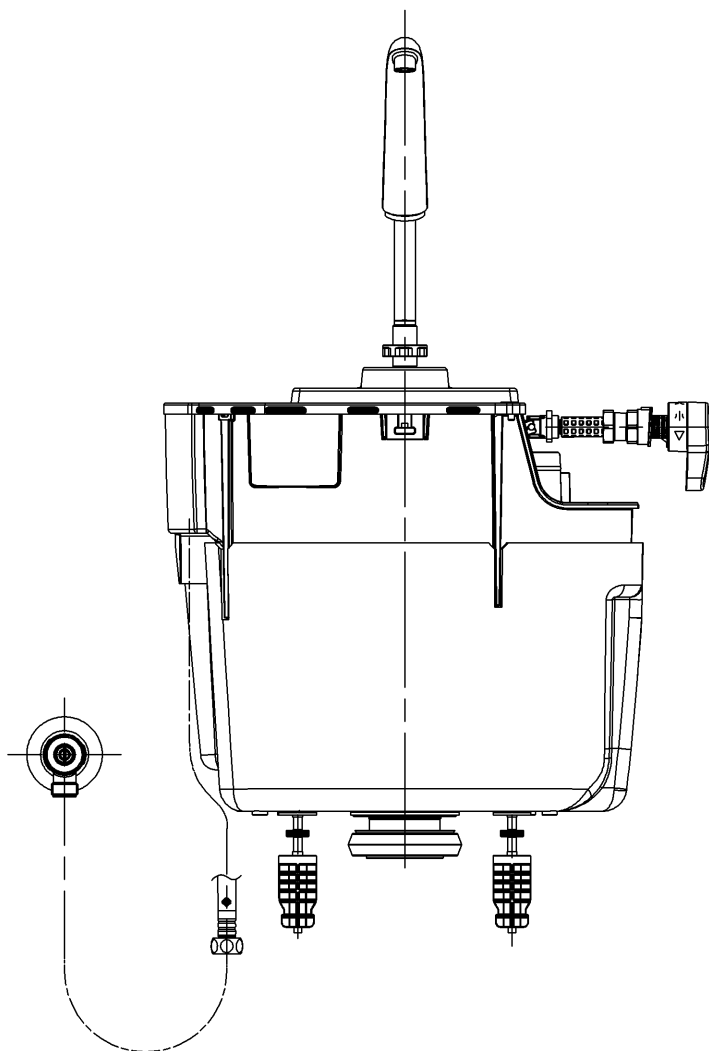

- <付属品>
 レバーハンドル × 1
 手洗金具 × 1
 取付金具 × 1
 止水栓 × 1

止水栓は床、壁共通使用可

TOTO		UNIT mm	SCALE 1:6	DATE 2023-Jun-16	DRAWN Shota.Sadakane
TITLE	内部樹脂タンク式手洗付				CHECKED Koji.Sakoda
	INNER RESIN TANK UNIT (FOR HAND BASIN)				APPROVED Hiroshi.Ono
REMARKS	止水栓含む				ITEM NUMBER HH11241SR