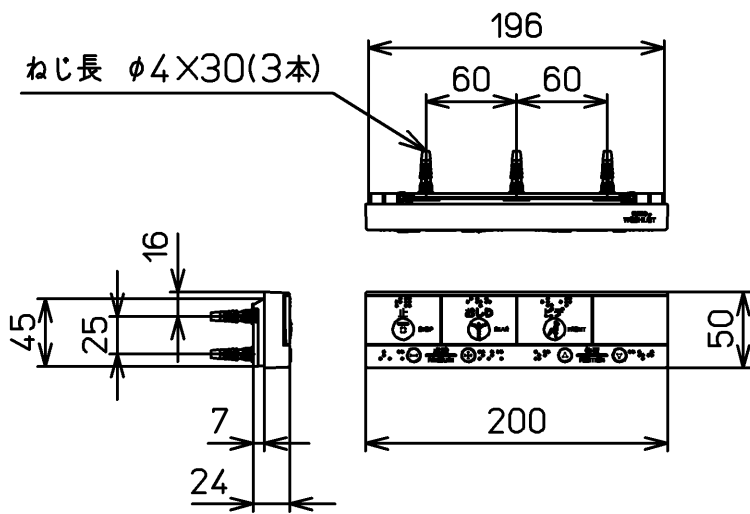

生産中止図面  
2019/11

\*定格: AC100V-152W 50/60Hz

別途手配  
電源電線: 600Vビニル絶縁ビニルシースケーブル平形  
VVF 3芯  $\phi 1.6$  又は  $\phi 2.0$

<b>TOTO</b>			単位 mm	名称 ホテル用洗浄脱臭暖房 便座
製図 加藤健	検図 高田哲 山川	日付 16-05-23	尺度 1 : 5	品番 TCF5022
備考				図番 TCF5022=A0100
A3			ページNo.	1-1 (改)