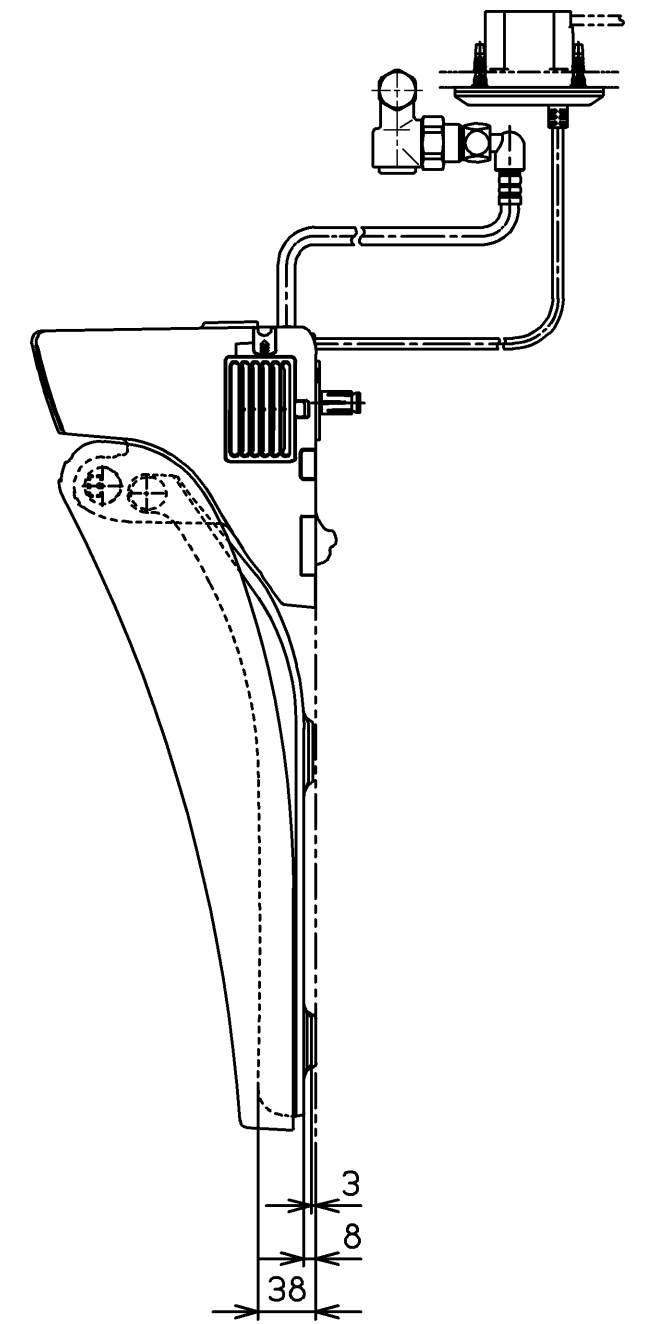

生産中止図面  
2019/11

\*定格: AC100V-152W 50/60Hz

別途手配  
電源電線: 600Vビニル絶縁ビニルシースケーブル平形  
VVF 3芯  $\phi 1.6$  又は  $\phi 2.0$

<b>TOTO</b>			単位 mm	名称 ホテル用洗浄脱臭暖房 便座
製図 加藤健	検図 高田哲 山川	日付 16-05-23	尺度 1 : 5	品番 TCF5022
備考				図番 TCF5022=A0100
A3			ページNo.	1-1 (改)