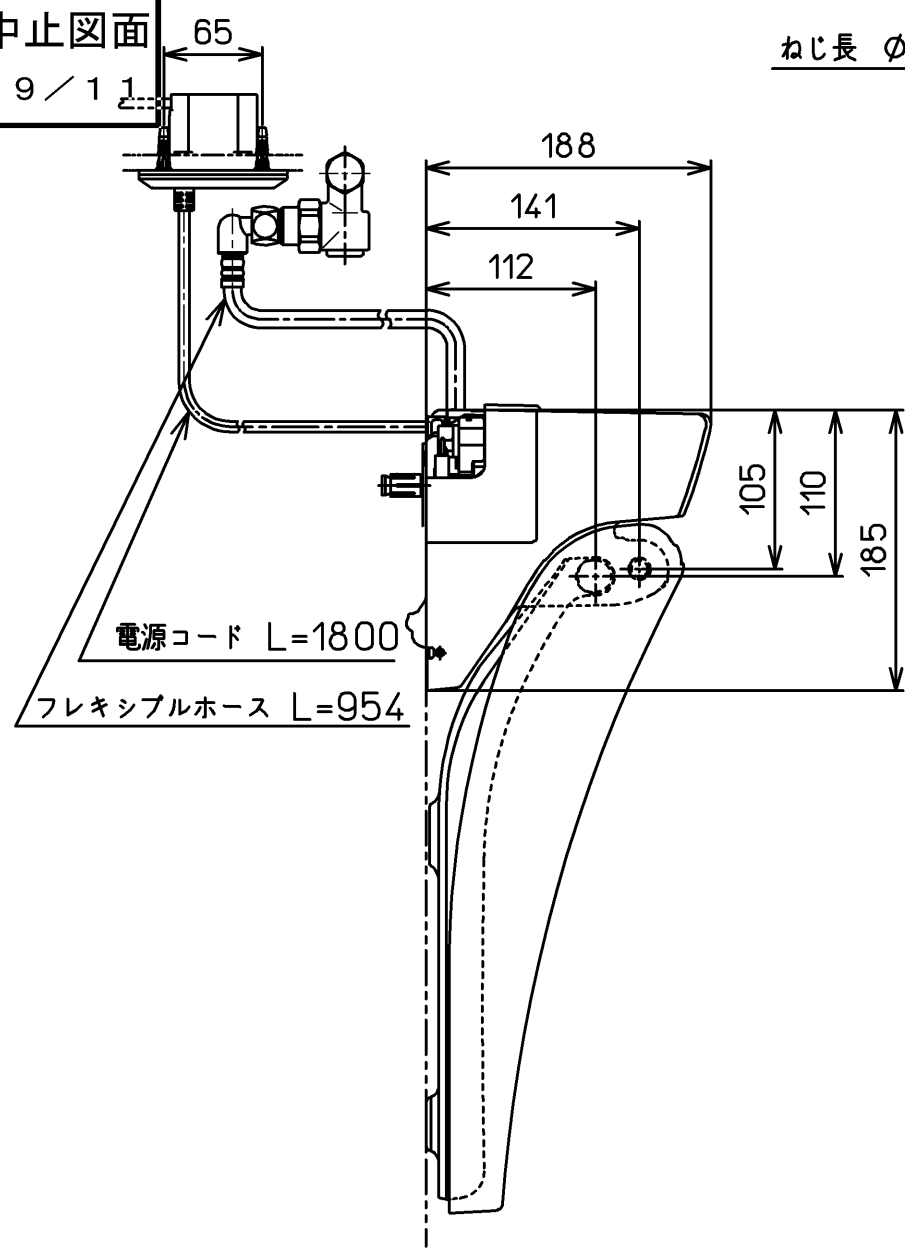

生産中止図面  
2019/11

\*定格: AC100V-152W 50/60Hz

別途手配  
電源電線: 600Vビニル絶縁ビニルシースケーブル平形  
VVF 3芯  $\phi 1.6$  又は  $\phi 2.0$

<b>TOTO</b>			単位 mm	名称 ホテル用洗浄脱臭暖房 便座
製図 加藤健	検図 高田哲 山川	日付 16-05-23	尺度 1 : 5	品番 TCF5022
備考				図番 TCF5022=A0100
A3			ページNo.	1-1 (改)