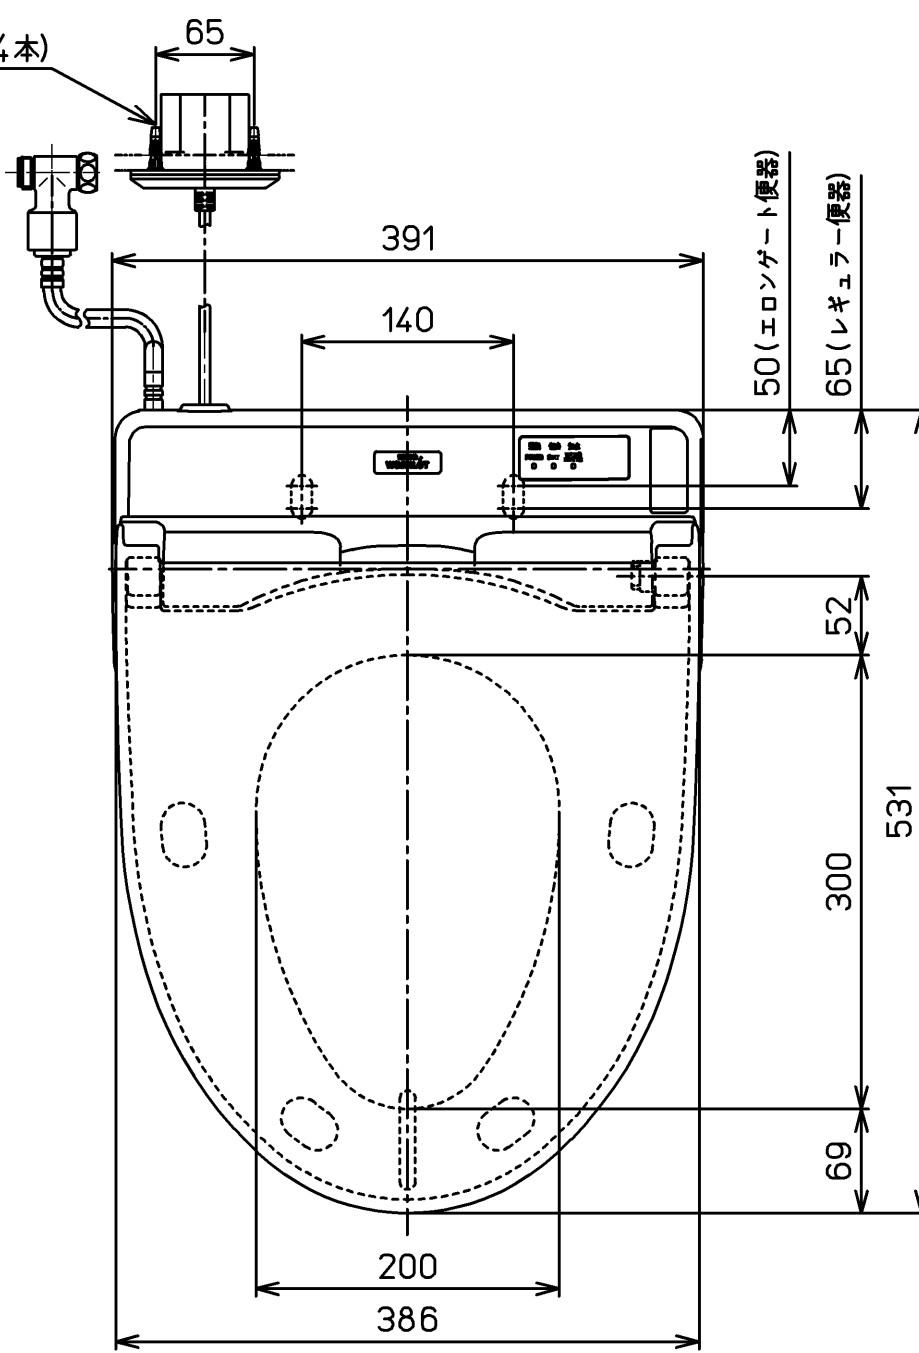

生産中止図面  
2019/11

\*定格: AC100V-152W 50/60Hz

別途手配  
電源電線: 600Vビニル絶縁ビニルシースケーブル平形  
VVF 3芯  $\phi 1.6$  又は  $\phi 2.0$

<b>TOTO</b>			単位 mm	名称 ホテル用洗浄脱臭暖房 便座
製図 加藤健	検図 高田哲 山川	日付 16-05-23	尺度 1 : 5	品番 TCF5022
備考				図番 TCF5022=A0100
A3			ページNo.	1-1 (改)