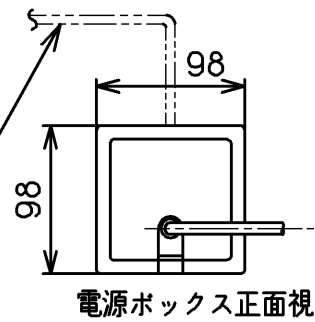

生産中止図面  
2019/11

\*定格: AC100V-152W 50/60Hz

別途手配  
電源電線: 600Vビニル絶縁ビニルシースケーブル平形  
VVF 3芯  $\phi 1.6$  又は  $\phi 2.0$

<b>TOTO</b>			単位 mm	名称 ホテル用洗浄脱臭暖房 便座
製図 加藤健	検図 高田哲 山川	日付 16-05-23	尺度 1 : 5	品番 TCF5022
備考				図番 TCF5022=A0100
A3			ページNo.	1-1 (改)