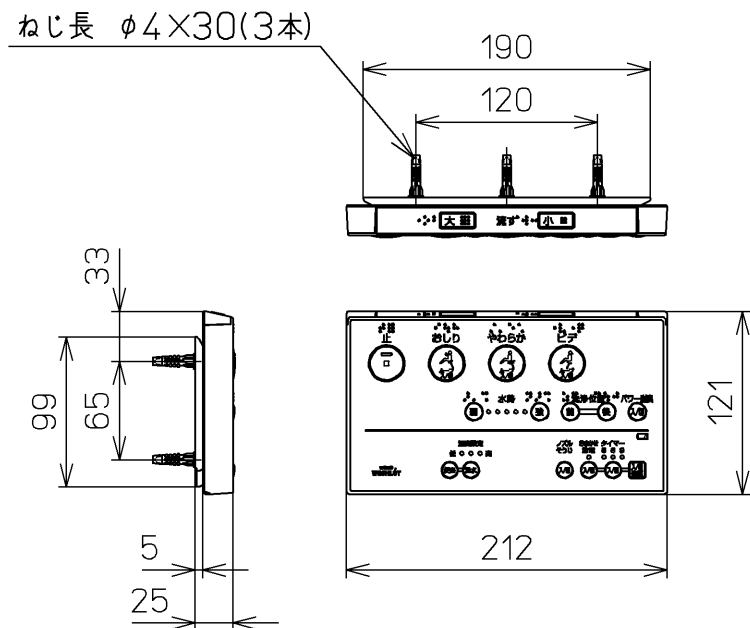

生産中止図番
2019/11

*定格 : AC100V-321W 50/60Hz

<p>TOTO</p>			単位	mm	名称	洗淨脱臭暖房便座
			検図		日付	
製図	井上 葱	榑原 松井	10-07-06	1 : 5	品番	TCF6321EAD
備考					図番	TCF6321EAD=A0102
A3					ページNo.	1-1 (改)