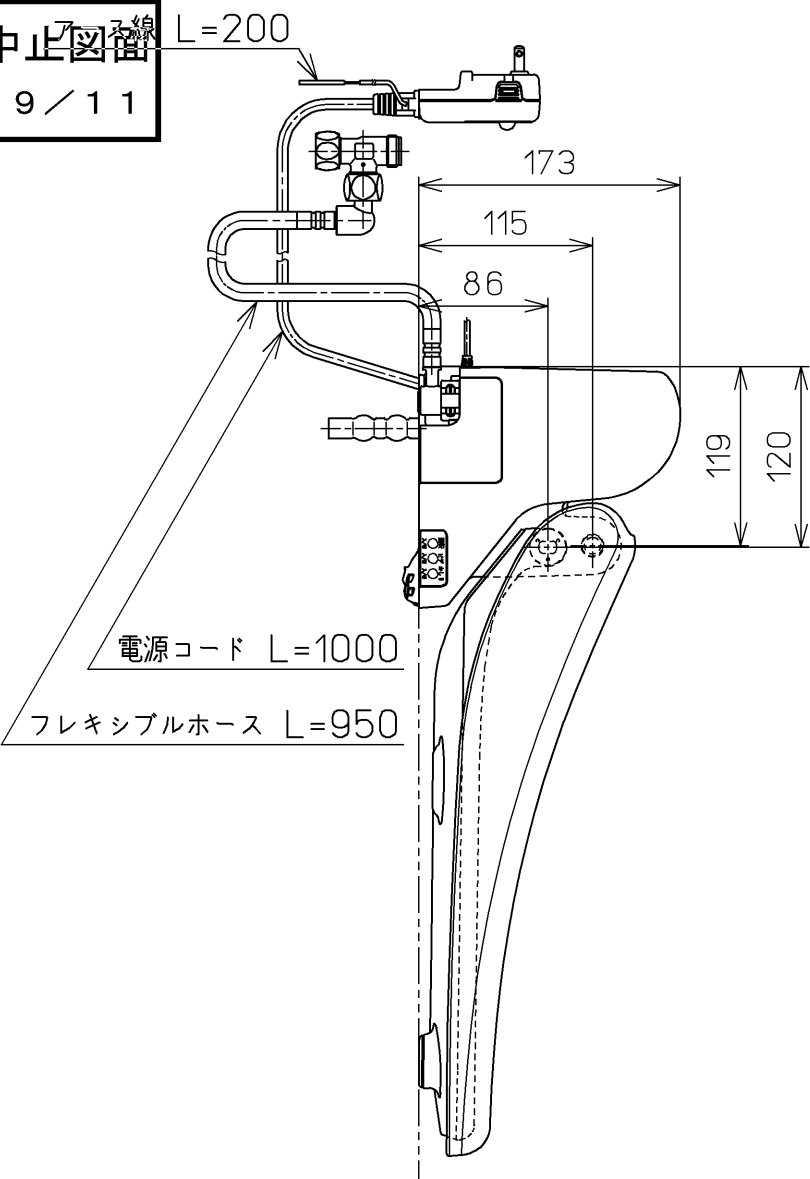

生産中止図番
2019/11

*定格 : AC100V-321W 50/60Hz

<p>TOTO</p>			単位	mm	名称	洗淨脱臭暖房便座
			検図		日付	
製図	井上 葱	榑原 松井	10-07-06	1 : 5	品番	TCF6321EAD
備考					図番	TCF6321EAD=A0102
A3					ページNo.	1-1 (改)