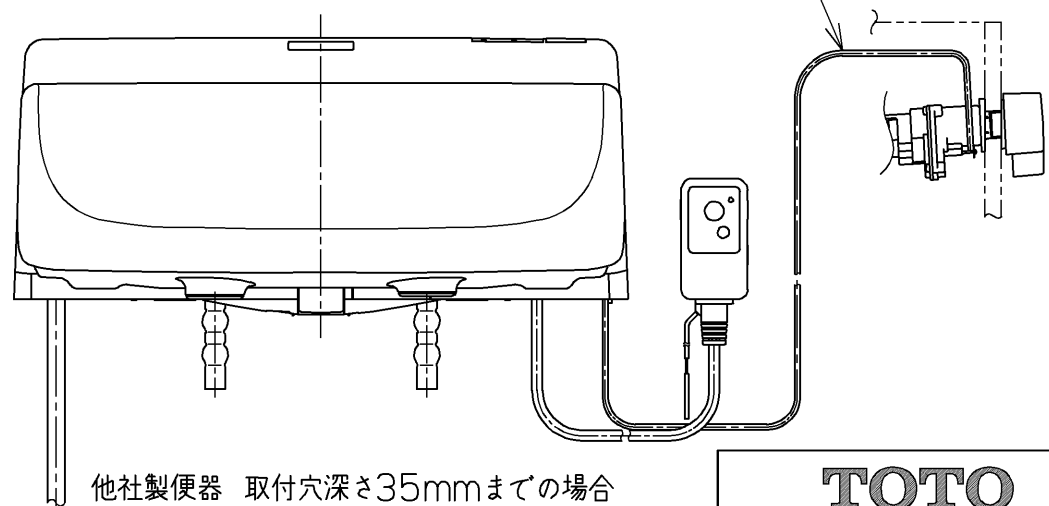

生産中止図番
2019/11

*定格 : AC100V-321W 50/60Hz

<p>TOTO</p>			単位	mm	名称	洗淨脱臭暖房便座
			検図		日付	
製図	井上 葱	榑原 松井	10-07-06	1 : 5	品番	TCF6321EAD
備考					図番	TCF6321EAD=A0102
A3					ページNo.	1-1 (改)