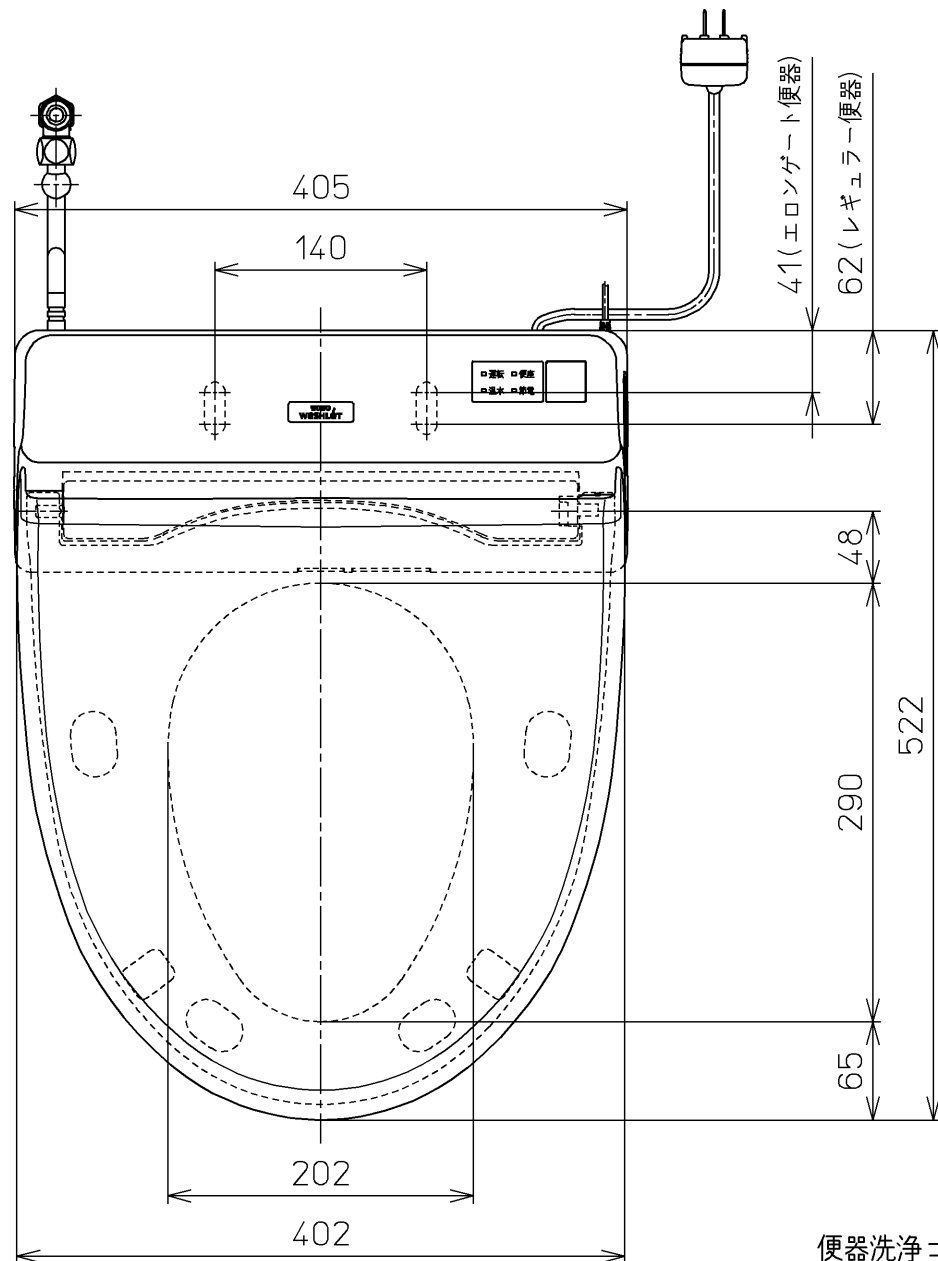

生産中止図番
2019/11

*定格 : AC100V-321W 50/60Hz

<p>TOTO</p>			単位	mm	名称	洗淨脱臭暖房便座
			検図		日付	
製図	井上 葱	榑原 松井	10-07-06	1 : 5	品番	TCF6321EAD
備考					図番	TCF6321EAD=A0102
A3					ページNo.	1-1 (改)