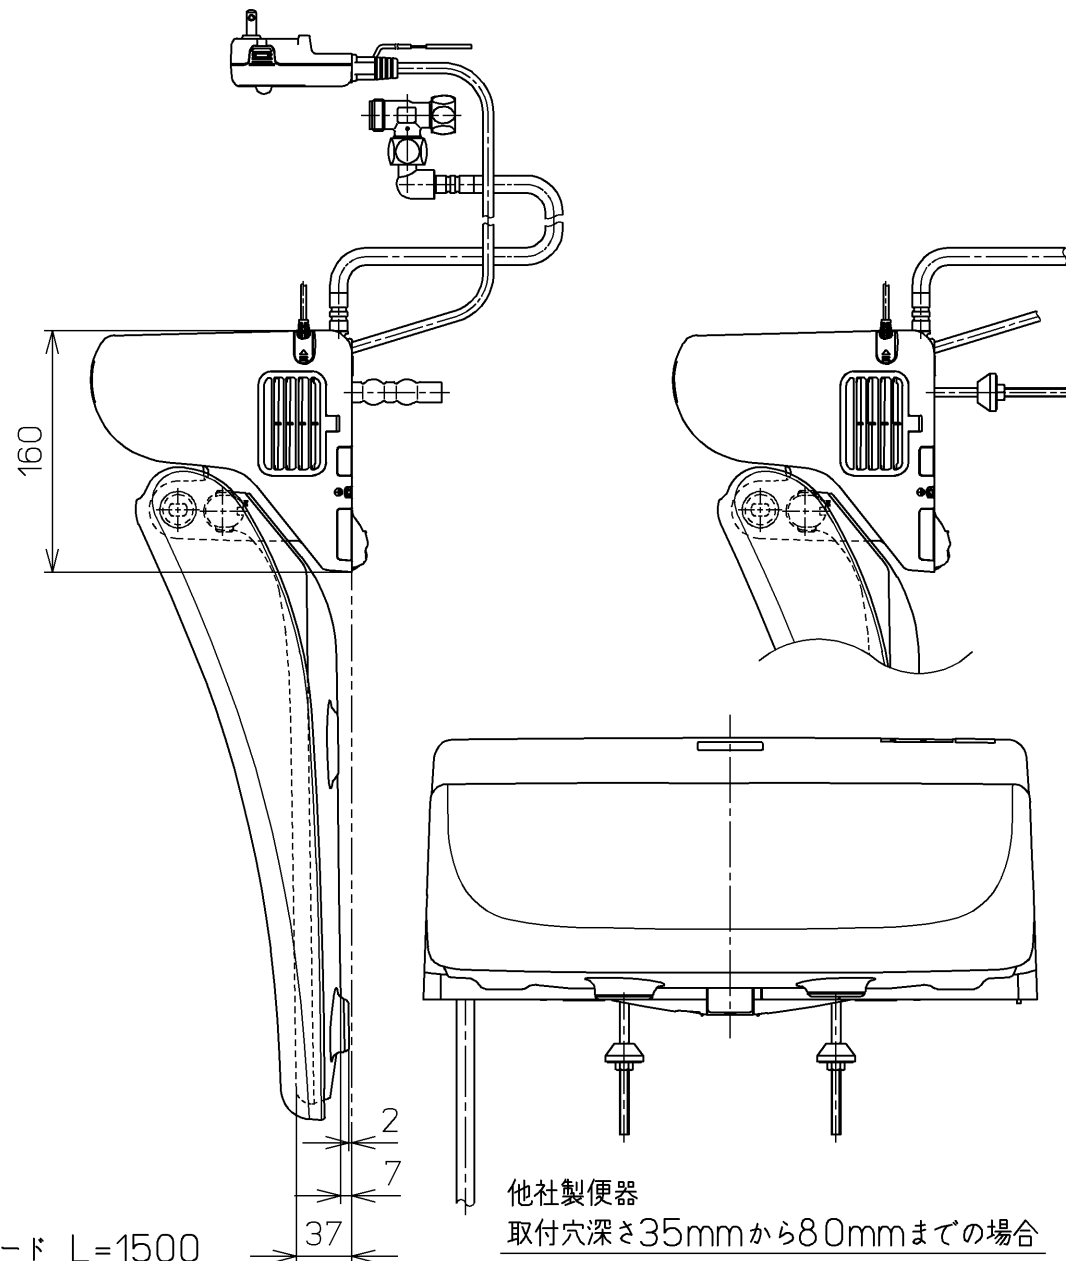

生産中止図番
2019/11

*定格 : AC100V-321W 50/60Hz

<p>TOTO</p>			単位	mm	名称	洗淨脱臭暖房便座
			検図		日付	
製図	井上 葱	榑原 松井	10-07-06	1 : 5	品番	TCF6321EAD
備考					図番	TCF6321EAD=A0102
A3					ページNo.	1-1 (改)