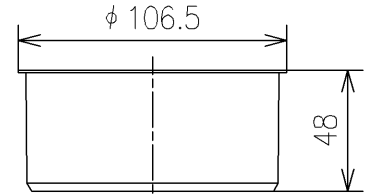

<梱包数>

- 排水ソケット ×1
- アダプター (VU75用) ×1
- アダプター (VP100用) ×1
- アダプター (VU100用) ×1

VU75用
1ヶ

VP100用
1ヶ

VU100用
1ヶ

TOTO		UNIT mm	SCALE 1:3	DATE 2019-Aug-23	DRAWN tatsuya.yone
TITLE 床排水ソケット FLOOR DRAIN SOCKET					CHECKED masayuki.hayashi
REMARKS					APPROVED masahiro.shinkawa
					ITEM NUMBER HH02011