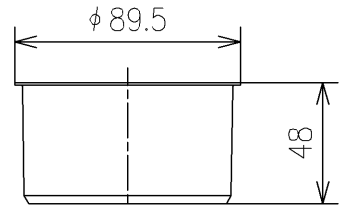

<梱包数>

- 排水ソケット ×1
- アダプター (VU75用) ×1
- アダプター (VP100用) ×1
- アダプター (VU100用) ×1

VU75用
1ヶ

VP100用
1ヶ

VU100用
1ヶ

TOTO		UNIT mm	SCALE 1:3	DATE 2019-Aug-23	DRAWN tatsuya.yone
TITLE 床排水ソケット FLOOR DRAIN SOCKET					CHECKED masayuki.hayashi
REMARKS					APPROVED masahiro.shinkawa
					ITEM NUMBER HH02011