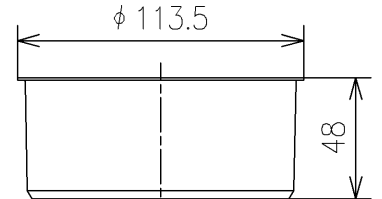

<梱包数>

- 排水ソケット ×1
- アダプター (VU75用) ×1
- アダプター (VP100用) ×1
- アダプター (VU100用) ×1

VU75用
1ヶ

VP100用
1ヶ

VU100用
1ヶ

TOTO		UNIT mm	SCALE 1:3	DATE 2019-Aug-23	DRAWN tatsuya.yone
TITLE 床排水ソケット FLOOR DRAIN SOCKET					CHECKED masayuki.hayashi
REMARKS					APPROVED masahiro.shinkawa
					ITEM NUMBER HH02011