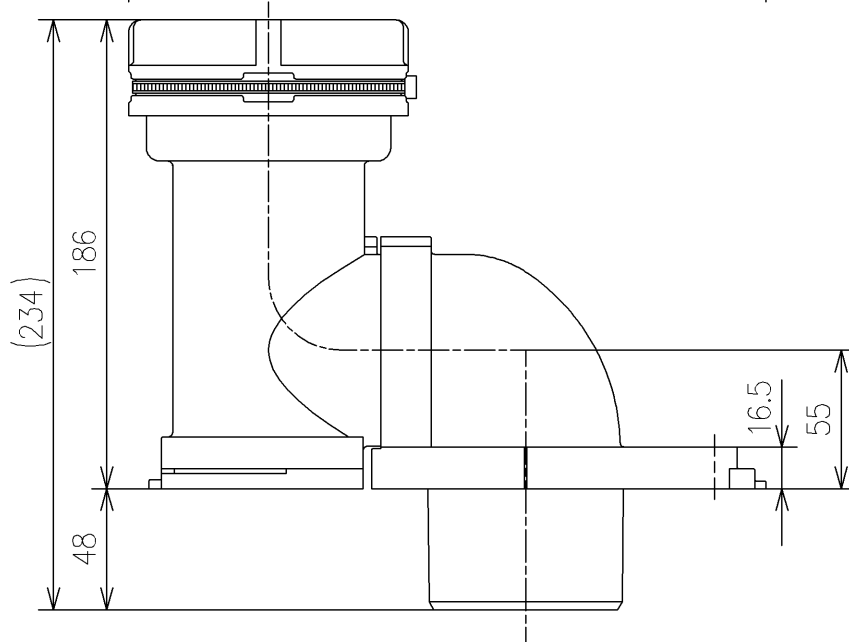

<梱包数>

- 排水ソケット ×1
- アダプター (VU75用) ×1
- アダプター (VP100用) ×1
- アダプター (VU100用) ×1

VU75用
1ヶ

VP100用
1ヶ

VU100用
1ヶ

TOTO		UNIT mm	SCALE 1:3	DATE 2019-Aug-23	DRAWN tatsuya.yone
TITLE 床排水ソケット FLOOR DRAIN SOCKET					CHECKED masayuki.hayashi
REMARKS					APPROVED masahiro.shinkawa
					ITEM NUMBER HH02011