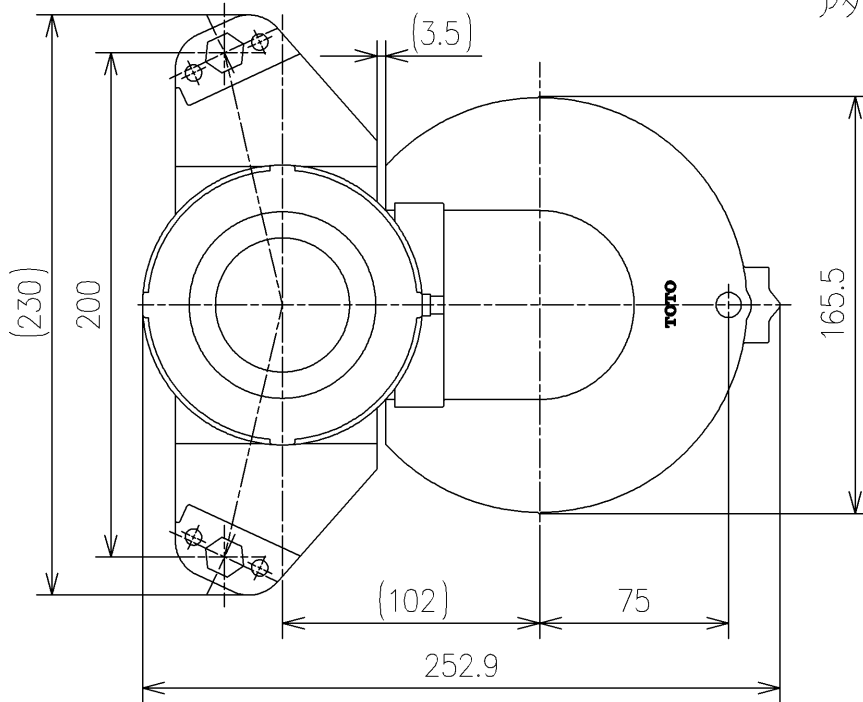

<梱包数>

- 排水ソケット ×1
- アダプター (VU75用) ×1
- アダプター (VP100用) ×1
- アダプター (VU100用) ×1

VU75用
1ヶ

VP100用
1ヶ

VU100用
1ヶ

TOTO		UNIT mm	SCALE 1:3	DATE 2019-Aug-23	DRAWN tatsuya.yone
TITLE 床排水ソケット FLOOR DRAIN SOCKET					CHECKED masayuki.hayashi
REMARKS					APPROVED masahiro.shinkawa
					ITEM NUMBER HH02011