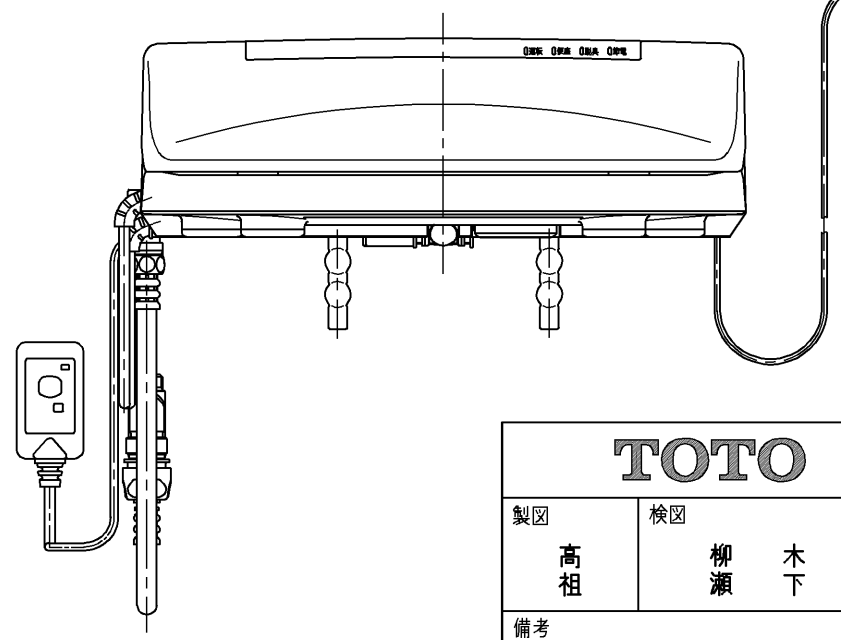

生産中止図面
2003/06

*定格 : AC100V-1277W 50/60Hz

TOTO		単位 mm	名称
製図 高祖	検図 柳瀬 木下 中村	日付 01-05-21	洗淨脱臭暖房便座
備考		尺度 1 : 5	品番 TCF4010AR
			図番 TCF4010AR=A1050
		A3	ページNo. 1-1 (改)