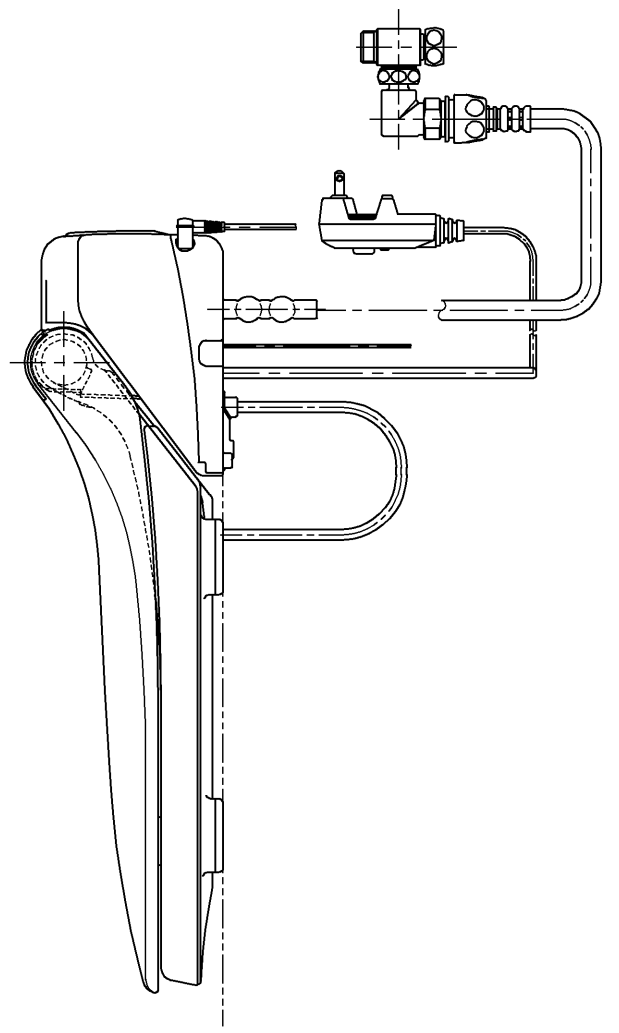

生産中止図面
2003/06

*定格 : AC100V-1277W 50/60Hz

TOTO		単位 mm	名称
製図 高祖	検図 柳瀬 木下 中村	日付 01-05-21	洗淨脱臭暖房便座
備考		尺度 1 : 5	品番 TCF4010AR
			図番 TCF4010AR=A1050
		A3	ページNo. 1-1 (改)