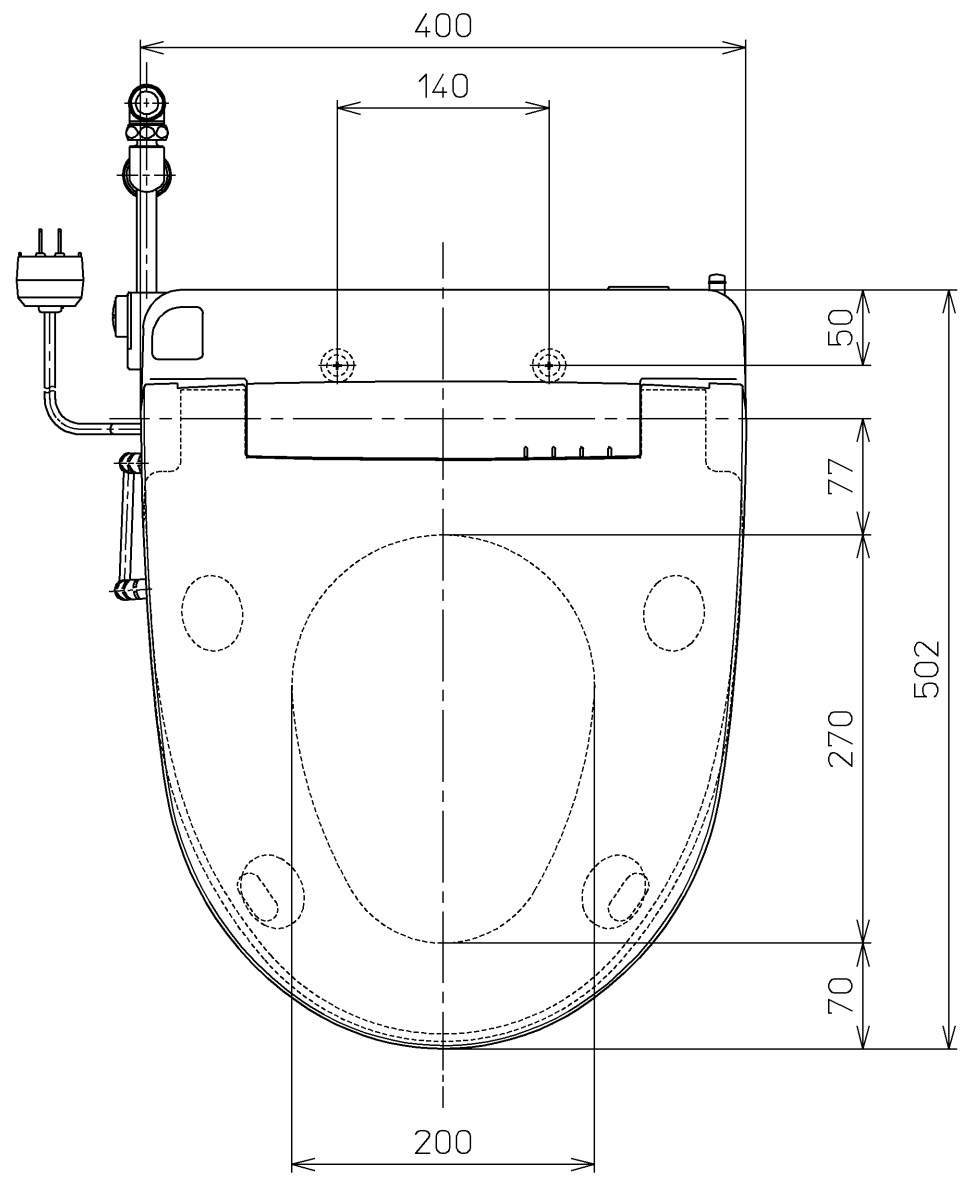

生産中止図面
2003/06

*定格 : AC100V-1277W 50/60Hz

TOTO		単位 mm	名称
製図 高祖	検図 柳瀬 木下 中村	日付 01-05-21	洗淨脱臭暖房便座
備考		尺度 1 : 5	品番 TCF4010AR
			図番 TCF4010AR=A1050
		A3	ページNo. 1-1 (改)