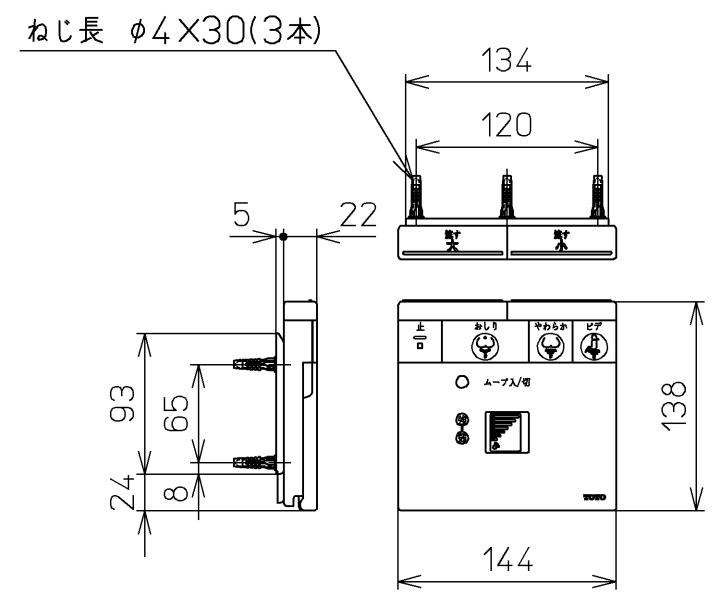

生産中止図面
2003/06

*定格 : AC100V-1277W 50/60Hz

TOTO		単位 mm	名称
製図 高祖	検図 柳瀬 木下 中村	日付 01-05-21	洗淨脱臭暖房便座
備考		尺度 1 : 5	品番 TCF4010AR
			図番 TCF4010AR=A1050
		A3	ページNo. 1-1 (改)