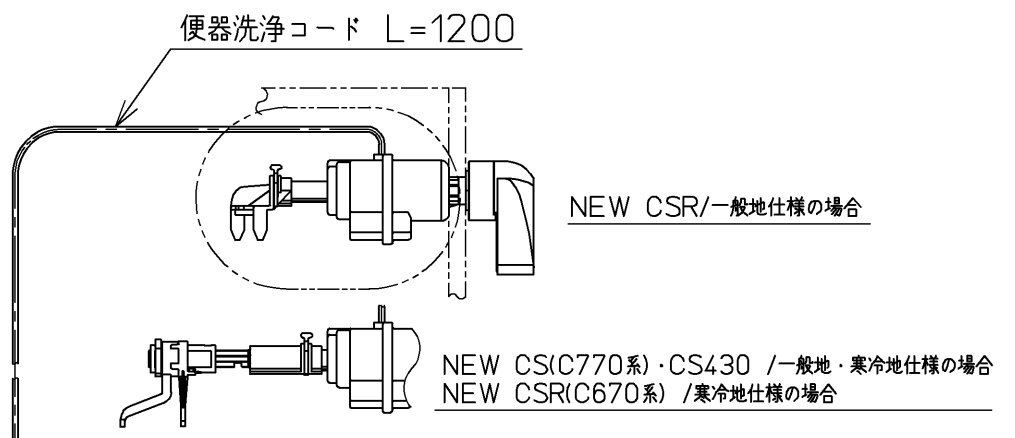

生産中止図面
2003/06

*定格 : AC100V-1277W 50/60Hz

TOTO		単位 mm	名称
製図 高祖	検図 柳瀬 木下 中村	日付 01-05-21	洗淨脱臭暖房便座
備考		尺度 1 : 5	品番 TCF4010AR
			図番 TCF4010AR=A1050
		A3	ページNo. 1-1 (改)