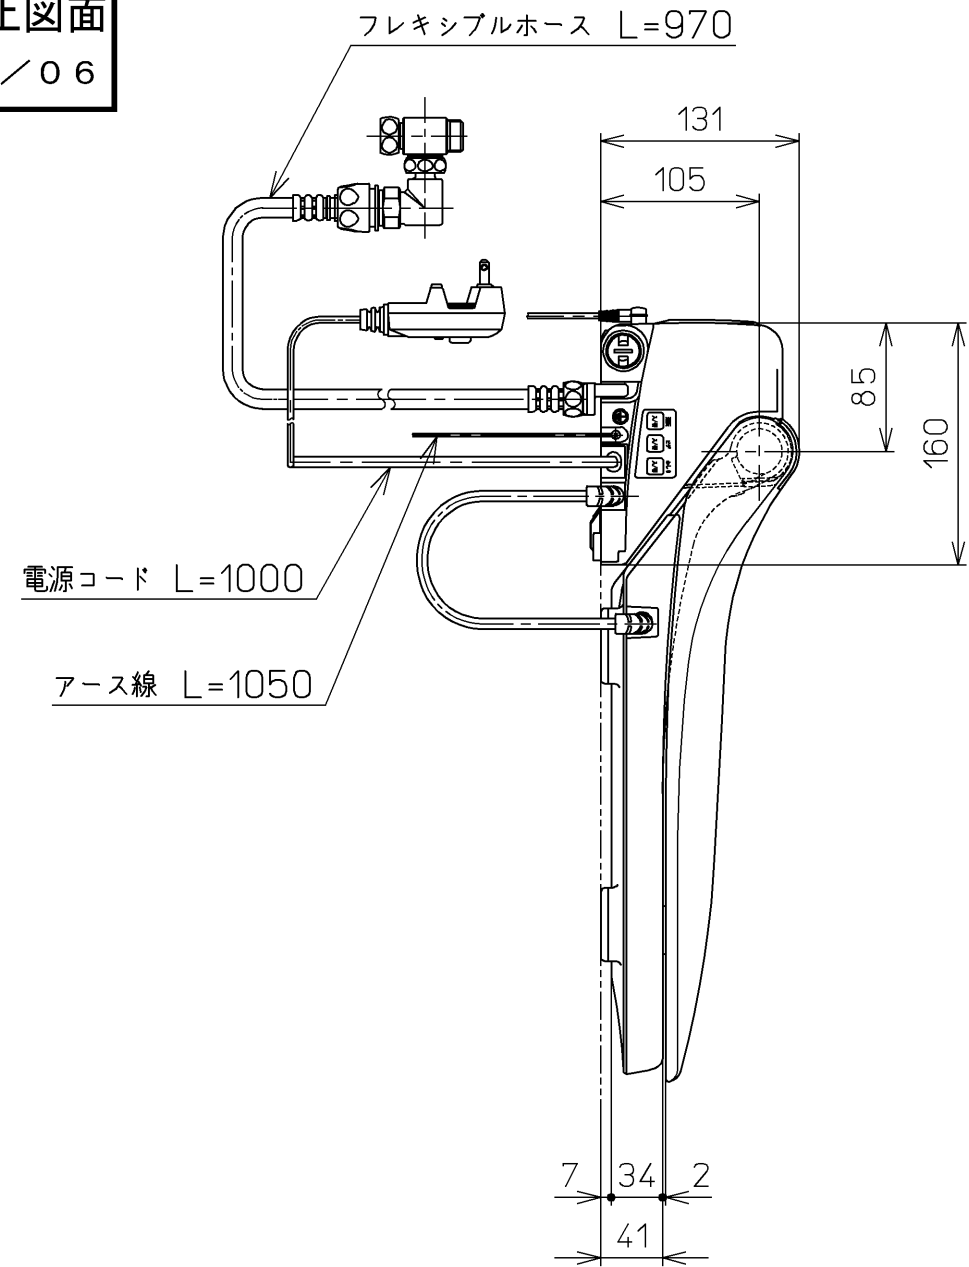

生産中止図面
2003/06

*定格 : AC100V-1277W 50/60Hz

TOTO		単位 mm	名称
製図 高祖	検図 柳瀬 木下 中村	日付 01-05-21	洗淨脱臭暖房便座
備考		尺度 1 : 5	品番 TCF4010AR
			図番 TCF4010AR=A1050
		A3	ページNo. 1-1 (改)