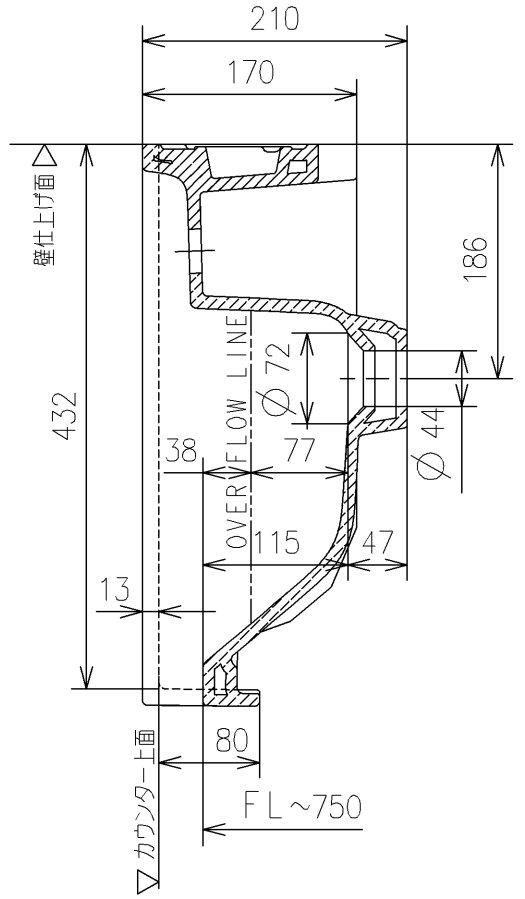

<付属品>
 施工説明書 ×1
 クッション材 ×1

TOTO		UNIT mm	SCALE 1:6	DATE 2023-Oct-13	DRAWN risa.ueno
TITLE セルフリミング式洗面器					CHECKED keisuke.okada
LAVATORY					APPROVED kenichi.nakamura
REMARKS					ITEM NUMBER LS351C