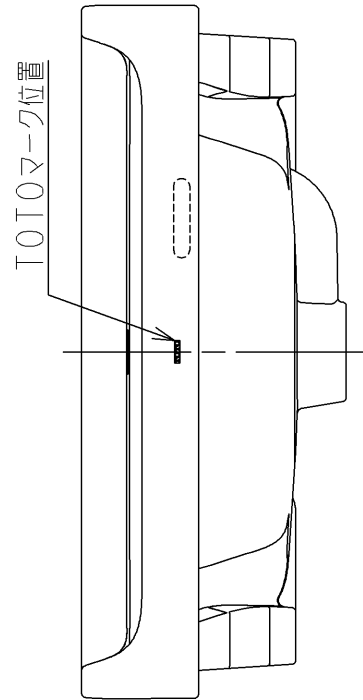

<付属品>
 施工説明書 ×1
 クッション材 ×1

TOTO		UNIT mm	SCALE 1:6	DATE 2023-Oct-13	DRAWN risa.ueno
TITLE セルフリミング式洗面器					CHECKED keisuke.okada
LAVATORY					APPROVED kenichi.nakamura
REMARKS					ITEM NUMBER LS351C