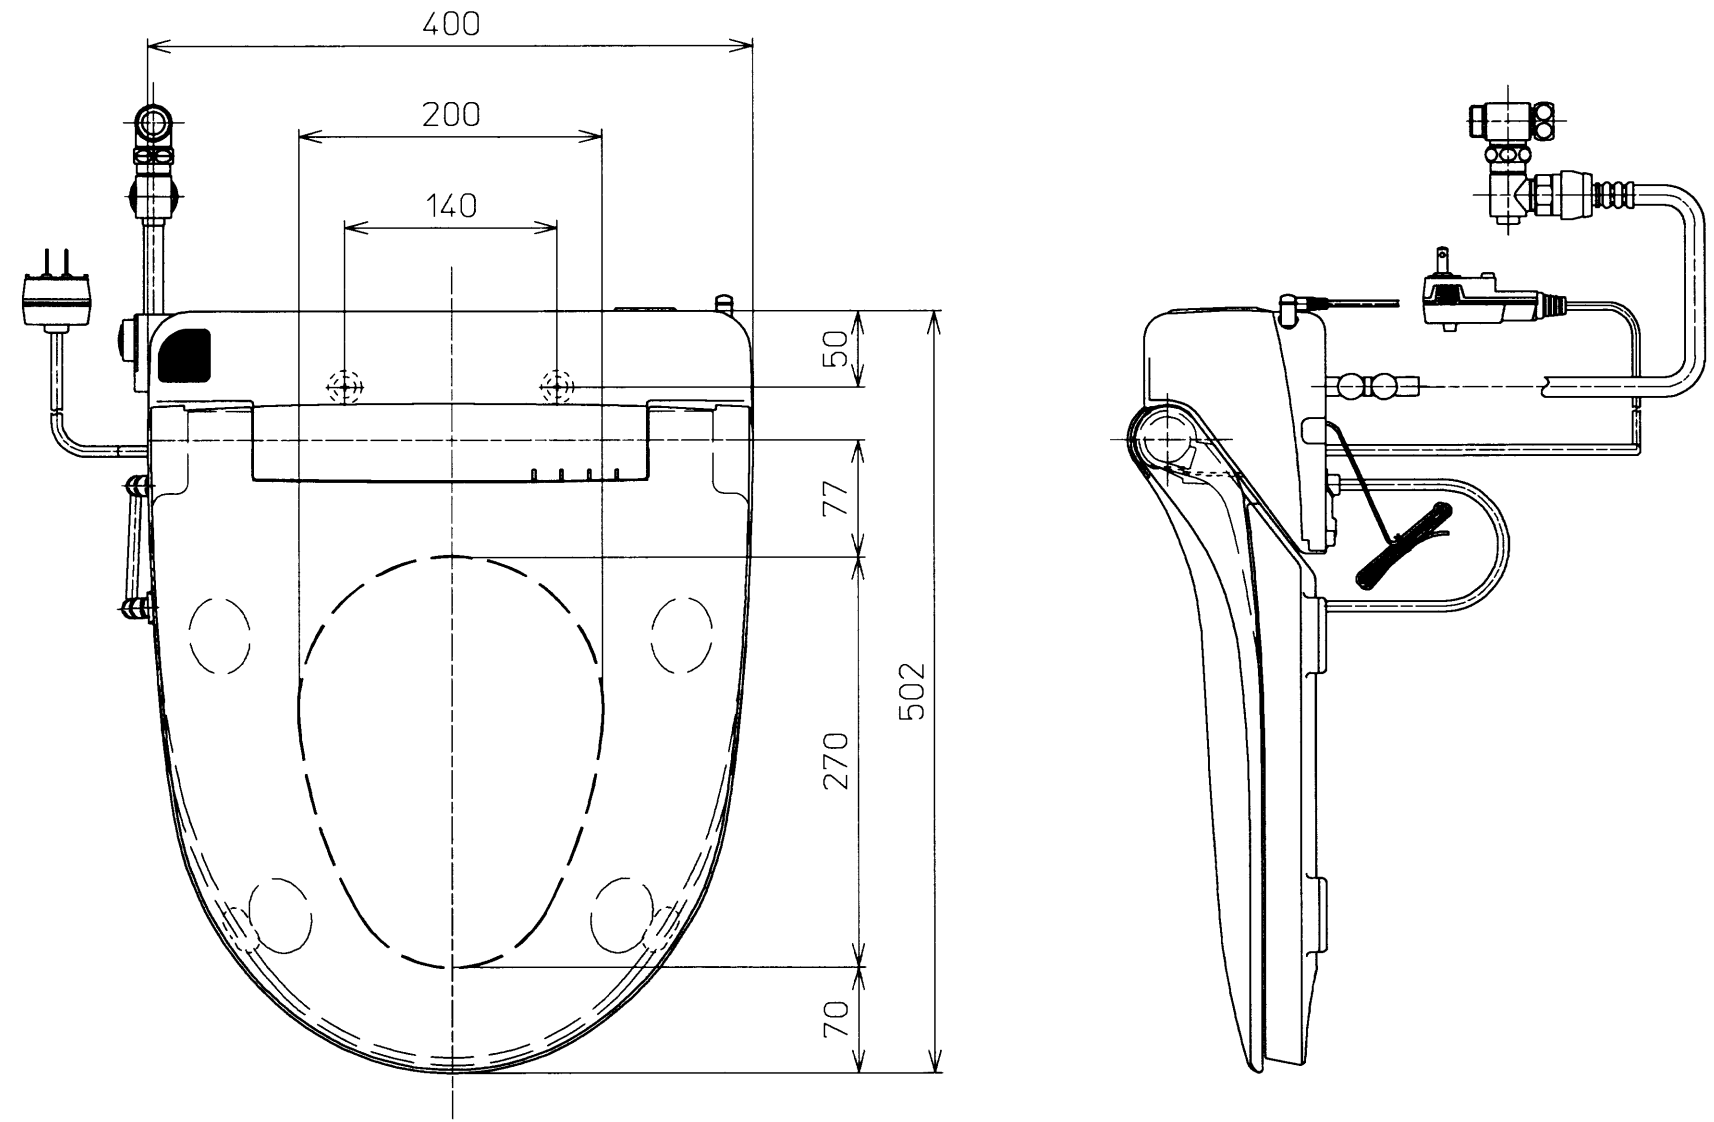

生産中止図面

2001/07

便器洗浄コード L=1200

*定格 交流 100V-1274W 50/60Hz

TOTO		単位 mm	名称
製図 田中	検図 林中村	日付 99-12-25	洗淨脱臭暖房便座
備考 リモコン便器洗浄付		尺度 1:5	品番 TCF4010A
			図番 TCF4010A=A1030
			ページNo. 1-1 (改)