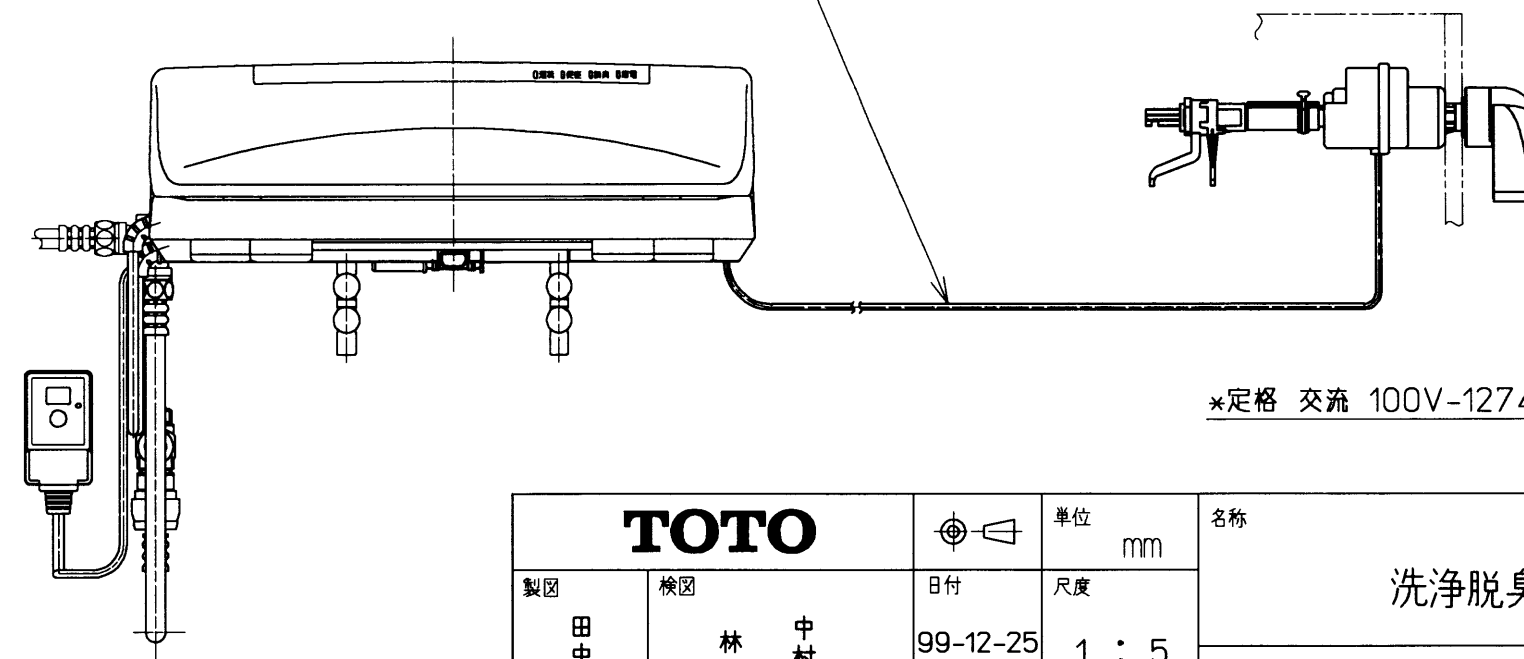

生産中止図面

2001/07

便器洗浄コード L=1200

*定格 交流 100V-1274W 50/60Hz

TOTO		単位 mm	名称
製図 田中	検図 林中村	日付 99-12-25	洗淨脱臭暖房便座
備考 リモコン便器洗浄付		尺度 1:5	品番 TCF4010A
			図番 TCF4010A=A1030
			ページNo. 1-1 (改)