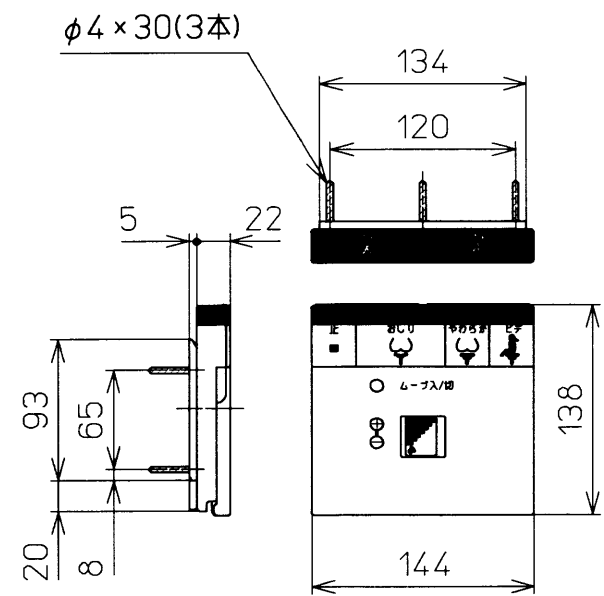

生産中止図面

2001/07

便器洗浄コード L=1200

*定格 交流 100V-1274W 50/60Hz

TOTO		単位 mm	名称
製図 田中	検図 林中村	日付 99-12-25	洗淨脱臭暖房便座
備考 リモコン便器洗浄付		尺度 1:5	品番 TCF4010A
			図番 TCF4010A=A1030
			ページNo. 1-1 (改)