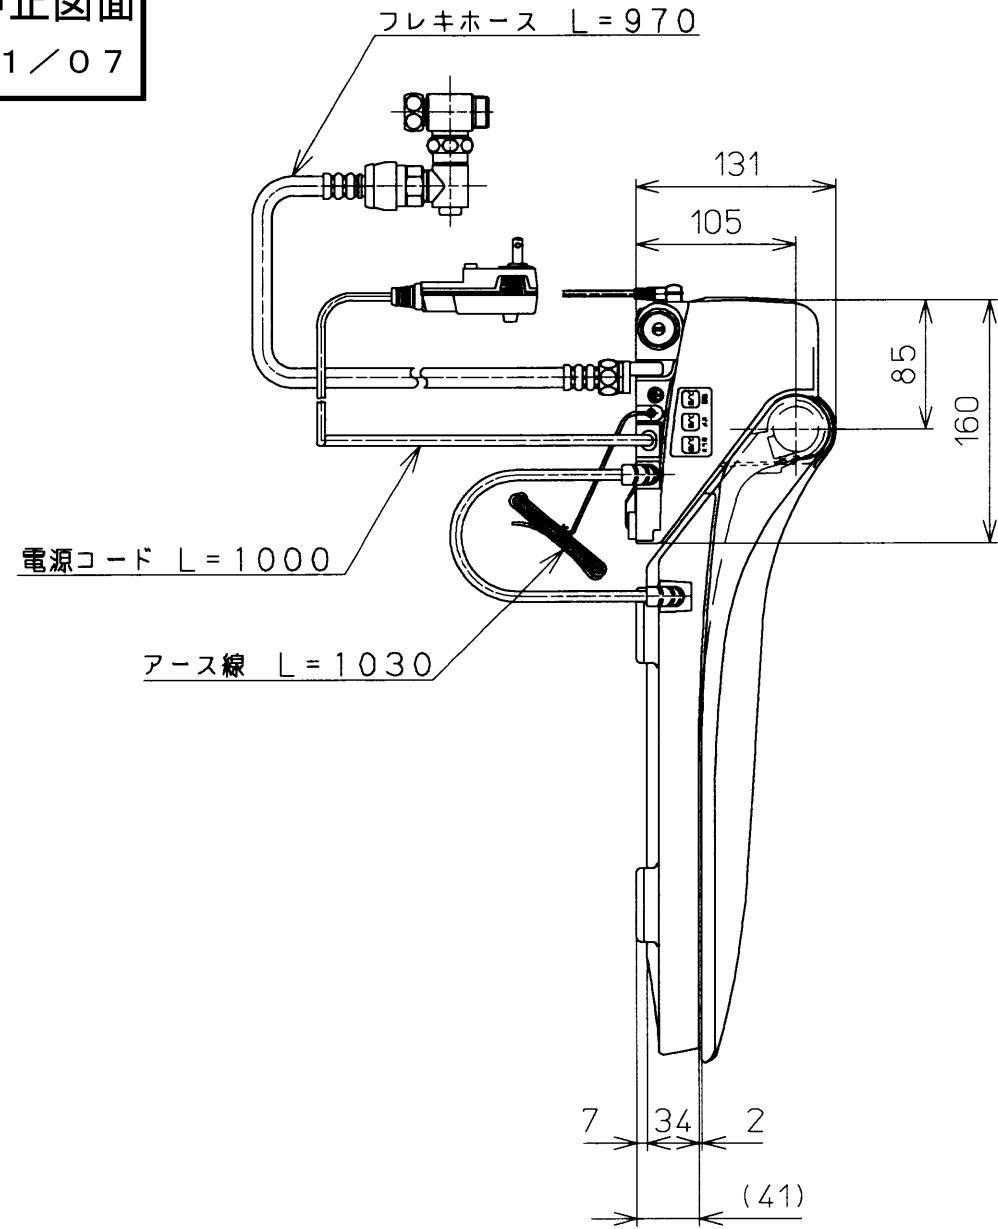

生産中止図面

2001/07

便器洗浄コード L=1200

*定格 交流 100V-1274W 50/60Hz

TOTO		単位 mm	名称
製図 田中	検図 林中村	日付 99-12-25	洗淨脱臭暖房便座
備考 リモコン便器洗浄付		尺度 1:5	品番 TCF4010A
			図番 TCF4010A=A1030
			ページNo. 1-1 (改)