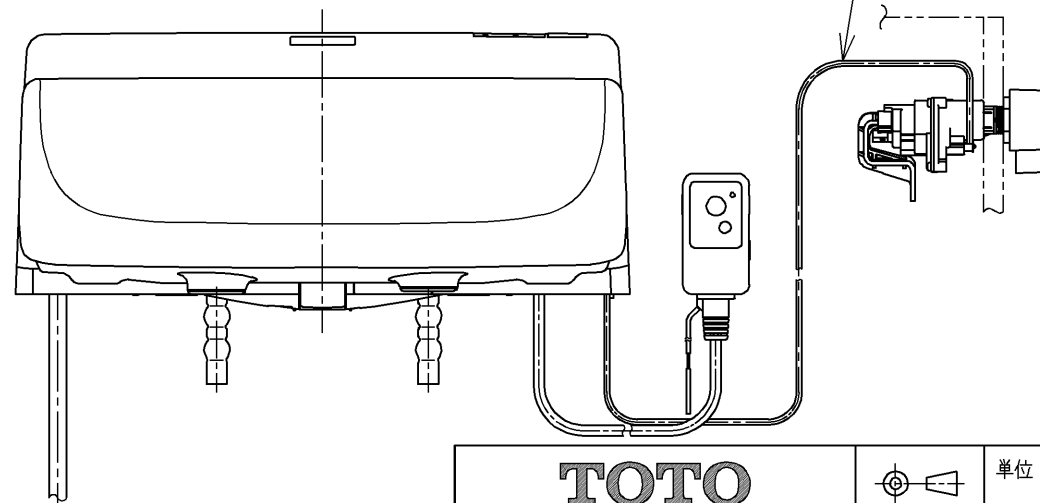

生産中止図番
2019/11

ねじ長 φ4×30(3本)

*定格 : AC100V-321W 50/60Hz

TOTO		単位 mm	名称
製図 井上 慈	検図 榊原 松井	日付 10-07-06	洗淨脱臭暖房便座
備考			品番 TCF6321EAC
			図番 TCF6321EAC=A0102