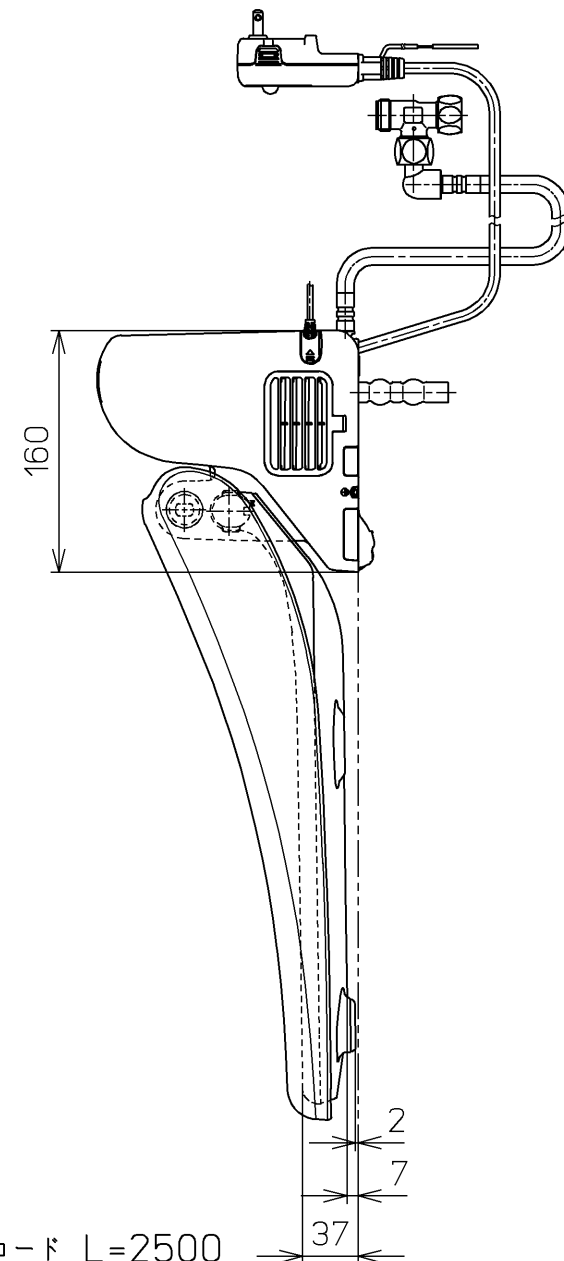

生産中止図番
2019/11

ねじ長 φ4×30(3本)

*定格 : AC100V-321W 50/60Hz

TOTO		単位 mm	名称
製図 井上 慈	検図 榊原 松井	日付 10-07-06	洗淨脱臭暖房便座
備考			品番 TCF6321EAC
			図番 TCF6321EAC=A0102