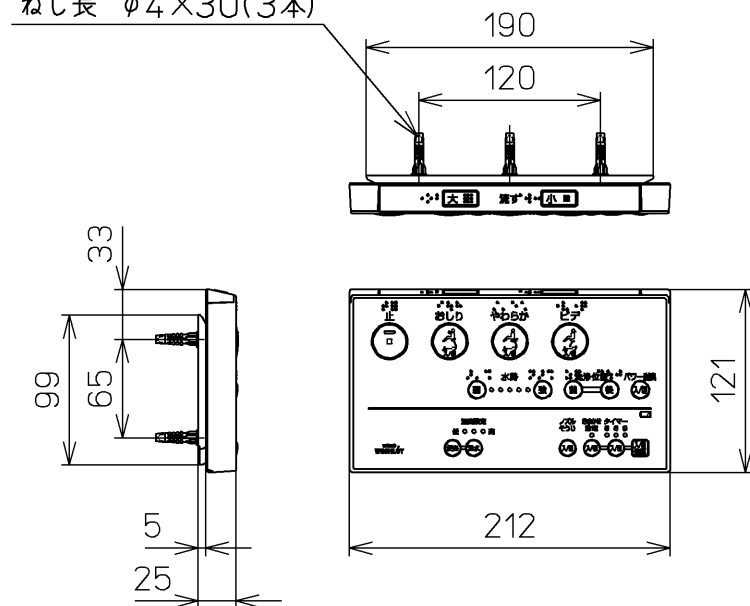

生産中止図番
2019/11

ねじ長 φ4×30(3本)

*定格 : AC100V-321W 50/60Hz

TOTO		単位 mm	名称
製図 井上 慈	検図 榊原 松井	日付 10-07-06	洗淨脱臭暖房便座
備考			品番 TCF6321EAC
			図番 TCF6321EAC=A0102