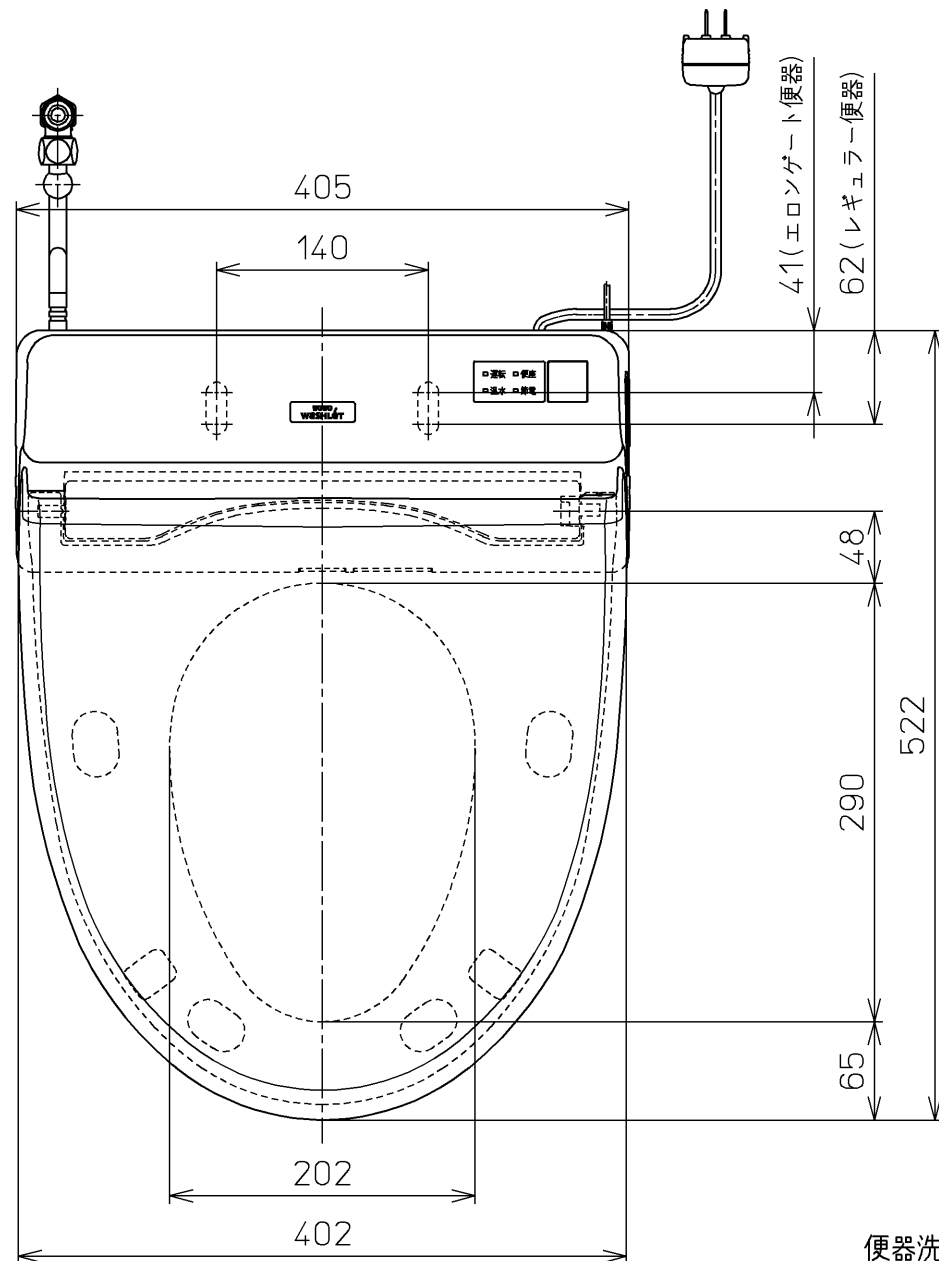

生産中止図番
2019/11

ねじ長 φ4×30(3本)

*定格 : AC100V-321W 50/60Hz

TOTO		単位 mm	名称
製図 井上 慈	検図 榊原 松井	日付 10-07-06	洗淨脱臭暖房便座
備考			品番 TCF6321EAC
			図番 TCF6321EAC=A0102