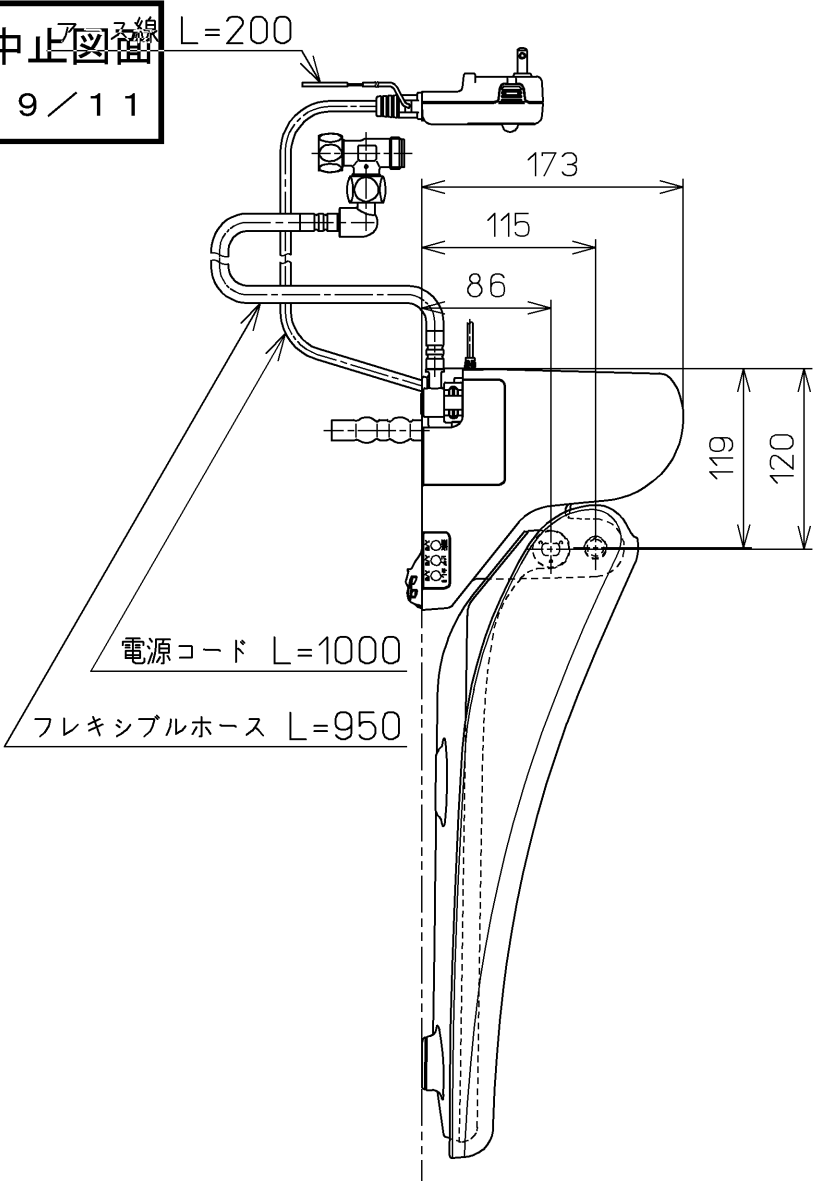

生産中止図番
2019/11

ねじ長 φ4×30(3本)

*定格 : AC100V-321W 50/60Hz

TOTO		単位 mm	名称
製図 井上 慈	検図 榊原 松井	日付 10-07-06	洗淨脱臭暖房便座
備考			品番 TCF6321EAC
			図番 TCF6321EAC=A0102