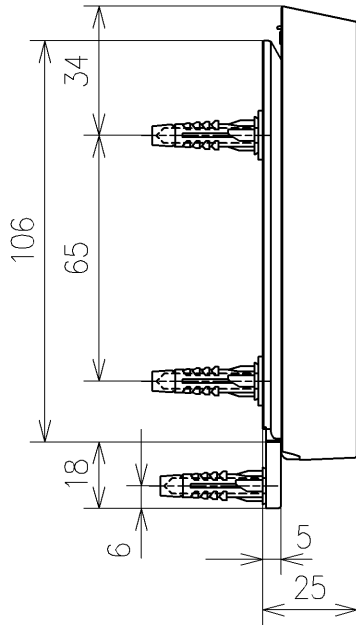

ねじ長 φ4×30 (3本)

<b>TOTO</b>			単位 mm	名称	リモコン組品
製図 佐野	検図 光野 佐藤賢	日付 2018/01/2 5	尺度 1 : 2	品番	
備考				図番 ビジョン	001
				ページNo .	1/1 (改)