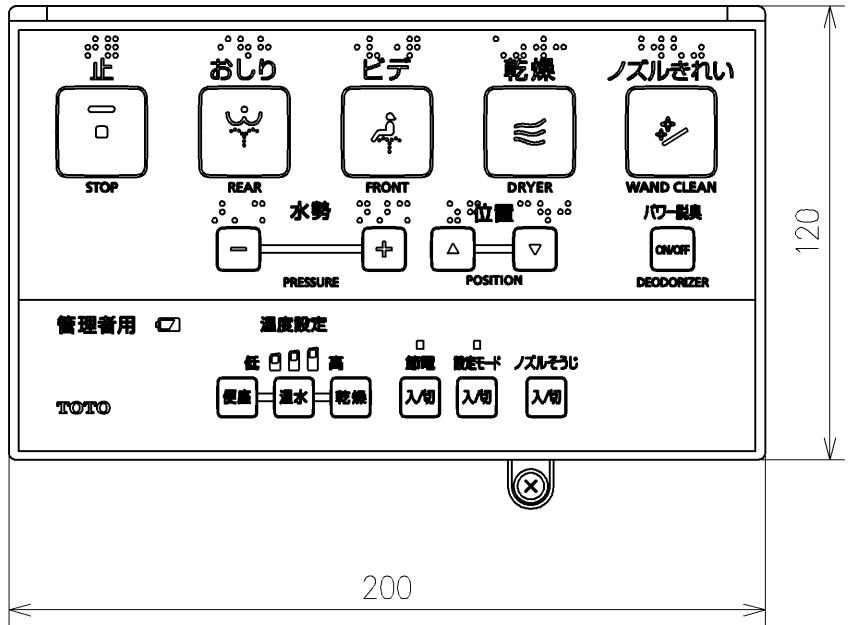

ねじ長 φ4×30 (3本)

<b>TOTO</b>			単位 mm	名称	リモコン組品
製図 佐野	検図 光野 佐藤賢	日付 2018/01/2 5	尺度 1 : 2	品番	
備考				図番 ビジョン	001
				ページNo .	1/1 (改)