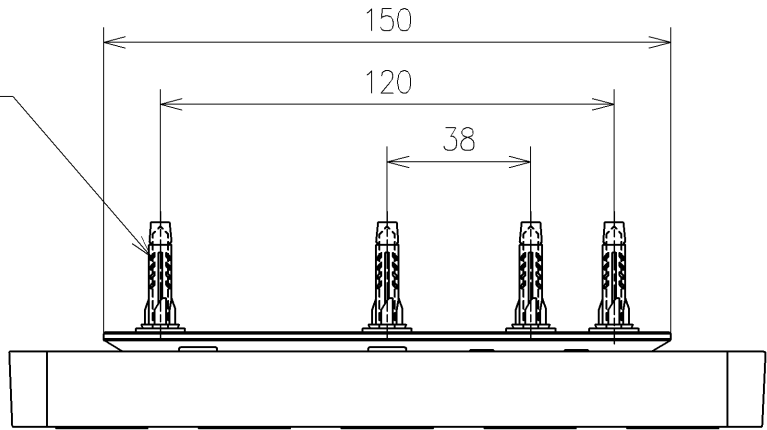

ねじ長 φ4×30 (3本)

<b>TOTO</b>			単位 mm	名称	リモコン組品
製図 佐野	検図 光野 佐藤賢	日付 2018/01/2 5	尺度 1 : 2	品番	
備考				図番 ビジョン	001
				ページNo .	1/1 (改)