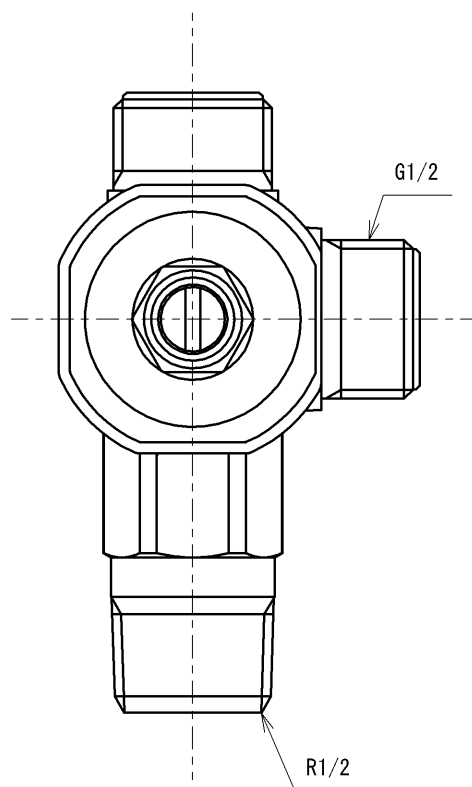

断熱材

TOTO			単位 mm	名称 止水栓 (TS989型用)
製図 佐藤 (早)	検図 田邊 野村	日付 2022-07-27	尺度 1:1	品番 THF48A
備考				図番 THF48A=SA00.001.00