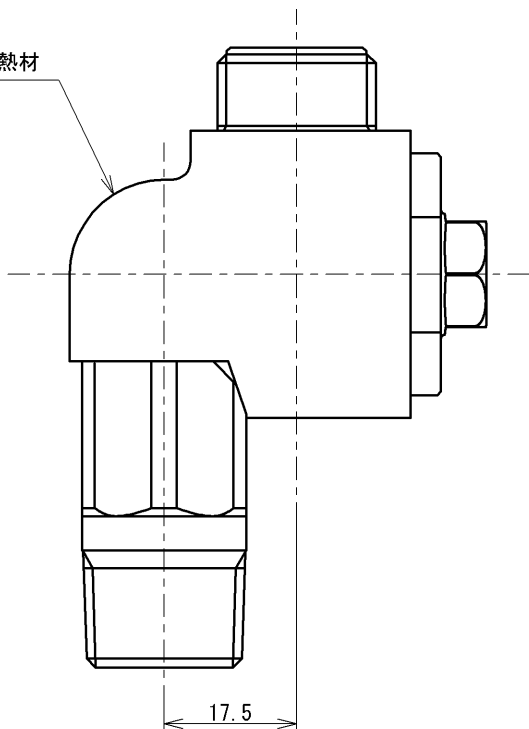

断熱材

TOTO			単位 mm	名称 止水栓 (TS989型用)
製図 佐藤 (早)	検図 田邊 野村	日付 2022-07-27	尺度 1:1	品番 THF48A
備考				図番 THF48A=SA00.001.00