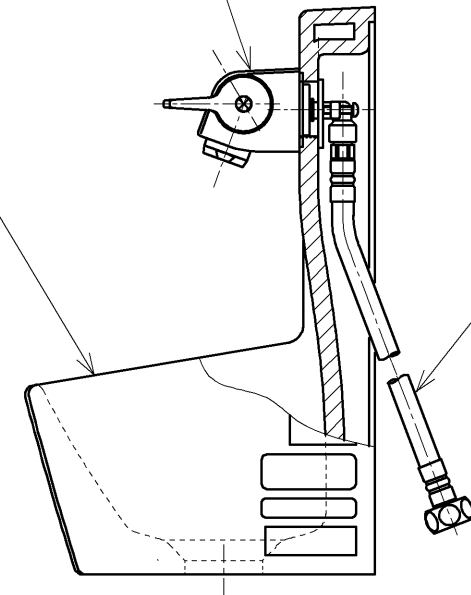

品番	手洗器色
UGS18SS#NG2	ホワイトグレー
UGS18SS#NW1	ホワイト
UGS18SS#SC1	パステルアイボリー
UGS18SS#SR2	パステルピンク

ハンドル式水栓 (ハイパー泡沫)

手洗器本体
(陶器製)

給水ホース
(L=1000)

TOTO		第三角法	単位 mm	名称
製図 正	検図 橋本	日付 17.06.15	尺度 1:4	手洗器セット (ハンドル式水栓)
備考			図面数 1/1	品番 UGS18SS#*