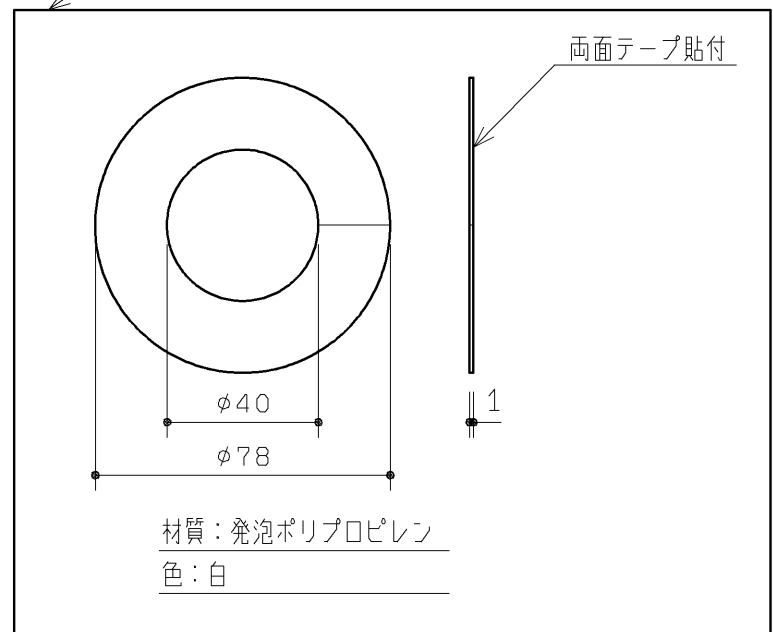

配管用化粧カバーセット (1セット)

配管用化粧カバー (1ヶ)

配管用化粧カバー (1ヶ)

底板 (1ヶ)

TOTO		第三角法	単位 mm	名称 底板セット
製図 谷口明	検図 荒川西	日付 19. 12. 02	尺度 1 : 2	品番 UGX115AQ
備考			図面数 1 / 1	図番