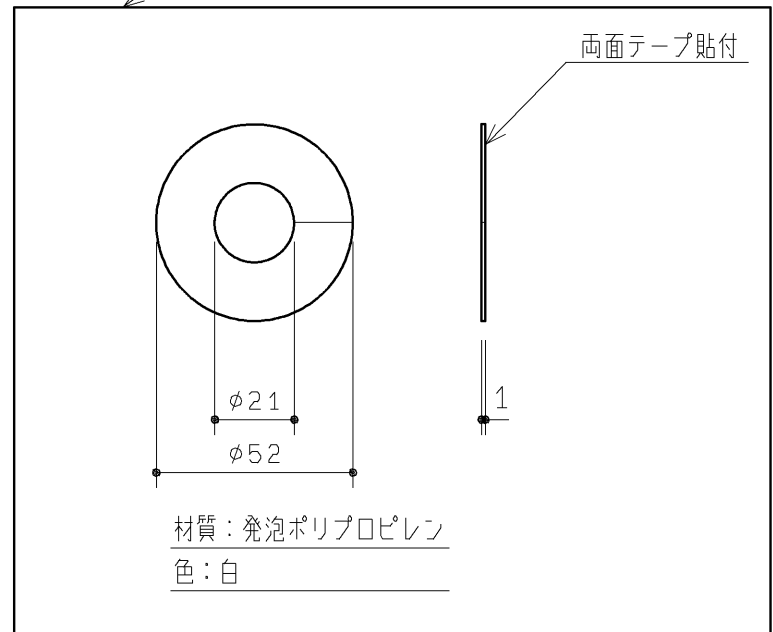

配管用化粧カバーセット (1セット)

配管用化粧カバー (1ヶ)

配管用化粧カバー (1ヶ)

底板 (1ヶ)

TOTO		第三角法	単位 mm	名称 底板セット
製図 谷口明	検図 荒川西	日付 19. 12. 02	尺度 1 : 2	品番 UGX115AQ
備考			図面数 1 / 1	図番