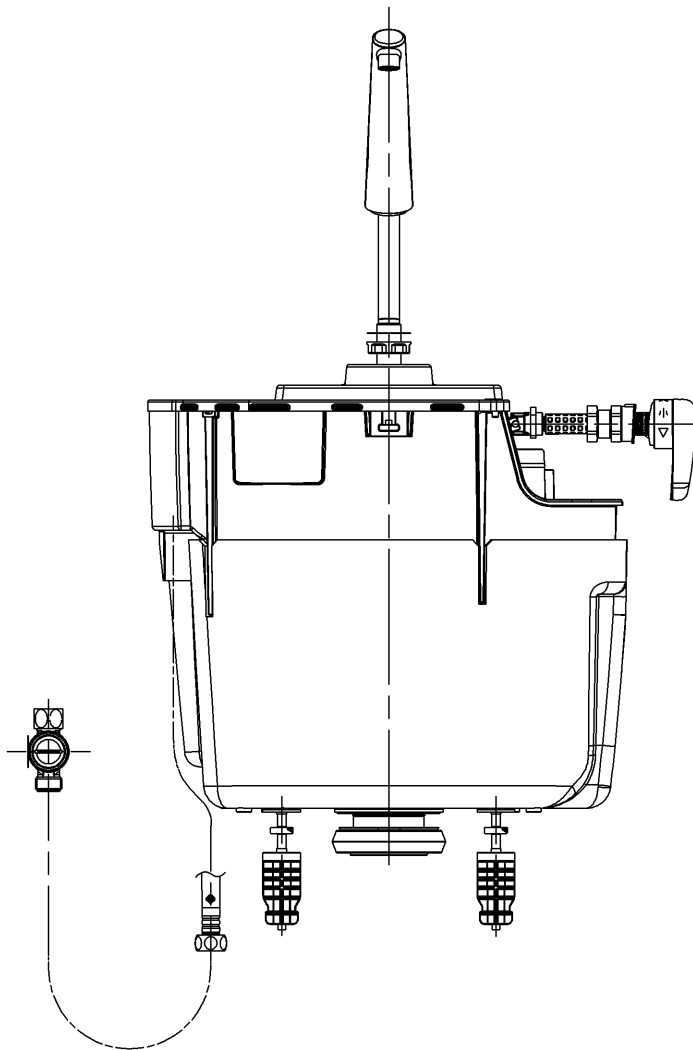

- <付属品>
 レバーハンドル ×1
 手洗金具 ×1
 取付金具 ×1
 フィルターユニット ×1

TOTO		UNIT mm	SCALE 1:6	DATE 2023-Jun-16	DRAWN Shota.Sadakane
TITLE	内部樹脂タンク式手洗付				CHECKED Koji.Sakoda
	INNER RESIN TANK UNIT (FOR HAND BASIN)				APPROVED Hiroshi.Ono
REMARKS	止水栓なし、フィルターユニット付				ITEM NUMBER HH11233RN