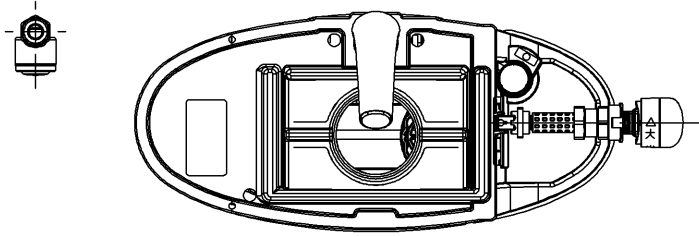

- <付属品>
 レバーハンドル ×1
 手洗金具 ×1
 取付金具 ×1
 フィルターユニット ×1

TOTO		UNIT mm	SCALE 1:6	DATE 2023-Jun-16	DRAWN Shota.Sadakane
TITLE	内部樹脂タンク式手洗付				CHECKED Koji.Sakoda
	INNER RESIN TANK UNIT (FOR HAND BASIN)				APPROVED Hiroshi.Ono
REMARKS	止水栓なし、フィルターユニット付				ITEM NUMBER HH11233RN