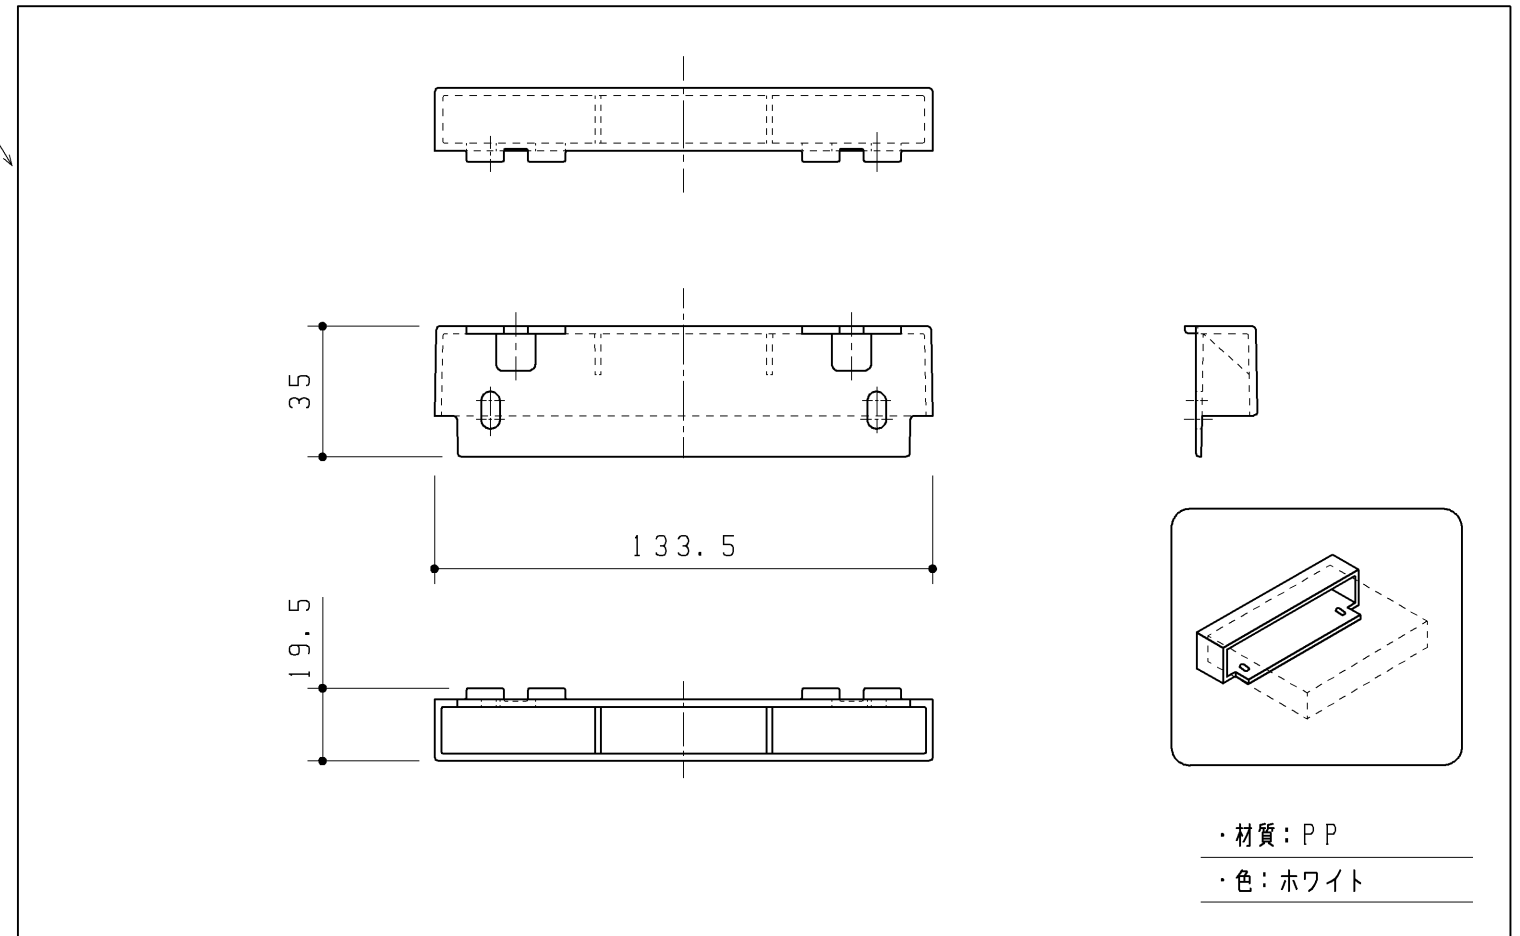

生産中止図面

2014/02

同梱部材

品名	数量(仕様)
トラスSUS TPねじ $\phi 4 \times 10$	2ヶ

UGJNB05	370	128
UGJNB02	240	
UGJNB01	180	
品番	W	D

・材質：中質繊維板+両面シート貼り
 ・色：ホワイト

棚板キャップ

棚板

棚受けダボ
2ヶ

TOTO		第三角法	単位 mm	名称
製図 加治	検図 稲垣	日付 12.06.06	尺度 1:2	棚板(スリムタイプ用)
備考			図面数 1/1	品番 UGJNB01/02/05