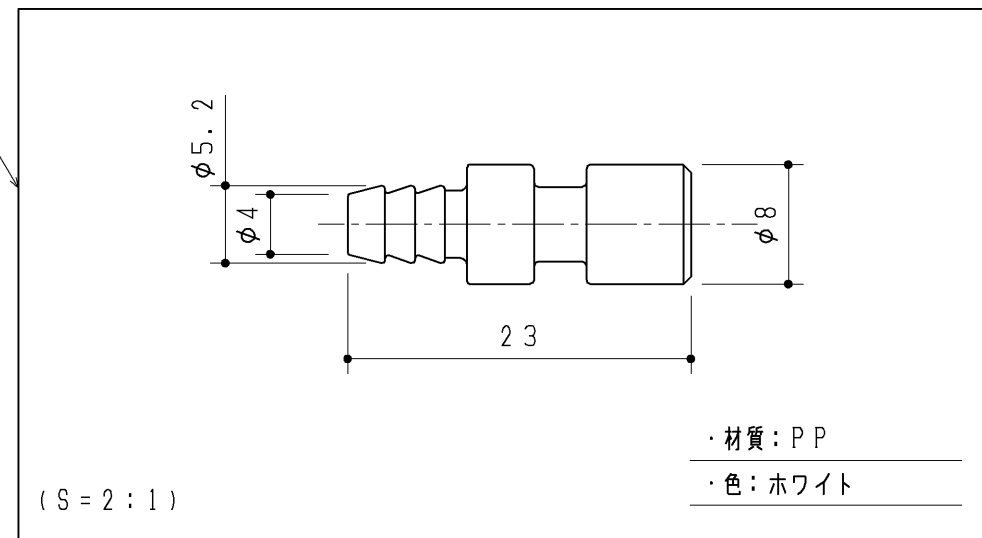

生産中止図面

2014/02

同梱部材

品名	数量(仕様)
トラスSUS TPねじ $\phi 4 \times 10$	2ヶ

UGJNB05	370	128
UGJNB02	240	
UGJNB01	180	
品番	W	D

・材質：中質繊維板+両面シート貼り
 ・色：ホワイト

棚板キャップ

棚板

棚受けダボ
2ヶ

TOTO		第三角法	単位 mm	名称
製図 加治	検図 稲垣	日付 12.06.06	尺度 1:2	棚板(スリムタイプ用)
備考			図面数 1/1	品番 UGJNB01/02/05