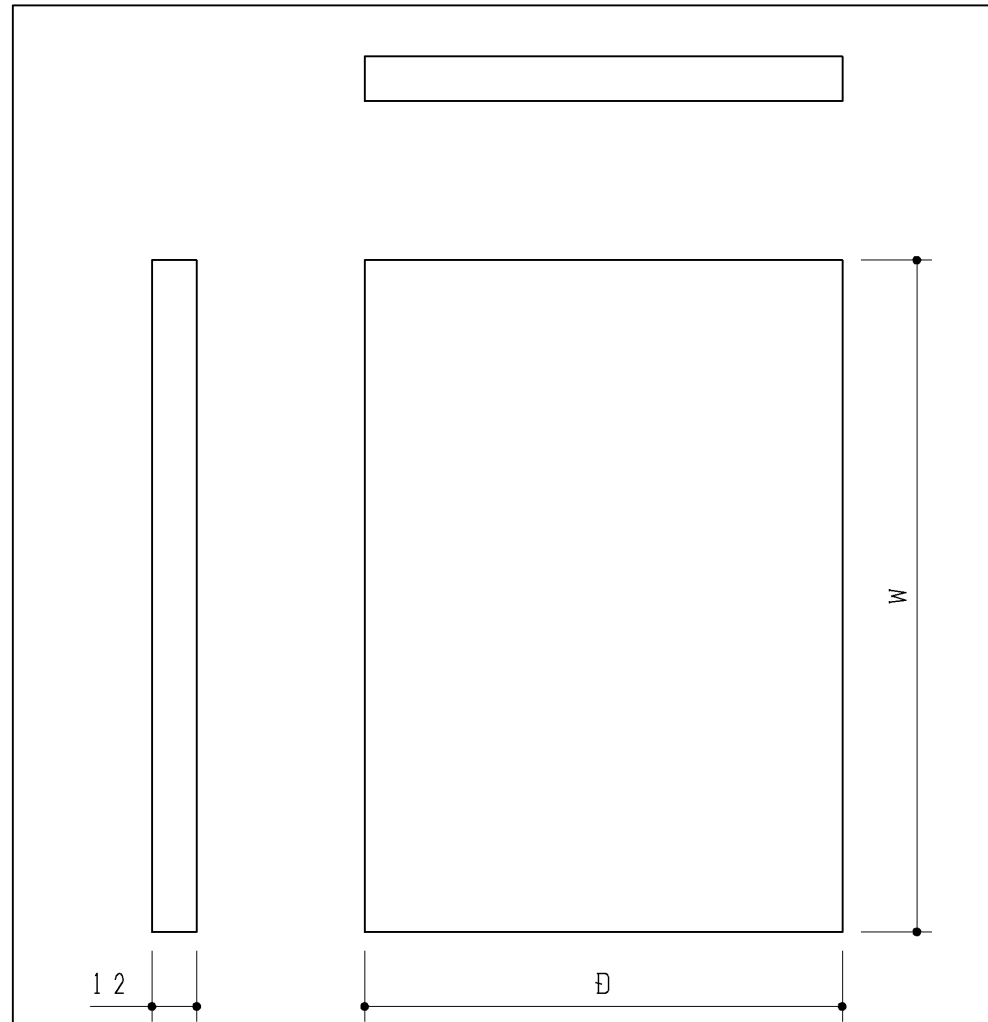

生産中止図面

2014/02

同梱部材

品名	数量(仕様)
トラスSUS TPねじ $\phi 4 \times 10$	2ヶ

UGJNB05	370	128
UGJNB02	240	
UGJNB01	180	
品番	W	D

・材質：中質繊維板+両面シート貼り
 ・色：ホワイト

棚板キャップ

棚板

棚受けダボ
2ヶ

TOTO		第三角法	単位 mm	名称
製図 加治	検図 稲垣	日付 12.06.06	尺度 1:2	棚板(スリムタイプ用)
備考			図面数 1/1	品番 UGJNB01/02/05