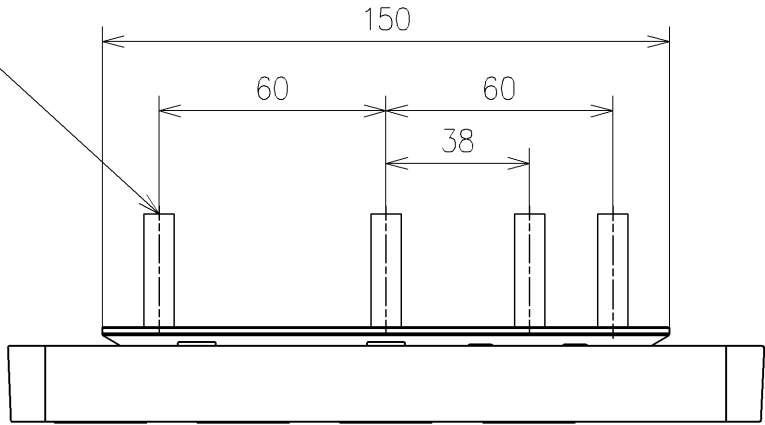

\*定格:AC100V-314W 50/60Hz  
 \*1ページ目のリモコンはイメージ図です。  
 \*配置と表示内容の詳細は2ページ目を参照ください。

<b>TOTO</b>		単位 mm	名称
製図 原模二	検図 庭野祥 川俣淳	尺度 1:5	ウォシュレットPS
備考 PS1An 洗浄脱臭暖房便座 擬音装置付き 便ふたなし			品番 TCF5504AY
			図番/ビジョン -
A3			ページNo . 1/1 (改)

アンカープラグ (4本)  
ねじ長 φ4×30 (4本)

リモコン詳細図

<b>TOTO</b>			単位 mm	名称 ウォシュレットPS
製図 原慎二	検図 庭野祥 川俣淳	日付 21-04-01	尺度 1 : 2	品番 TCF5504AY
備考				図番/ビジョン -
A4		ページNo .	1 / 1	(改)