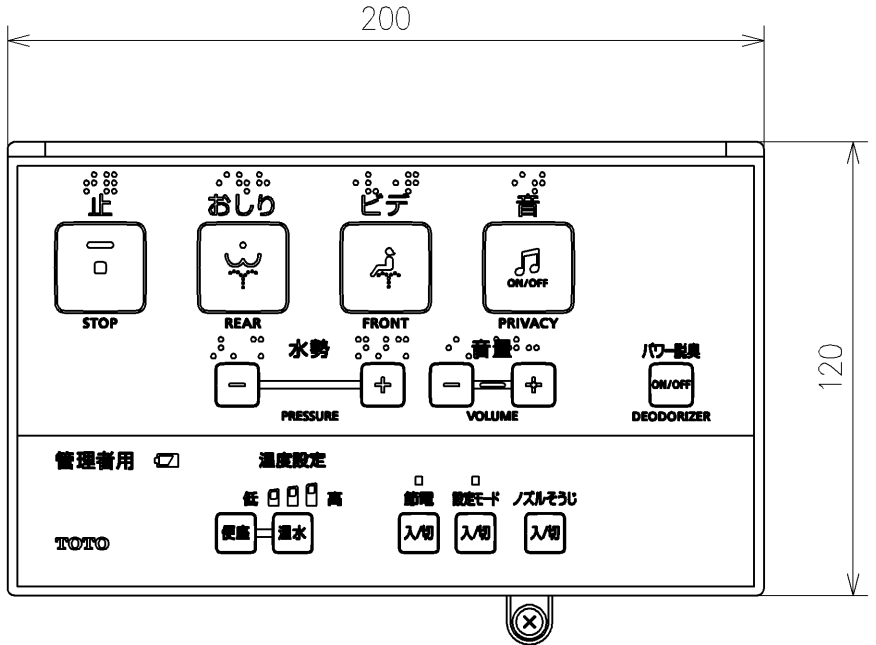

\*定格:AC100V-314W 50/60Hz  
 \*1ページ目のリモコンはイメージ図です。  
 \*配置と表示内容の詳細は2ページ目を参照ください。

<b>TOTO</b>		単位 mm	名称
製図 原模二	検図 庭野祥 川俣淳	尺度 1:5	ウォシュレットPS
備考 PS1An 洗浄脱臭暖房便座 擬音装置付き 便ふたなし			品番 TCF5504AY
			図番/ビジョン -
A3			ページNo . 1/1 (改)

アンカープラグ (4本)  
ねじ長 φ4×30 (4本)

リモコン詳細図

<b>TOTO</b>			単位 mm	名称 ウォシュレットPS
製図 原慎二	検図 庭野祥 川俣淳	日付 21-04-01	尺度 1 : 2	品番 TCF5504AY
備考				図番/ビジョン -
A4		ページNo .	1 / 1	(改)