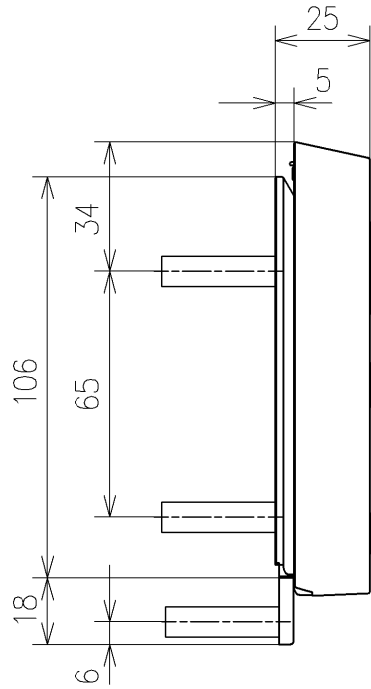

\*定格:AC100V-314W 50/60Hz  
 \*1ページ目のリモコンはイメージ図です。  
 \*配置と表示内容の詳細は2ページ目を参照ください。

<b>TOTO</b>		単位 mm	名称
製図 原模二	検図 庭野祥 川俣淳	尺度 1:5	ウォシュレットPS
備考 PS1An 洗浄脱臭暖房便座 擬音装置付き 便ふたなし			品番 TCF5504AY
			図番/ビジョン -
A3			ページNo . 1/1 (改)

アンカープラグ (4本)  
ねじ長 φ4×30 (4本)

リモコン詳細図

<b>TOTO</b>			単位 mm	名称 ウォシュレットPS
製図 原慎二	検図 庭野祥 川俣淳	日付 21-04-01	尺度 1 : 2	品番 TCF5504AY
備考				図番/ビジョン -
A4		ページNo .	1 / 1	(改)