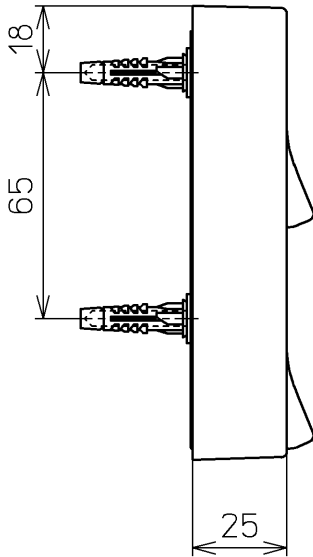

ねじ長 φ4×30(3本)

TOTO			単位 mm	名称 リモコン組品
製図 江藤	検図 岩永 小野伸	日付 18-01-25	尺度 1 : 2	
備考				品番 TCM4395
				図番 TCM4395=A0100