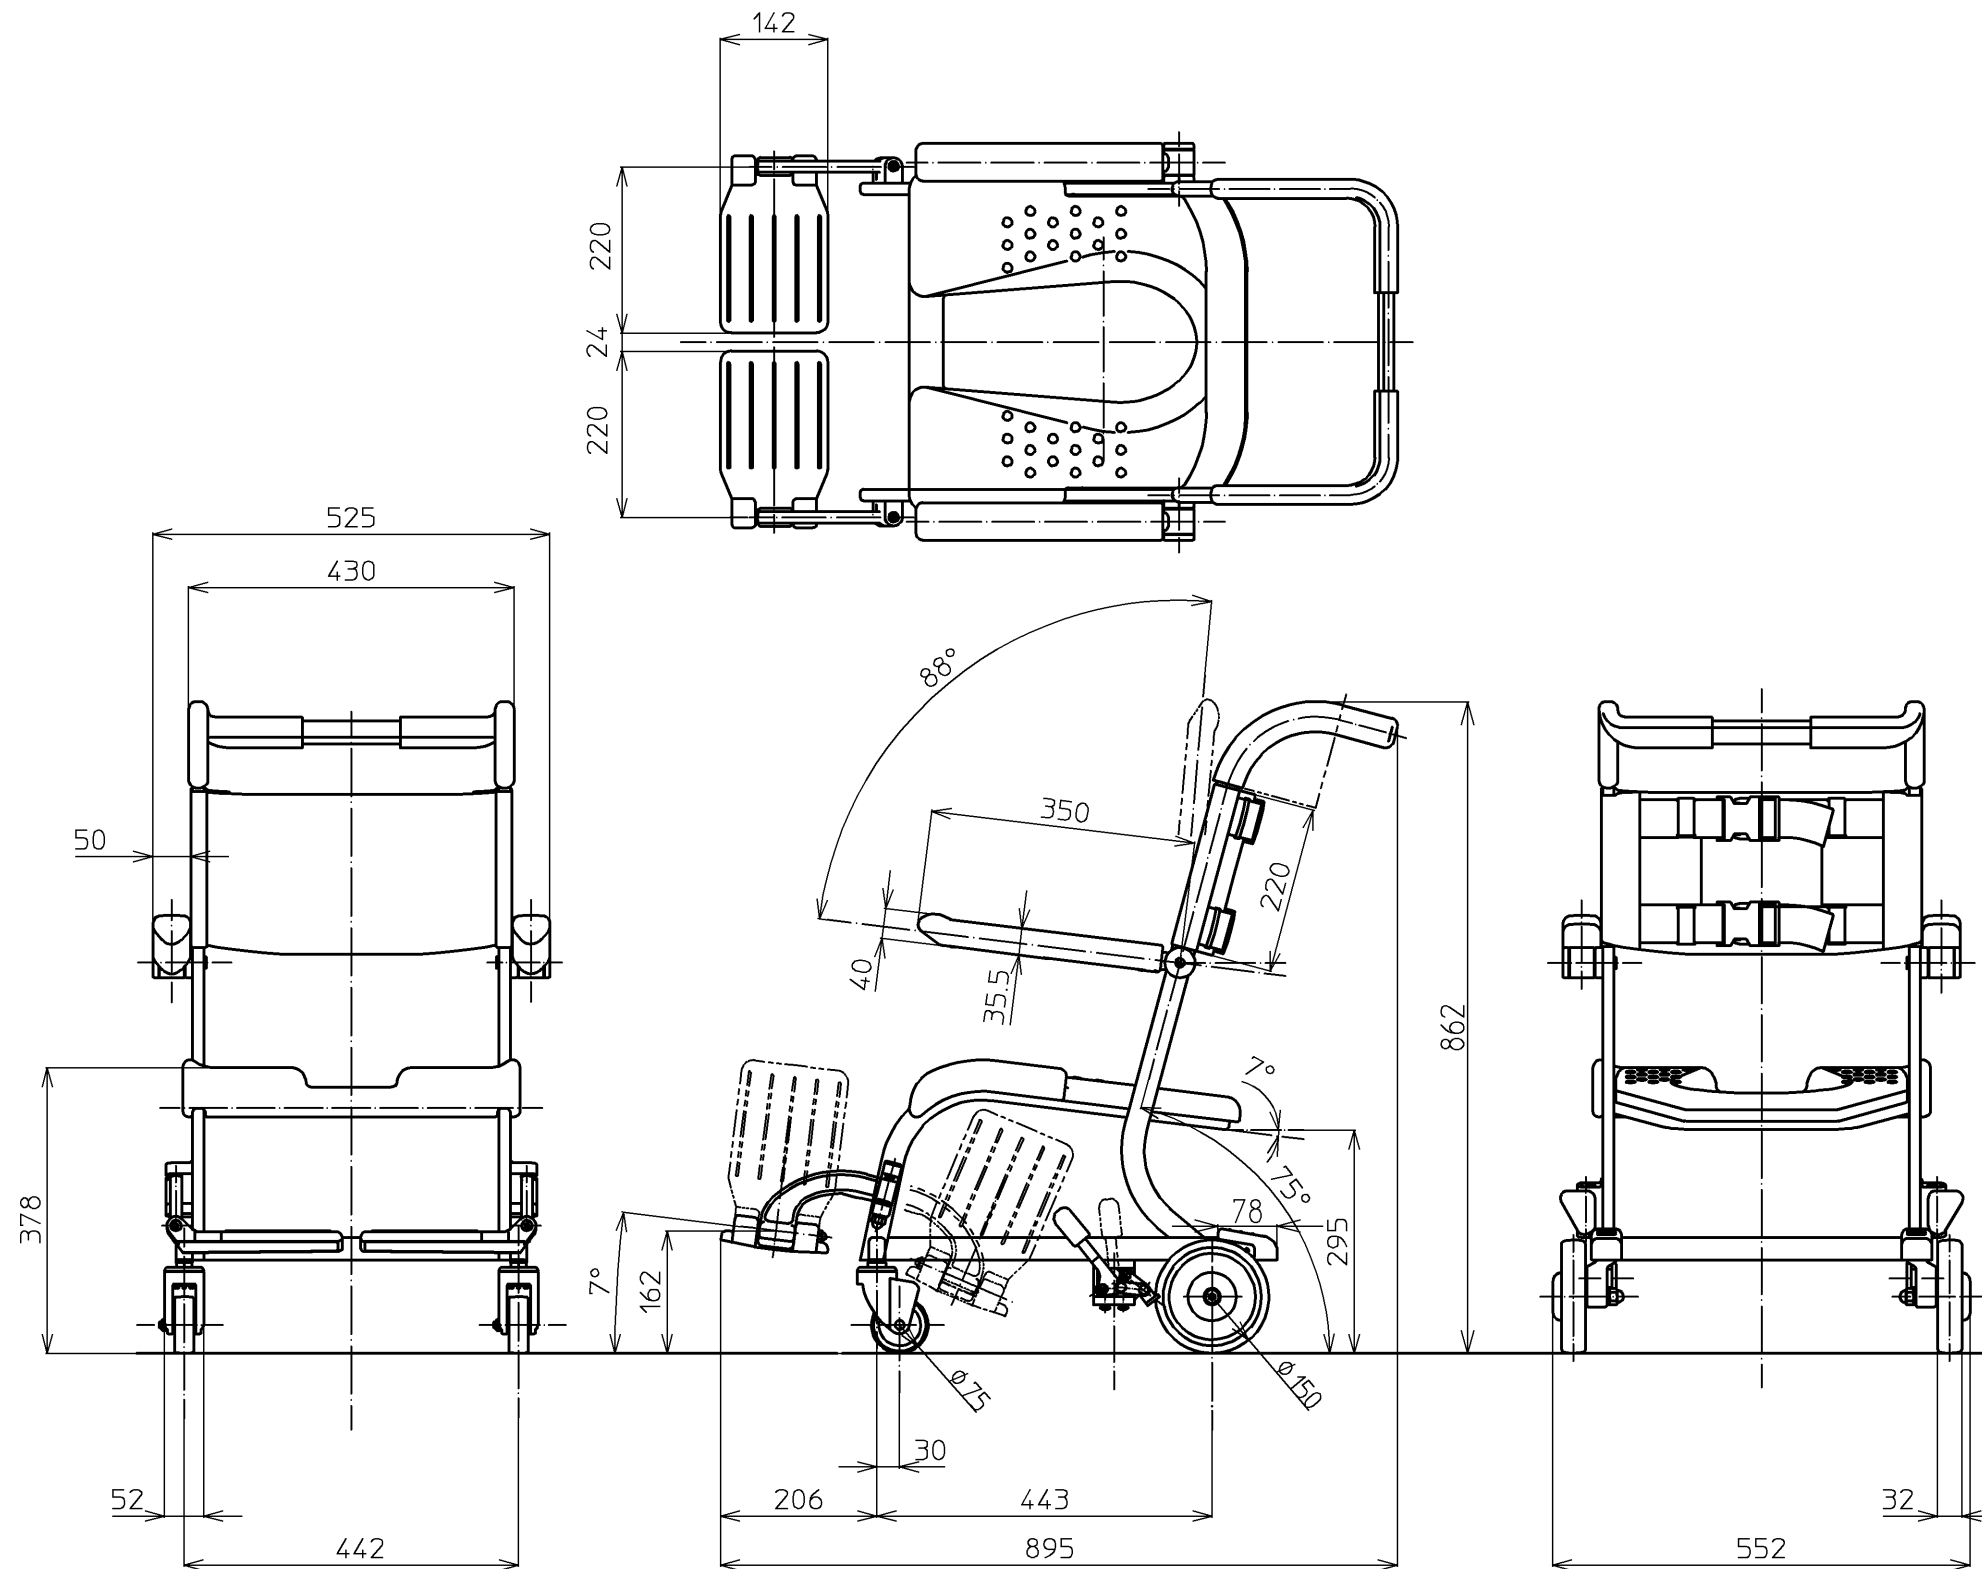

生産中止図面

2009/08

TOTO				単位 mm	名称 水まわり用車いす シャワー用(低座面タイプ) (スタンダードシート)セット図
設計	製図	検図	承認	尺度 1:10 日付 2007.10.16	
中野	坂本	中野	小島		品番 EWBS440R
備考					図番