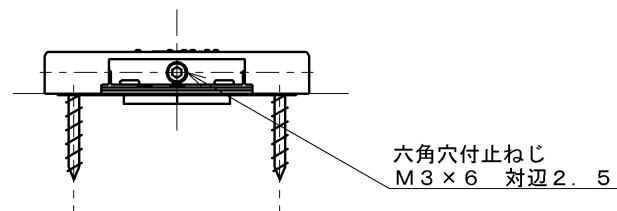

ITEM No.	COLOR
TES46UR#BES	スタンダードシルバー

1. ACタイプのオートクリーンC（汚物流し用TEFV10AM/20AM型を除く）と組合せてご使用ください。
2. オートクリーンC1台に対して有線タイプは2台まで併設可能です。
※1台のオートクリーンCに2台接続する場合は、別途専用の分岐コードTHE23をご発注ください。
3. 同梱の信号線（6m）で足りない場合は、別途専用の延長コードTHE22（6m）をご発注ください。
4. 同一壁面に音姫オートタイプとの併設はできません。
※音姫操作時に腕に反応して、便器洗浄する場合があります。
5. 湿式施工の場合、別途専用のスイッチボックスTHE24をご発注ください。
6. センサースイッチの感知距離は120mm、150mmの切替えが可能です。
※工場出荷時は150mm
7. センサースイッチ感知範囲内に、出入りする人が通過する領域がないようにしてください。誤って便器を洗浄する恐れがあります。人の出入りでセンサースイッチが感知しない位置に取り付けてください。
（用便中の人や他のリモコン類を操作する際に手や腕が通過する領域を含む）
8. インバーターや赤外線を用いた他の機器により誤作動することがあります。

TOTO			単位 mm	名称 センサースイッチ
製図 植田	検図 畑中 森崎	日付 2020-07-30	尺度 1:2	有線式
備考				品番 TES46UR
				図番 TES46UR=SA00.002.00