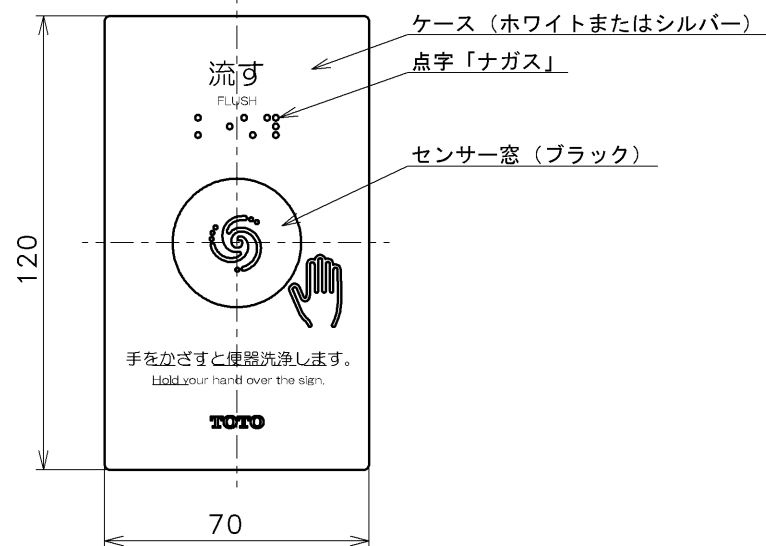

ITEM No.	COLOR
TES46UR#BES	スタンダードシルバー

1. ACタイプのオートクリーンC（汚物流し用TEFV10AM/20AM型を除く）と組合せてご使用ください。
2. オートクリーンC1台に対して有線タイプは2台まで併設可能です。
※1台のオートクリーンCに2台接続する場合は、別途専用の分岐コードTHE23をご発注ください。
3. 同梱の信号線（6m）で足りない場合は、別途専用の延長コードTHE22（6m）をご発注ください。
4. 同一壁面に音姫オートタイプとの併設はできません。
※音姫操作時に腕に反応して、便器洗浄する場合があります。
5. 湿式施工の場合、別途専用のスイッチボックスTHE24をご発注ください。
6. センサースイッチの感知距離は120mm、150mmの切替えが可能です。
※工場出荷時は150mm
7. センサースイッチ感知範囲内に、出入りする人が通過する領域がないようにしてください。誤って便器を洗浄する恐れがあります。人の出入りでセンサースイッチが感知しない位置に取り付けてください。
（用便中の人や他のリモコン類を操作する際に手や腕が通過する領域を含む）
8. インバーターや赤外線を用いた他の機器により誤作動することがあります。

TOTO			単位 mm	名称 センサースイッチ
製図 植田	検図 畑中 森崎	日付 2020-07-30	尺度 1:2	有線式
備考				品番 TES46UR
				図番 TES46UR=SA00.002.00