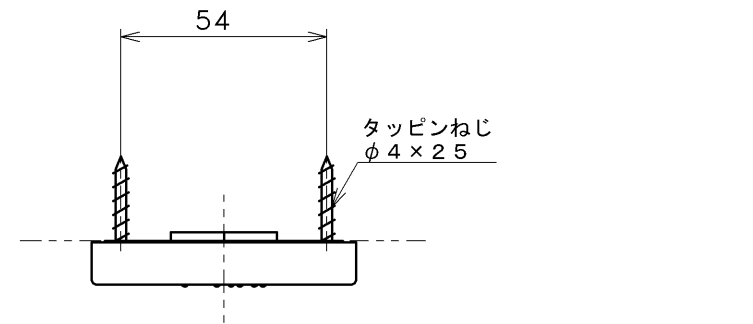

ITEM No.	COLOR
TES46UR#BES	スタンダードシルバー

1. ACタイプのオートクリーンC（汚物流し用TEFV10AM/20AM型を除く）と組合せてご使用ください。
2. オートクリーンC1台に対して有線タイプは2台まで併設可能です。
※1台のオートクリーンCに2台接続する場合は、別途専用の分岐コードTHE23をご発注ください。
3. 同梱の信号線（6m）で足りない場合は、別途専用の延長コードTHE22（6m）をご発注ください。
4. 同一壁面に音姫オートタイプとの併設はできません。
※音姫操作時に腕に反応して、便器洗浄する場合があります。
5. 湿式施工の場合、別途専用のスイッチボックスTHE24をご発注ください。
6. センサースイッチの感知距離は120mm、150mmの切替えが可能です。
※工場出荷時は150mm
7. センサースイッチ感知範囲内に、出入りする人が通過する領域がないようにしてください。誤って便器を洗浄する恐れがあります。人の出入りでセンサースイッチが感知しない位置に取り付けてください。
（用便中の人や他のリモコン類を操作する際に手や腕が通過する領域を含む）
8. インバーターや赤外線を用いた他の機器により誤作動することがあります。

TOTO			単位 mm	名称 センサースイッチ
製図 植田	検図 畑中 森崎	日付 2020-07-30	尺度 1:2	有線式
備考				品番 TES46UR
				図番 TES46UR=SA00.002.00