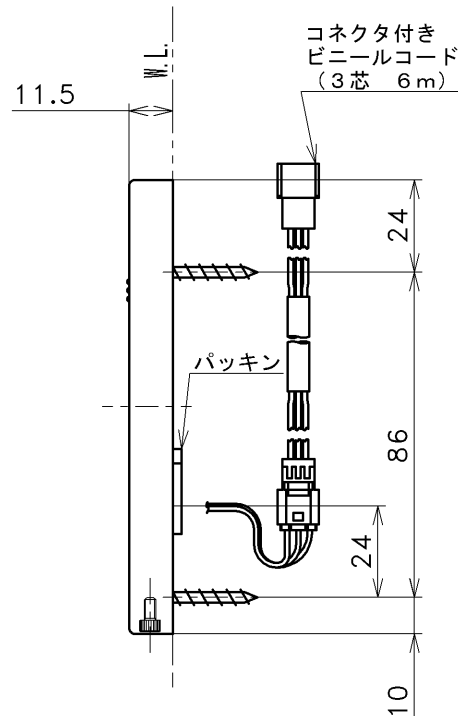

ITEM No.	COLOR
TES46UR#BES	スタンダードシルバー

1. ACタイプのオートクリーンC（汚物流し用TEFV10AM/20AM型を除く）と組合せてご使用ください。
2. オートクリーンC1台に対して有線タイプは2台まで併設可能です。
※1台のオートクリーンCに2台接続する場合は、別途専用の分岐コードTHE23をご発注ください。
3. 同梱の信号線（6m）で足りない場合は、別途専用の延長コードTHE22（6m）をご発注ください。
4. 同一壁面に音姫オートタイプとの併設はできません。
※音姫操作時に腕に反応して、便器洗浄する場合があります。
5. 湿式施工の場合、別途専用のスイッチボックスTHE24をご発注ください。
6. センサースイッチの感知距離は120mm、150mmの切替えが可能です。
※工場出荷時は150mm
7. センサースイッチ感知範囲内に、出入りする人が通過する領域がないようにしてください。誤って便器を洗浄する恐れがあります。人の出入りでセンサースイッチが感知しない位置に取り付けてください。
（用便中の人や他のリモコン類を操作する際に手や腕が通過する領域を含む）
8. インバーターや赤外線を用いた他の機器により誤作動することがあります。

TOTO			単位 mm	名称 センサースイッチ
製図 植田	検図 畑中 森崎	日付 2020-07-30	尺度 1:2	有線式
備考				品番 TES46UR
				図番 TES46UR=SA00.002.00