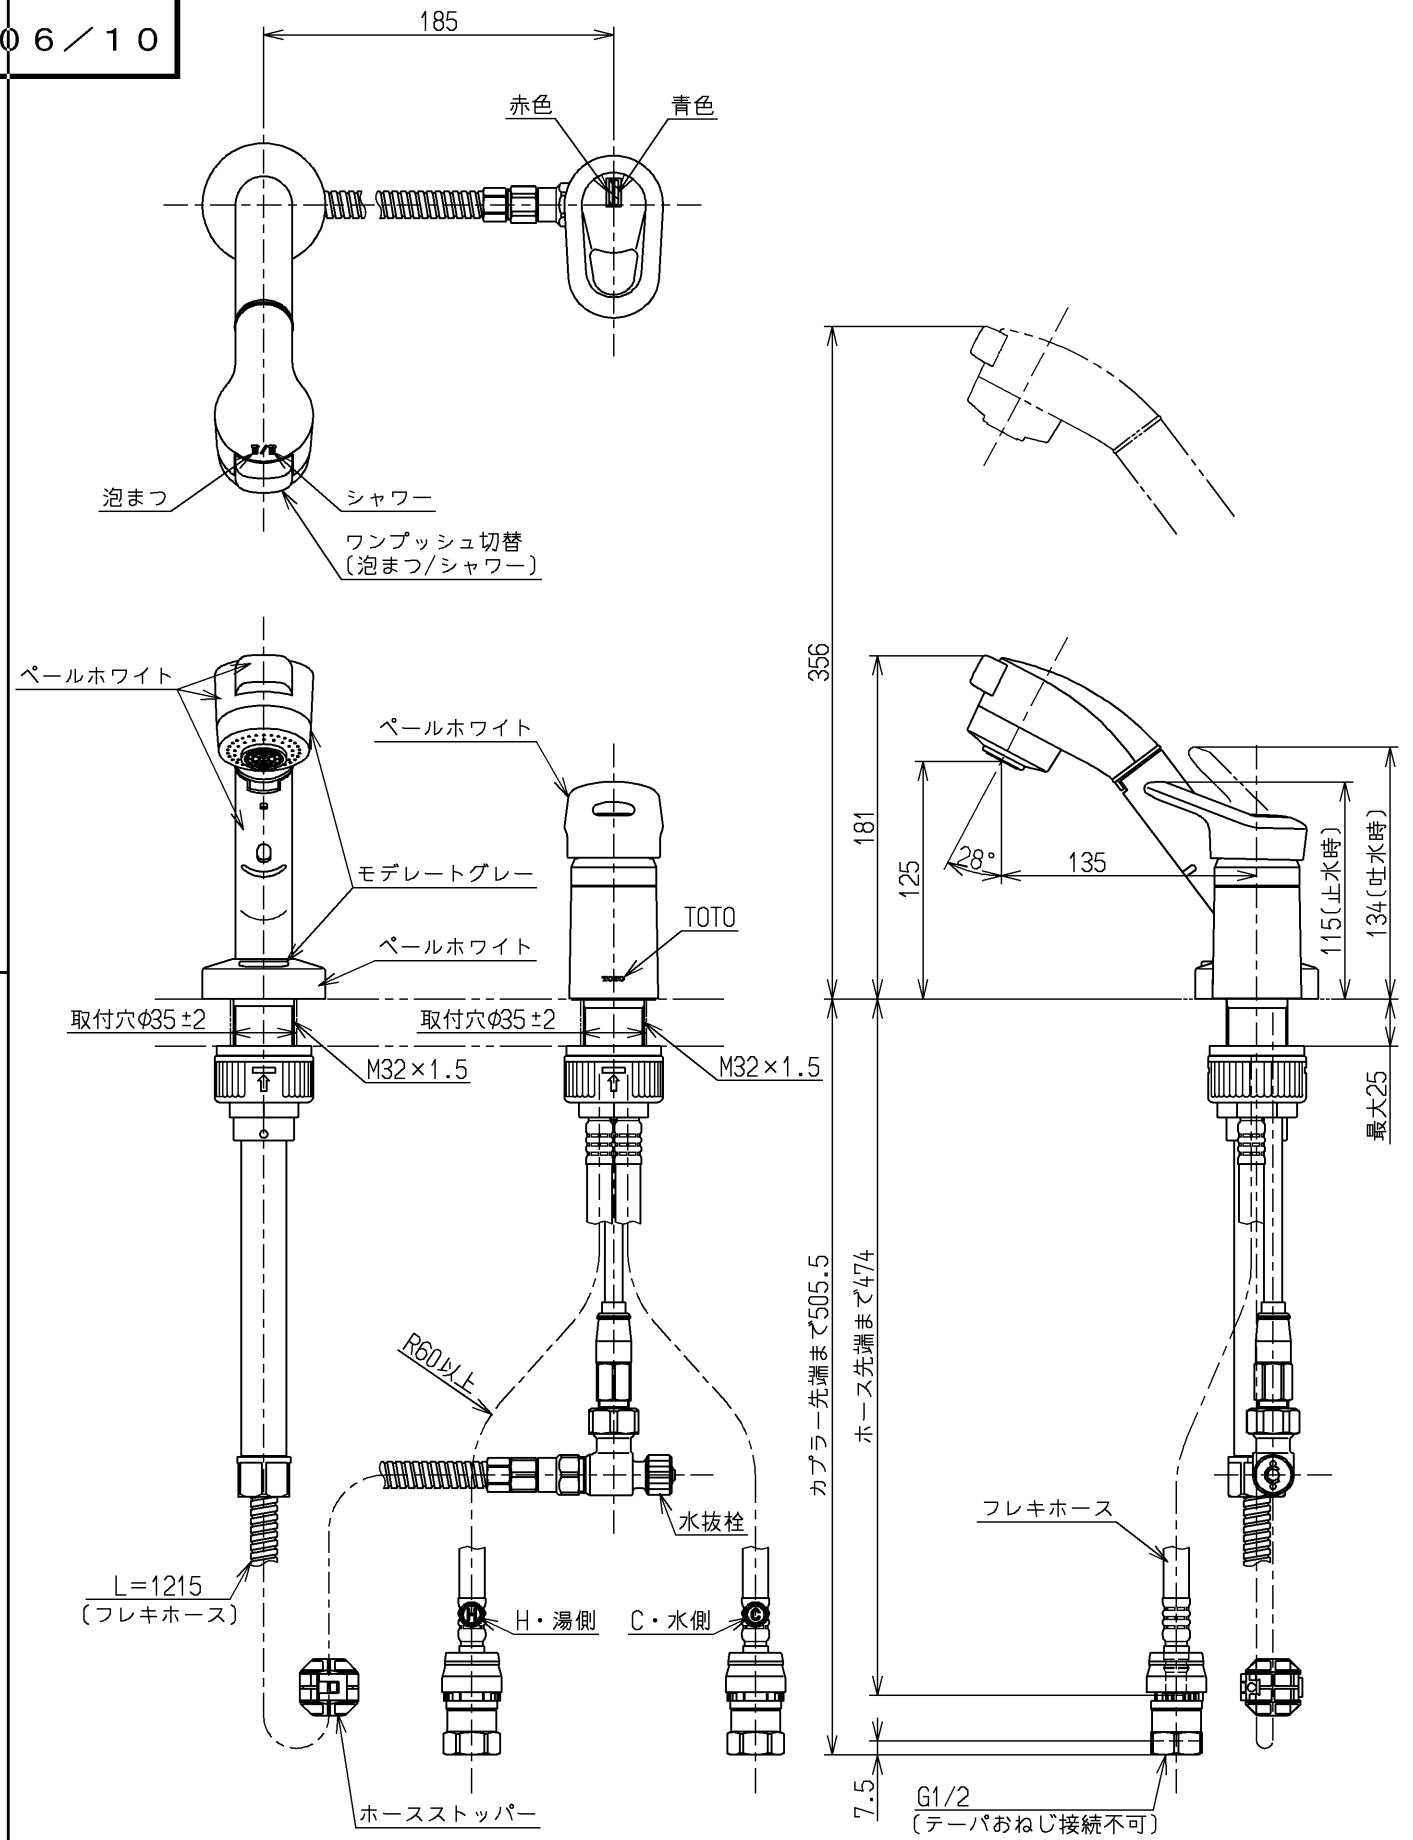

生産中止図面

2006/10

色番	色彩	記号
#N11	パールホワイト	5.7Y 8.9/0.4

ウォーターハンマー低減機構内蔵  
シャワーホース引き出し長さ400

仕様		
用途	一般住宅用	
給水圧力	最低必要水圧	0.05MPa (流動時)
	最高水圧	0.75MPa (静止時) ※快適にお使いいただくためには、0.2MPa程度の圧力をおすすめします。
使用可能水質	水道水または飲用可能な井戸水	
使用環境温度	-20~40℃ (0℃以下は水を抜いた状態)	
最高給湯温度	85℃	
特記事項	(1)湯圧が水圧より高くないように設定してください。 (2)安全のため給湯温度は60℃以下でのご使用をおすすめします。 (3)湯水を逆に配管しないでください。	

水道法適合品				名称	
<b>TOTO</b>		単位	mm	台付シングル13 (シャワ・寒) (洗面) (JIS)	
製図	検図	日付	尺度	図番	
末次	安田	畑中	1:4		
備考				TL384U2FZ	