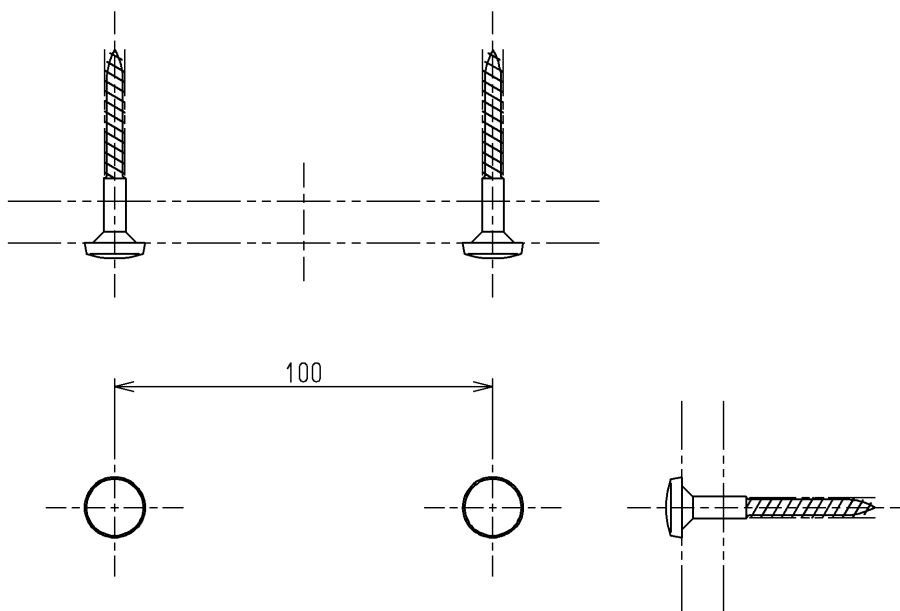

上部取付金具

下部取付金具

TOTO			単位	名称
			mm	
製図	検図	日付	尺度	
山内	牧野 松祐	松祐 11.04.11	1:2	
備考				図番
				TL593D