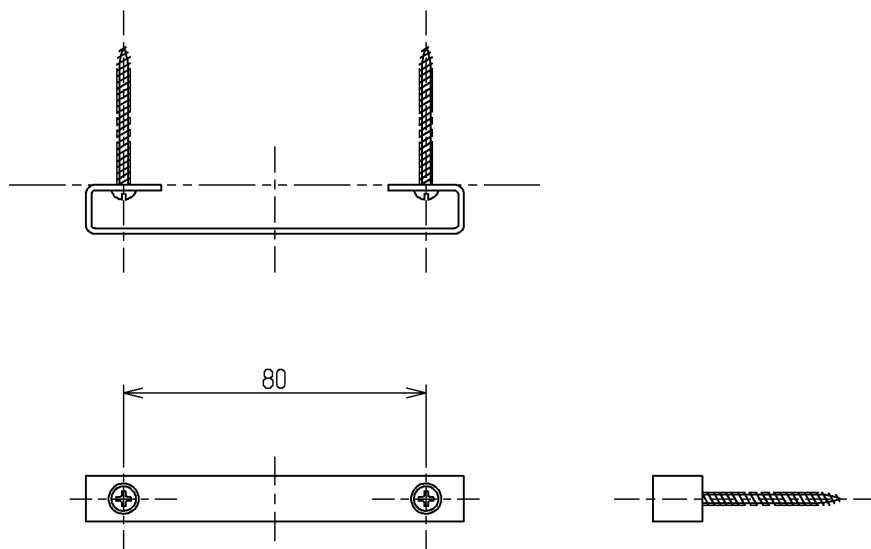

上部取付金具

下部取付金具

TOTO			単位	名称
			mm	
製図	検図	日付	尺度	
山内	牧野 松祐	松祐 11.04.11	1:2	
備考				図番
				TL593D