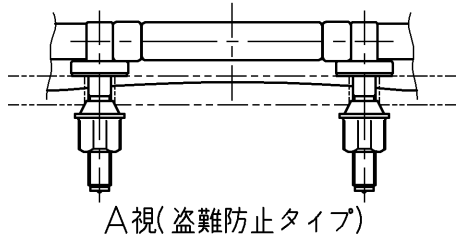

生産中止図面
2003/03

TOTO			単位 mm	名称
製図 奥村	検図 藤井 因間	日付 97-03-07	尺度 1 : 4	前割便座 (ふた無)
備考				品番 TC254NJ
				図番 TC254NJ=A1020
A4		ページNo.	1-1	(改)