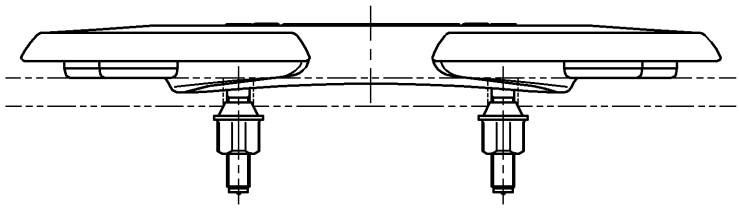

生産中止図面
2003/03

TOTO			単位 mm	名称
製図 奥村	検図 藤井 因間	日付 97-03-07	尺度 1 : 4	前割便座 (ふた無)
備考				品番 TC254NJ
				図番 TC254NJ=A1020
A4		ページNo.	1-1	(改)