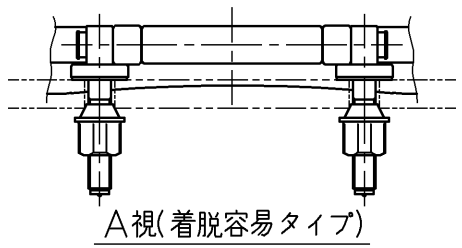

生産中止図面
2003/03

TOTO			単位 mm	名称
製図 奥村	検図 藤井 因間	日付 97-03-07	尺度 1 : 4	前割便座 (ふた無)
備考				品番 TC254NJ
				図番 TC254NJ=A1020
A4		ページNo.	1-1	(改)