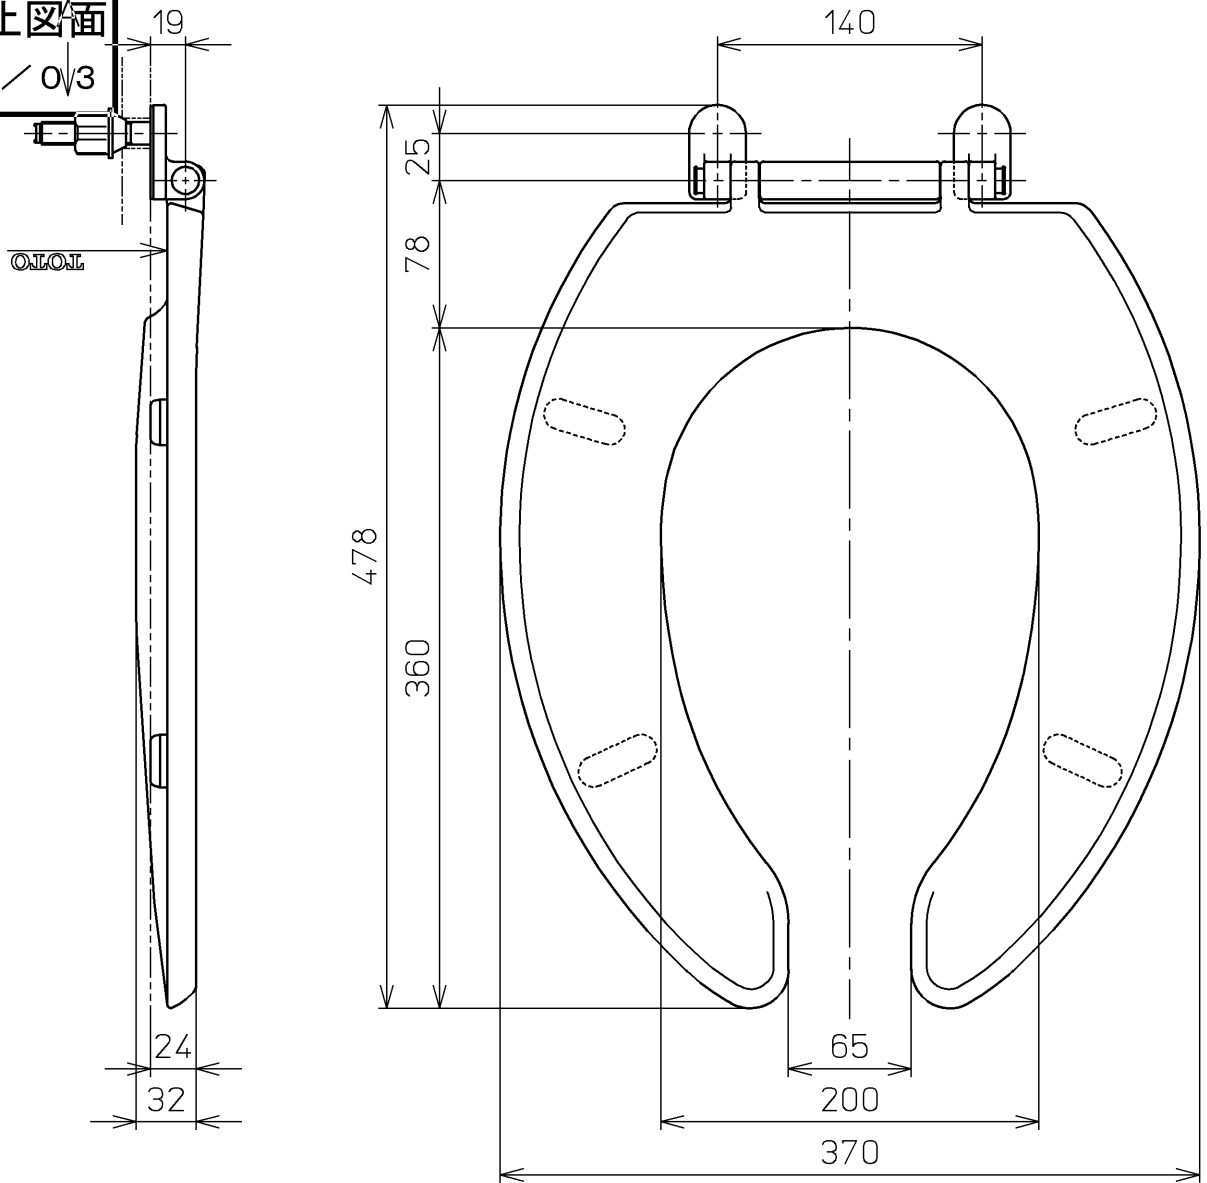

生産中止図面
2003/03

TOTO			単位 mm	名称
製図 奥村	検図 藤井 因間	日付 97-03-07	尺度 1 : 4	前割便座 (ふた無)
備考				品番 TC254NJ
				図番 TC254NJ=A1020
A4		ページNo.	1-1	(改)