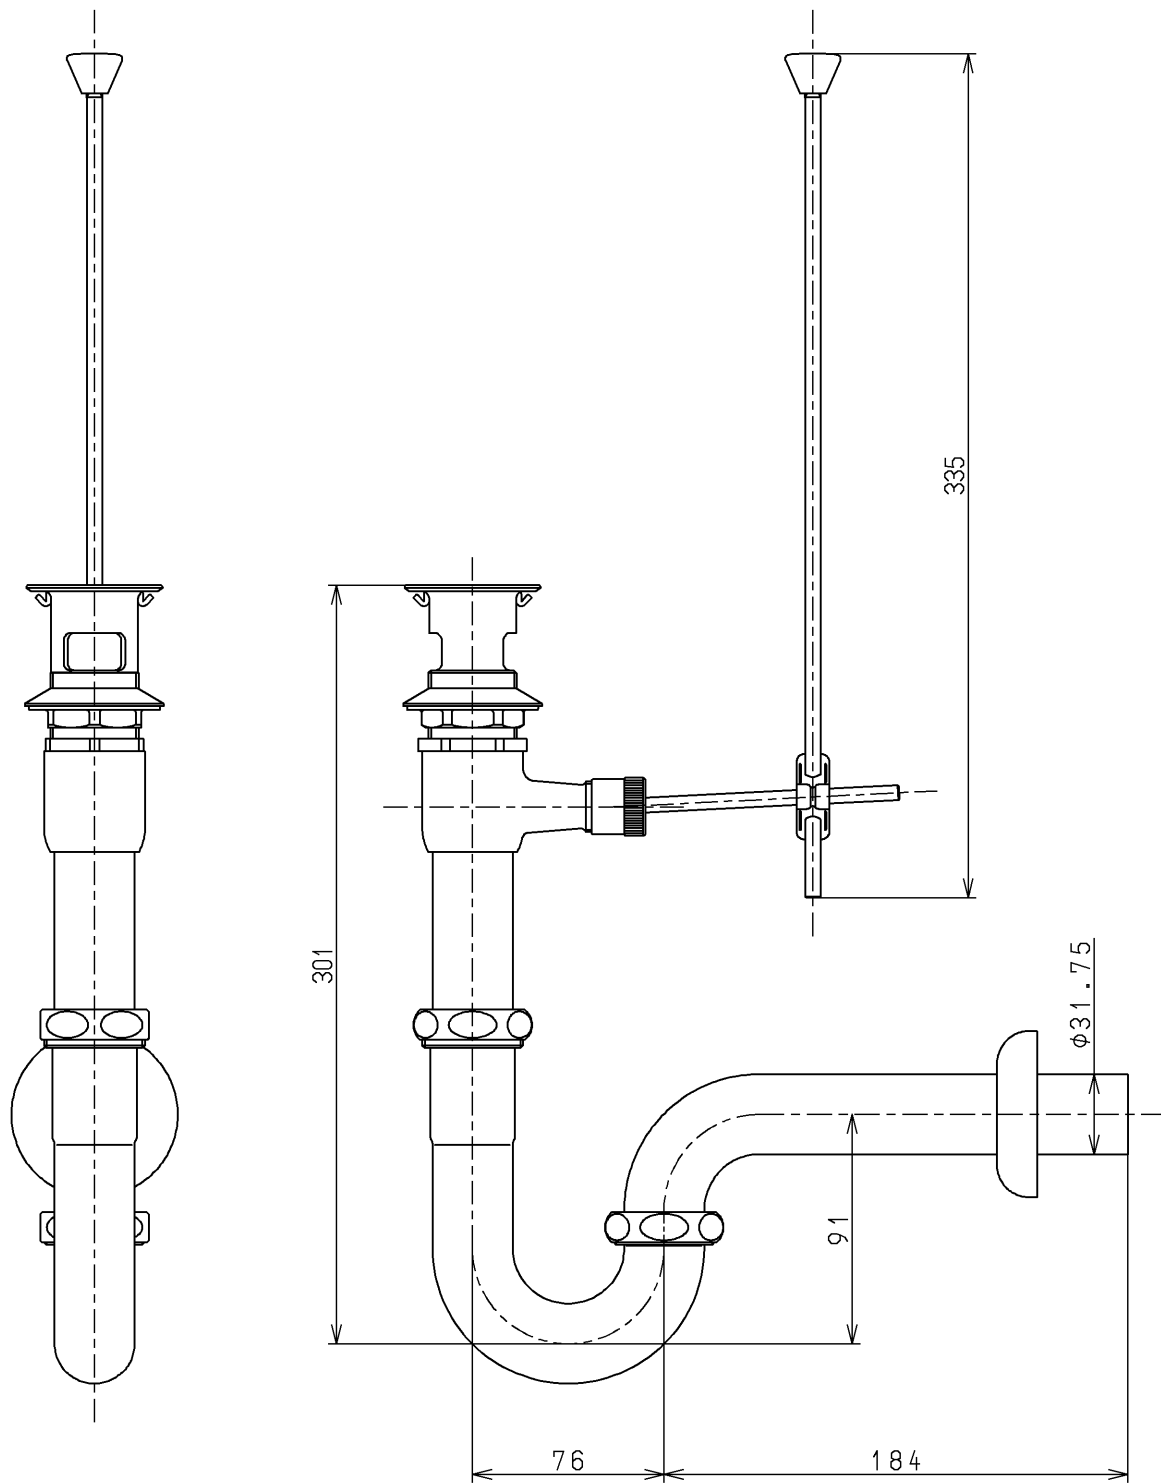

生産中止図面

2002/08

TOTO			単位	名称
			mm	
製図	検図	日付	尺度	図番
吉田	松尾	酒和 02.08.30	1:3	
備考				TL305BN