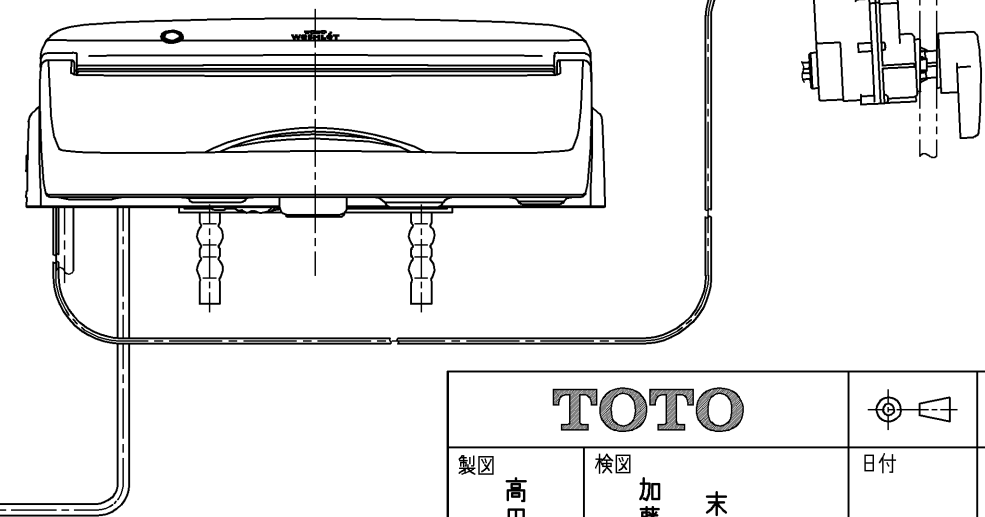

便器洗浄コード L=1500

\*定格 : AC100V-1265W 50/60Hz

<b>TOTO</b>		⊕	単位 mm	名称 ウォシュレットアプリ コットP
製図 高田 ゆ	検図 加藤 健 末次	日付 18-11-20	尺度 1 : 5	品番 TCF5810AEPR
備考 AP1A 洗浄脱臭暖房便座 擬音装置付き 便ふたなし 本体着脱部金属製				図番 TCF5810AEPR=A0100
A3			ページNo.	1-1 (改)