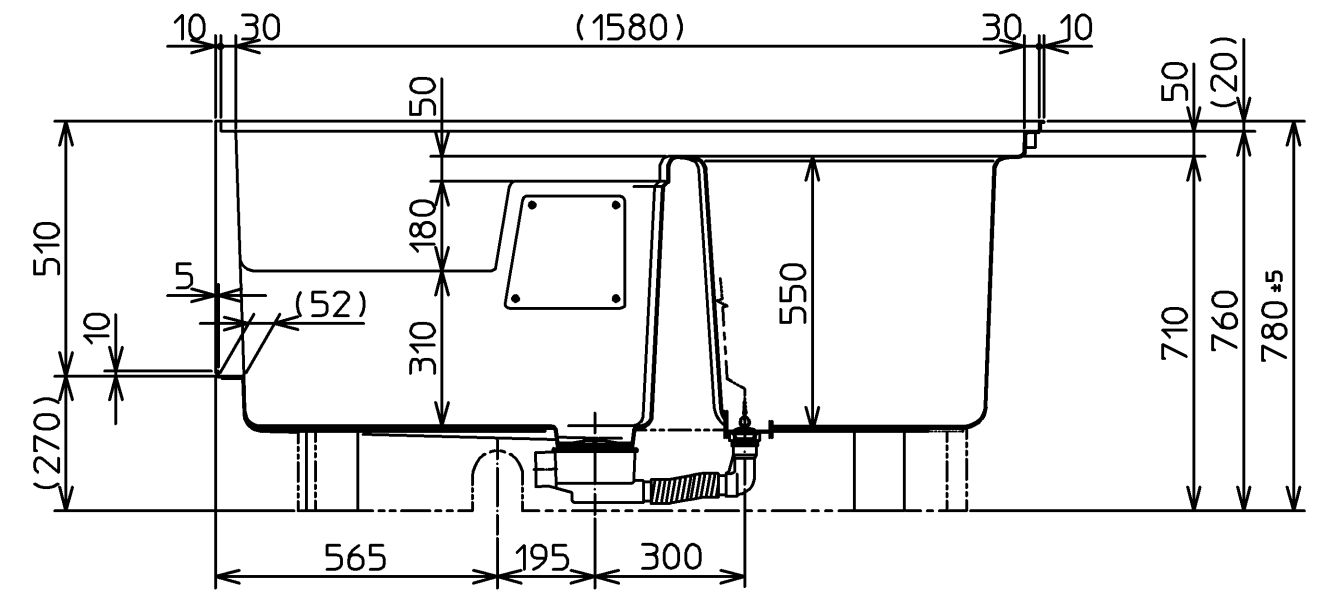

品番	品名
#NW1	ホワイト

[ 形式 ]

※別売品のシャワー金具TMGG46E(サーモスタット)は別途手配が必要です。

図名				和洋折衷洗場付浴槽	尺度	1:15
図番				PA30LCN		
年月日	製図	中田	検図	榎園 戸村	<b>TOTO</b>	
19.06.24						