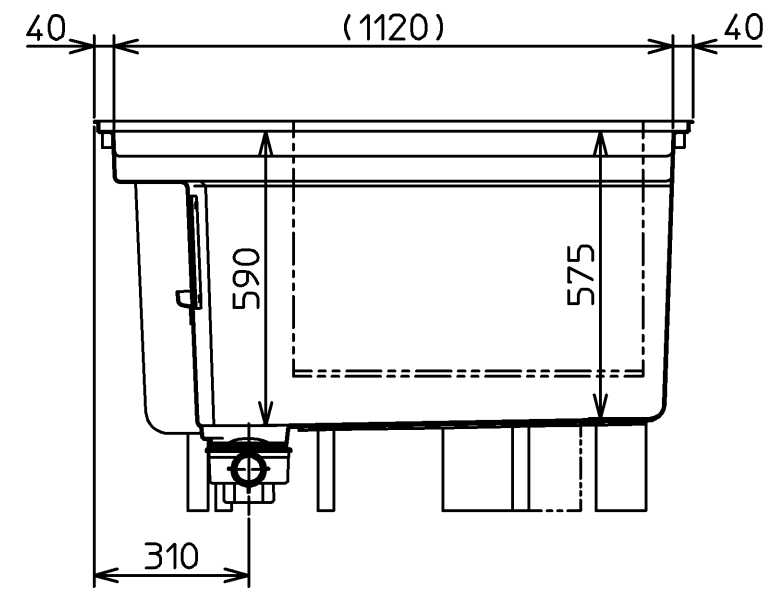

品番	品名
#NW1	ホワイト

[ 形式 ]

※別売品のシャワー金具TMGG46E(サーモスタット)は別途手配が必要です。

図名				和洋折衷洗場付浴槽	尺度	1:15
図番				PA30LCN		
年月日	製図	中田	検図	榎園 戸村	<b>TOTO</b>	
19.06.24						