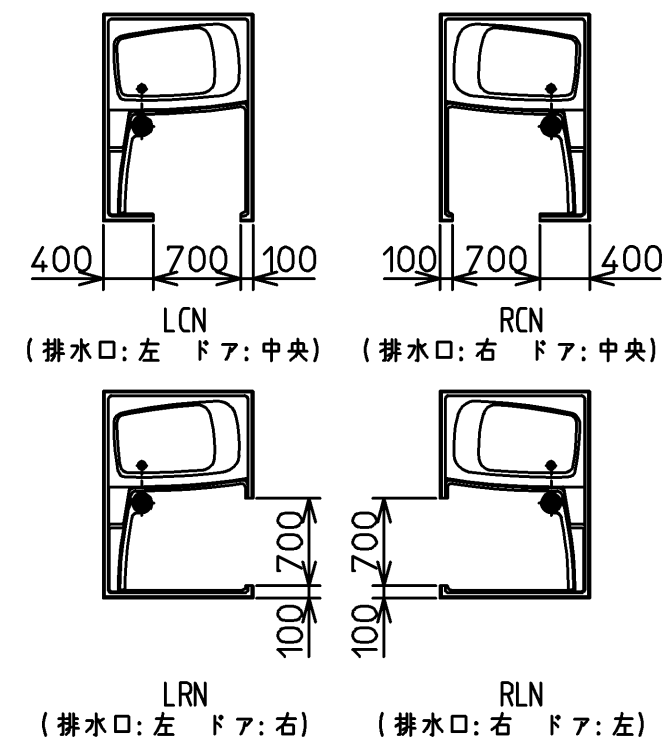

品番	品名
#NW1	ホワイト

[ 形式 ]

※別売品のシャワー金具TMGG46E(サーモスタット)は別途手配が必要です。

図名				和洋折衷洗場付浴槽	尺度	1:15
図番				PA30LCN		
年月日	製図	中田	検図	榎園 戸村	<b>TOTO</b>	
19.06.24						