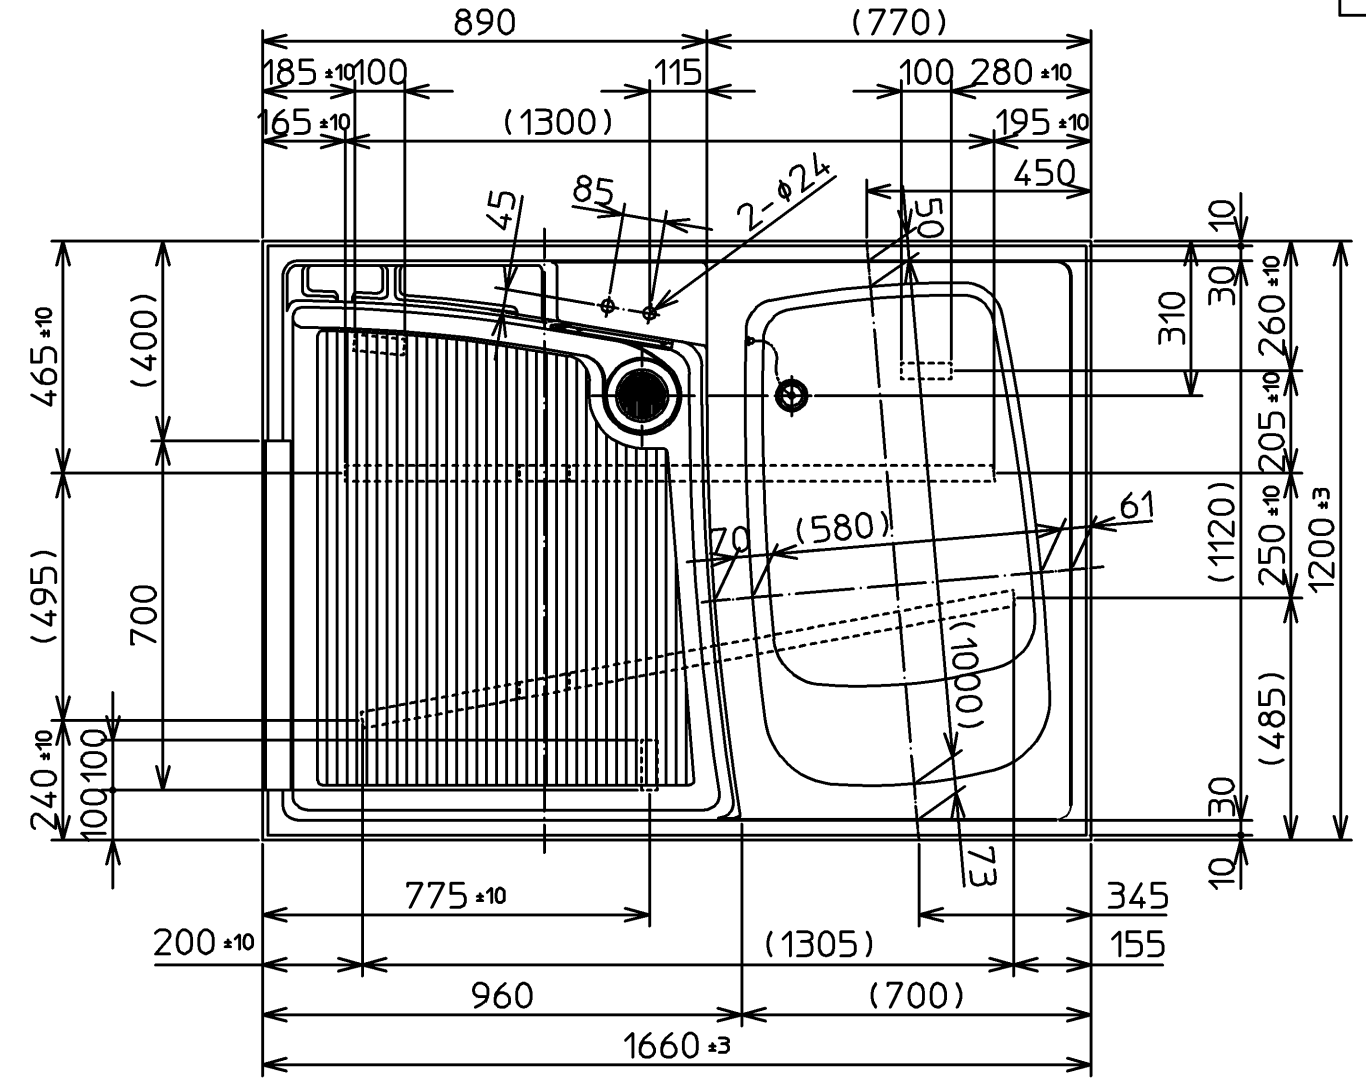

品番	品名
#NW1	ホワイト

[ 形式 ]

※別売品のシャワー金具TMGG46E(サーモスタット)は別途手配が必要です。

図名				和洋折衷洗場付浴槽	尺度	1:15
図番				PA30LCN		
年月日	製図	中田	検図	榎園 戸村	<b>TOTO</b>	
19.06.24						