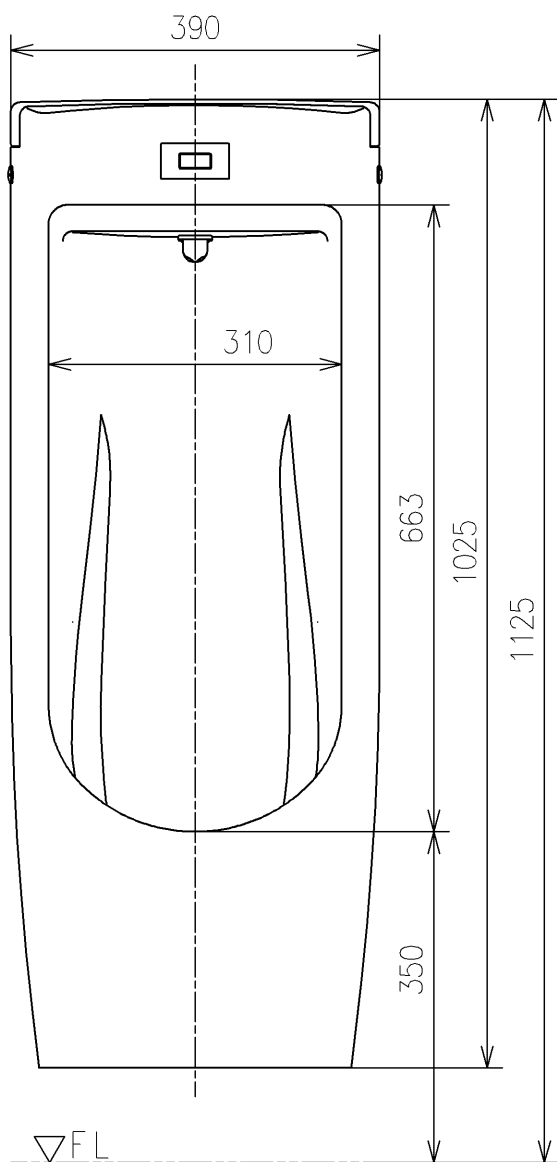

<付属品>

- ふた ×1
- 目皿 ×1
- バックハンガー ×1
- 給水金具 ×1
- 掃除用磁石 ×1
- 取扱説明書 ×1
- 施工説明書 ×1
- 取付説明書 ×1

<b>TOTO</b>		UNIT mm	SCALE 1:8	DATE 2021-Jun-28	DRAWN ryuichi.yonemura
TITLE 壁掛壁排水自動洗浄小便器					CHECKED masayuki.hayashi
WALL-MOUNTED AUTO FLUSH URINAL					APPROVED hiroshi.ono
REMARKS AC100Vタイプ、シアテクト仕様、大形、低リップ					ITEM NUMBER US800CE

※日本販売品の衛生陶器の寸法許容差はJIS A5207に準ずる