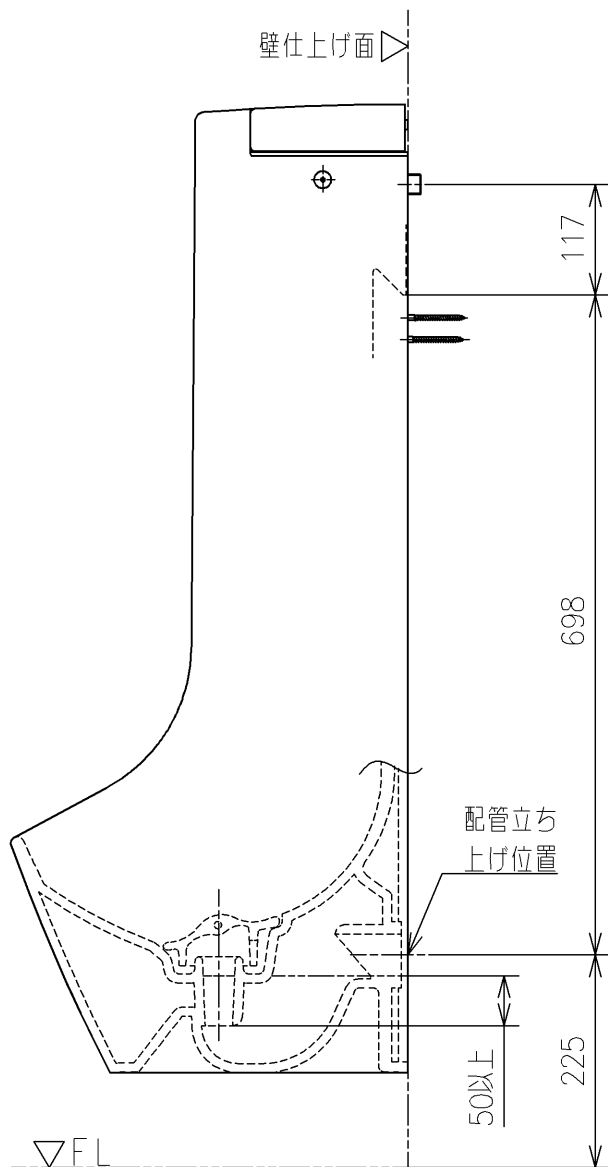

<付属品>

- ふた ×1
- 目皿 ×1
- バックハンガー ×1
- 給水金具 ×1
- 掃除用磁石 ×1
- 取扱説明書 ×1
- 施工説明書 ×1
- 取付説明書 ×1

<b>TOTO</b>		UNIT mm	SCALE 1:8	DATE 2021-Jun-28	DRAWN ryuichi.yonemura
TITLE 壁掛壁排水自動洗浄小便器					CHECKED masayuki.hayashi
WALL-MOUNTED AUTO FLUSH URINAL					APPROVED hiroshi.ono
REMARKS AC100Vタイプ、シアテクト仕様、大形、低リップ					ITEM NUMBER US800CE

※日本販売品の衛生陶器の寸法許容差はJIS A5207に準ずる