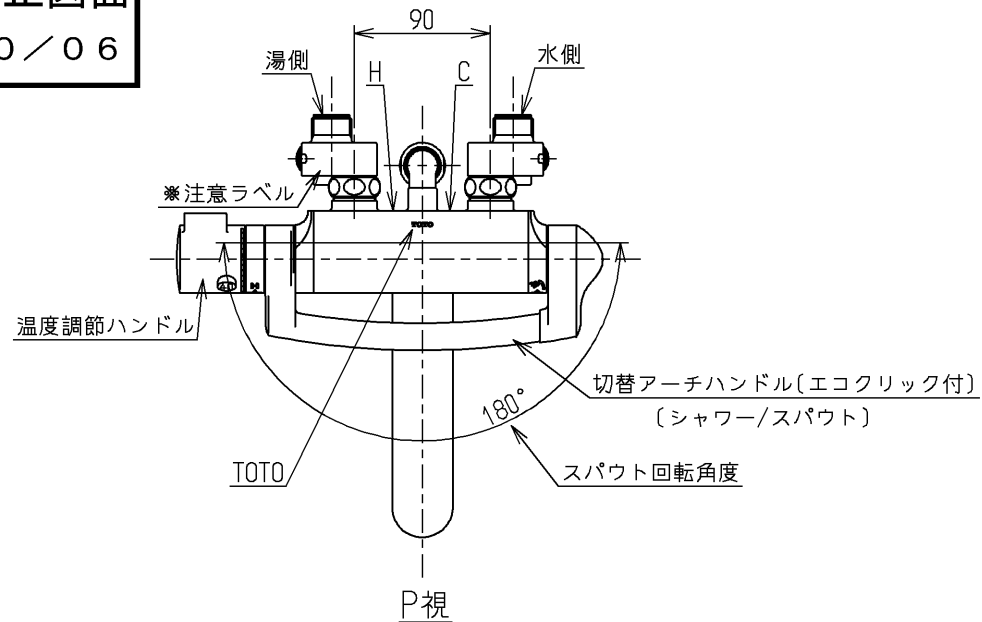

生産中止図面

2010/06

MYM用パッキン2ヶ(1:1)

△ご注意
やけどの
恐れあり
さわらな
いで!

※注意ラベル詳細(1:1)

仕様		
用途	一般住宅用	
給水圧力	最低必要水圧	0.07MPa (流動圧)
	最高水圧	0.75MPa (静水圧) ※快適にお使いいただくためには、0.2MPa程度の圧力をおすすめします。
使用可能水質	水道水または飲用可能な井戸水	
使用環境温度	-20~40℃ (0℃以下は水を抜いた状態)	
最高給湯温度	85℃	
特記事項	(1)湯圧が水圧より高くないように設定してください。 (2)給湯温度は、使用する温度より10℃以上高く設定してください。 (3)安全のため給湯温度は60℃給湯をおすすめします。 (4)湯水を逆に配管しないでください。 (5)浴室内などでスチームをご使用の際は、器具内の圧力上昇でハンドルの動きが悪くなる場合があります。	

シャワーには60℃以上の熱湯を通さないでください。

水道法適合品		エコマーク商品		名称
TOTO		単位	mm	壁付サーモ20 (シャワーバス・クリック・寒) (浴室) (JIS)
製図	検図	日付	尺度	
河野	中山	寺岡	10.06.28	1:5
備考				図番
逆止弁付				TMF40WQ1NZ