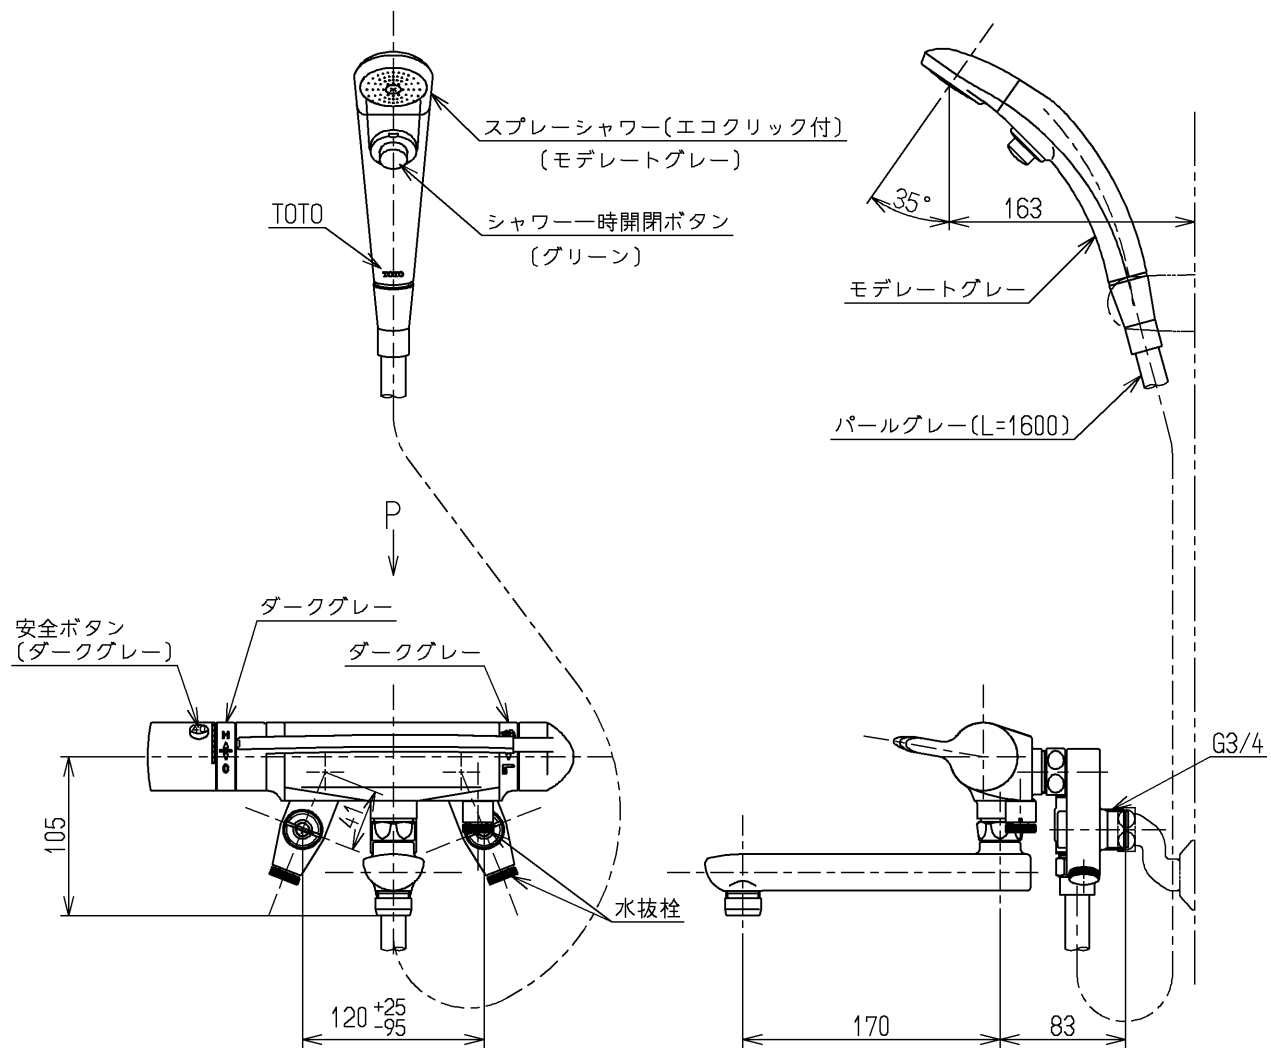

生産中止図面

2010/06

MYM用パッキン2ヶ(1:1)

△ご注意
やけどの
恐れあり
さわらな
いで!

※注意ラベル詳細(1:1)

仕様		
用途	一般住宅用	
給水圧力	最低必要水圧	0.07MPa (流動圧)
	最高水圧	0.75MPa (静水圧) ※快適にお使いいただくためには、0.2MPa程度の圧力をおすすめします。
使用可能水質	水道水または飲用可能な井戸水	
使用環境温度	-20~40℃ (0℃以下は水を抜いた状態)	
最高給湯温度	85℃	
特記事項	(1)湯圧が水圧より高くないように設定してください。 (2)給湯温度は、使用する温度より10℃以上高く設定してください。 (3)安全のため給湯温度は60℃給湯をおすすめします。 (4)湯水を逆に配管しないでください。 (5)浴室内などでスチームをご使用の際は、器具内の圧力上昇でハンドルの動きが悪くなる場合があります。	

シャワーには60℃以上の熱湯を通さないでください。

水道法適合品		エコマーク商品		名称
TOTO		単位	mm	壁付サーモ20 (シャワーバス・クリック・寒) (浴室) (JIS)
製図	検図	日付	尺度	
河野	中山	寺岡	10.06.28	1:5
備考				図番
逆止弁付				TMF40WQ1NZ