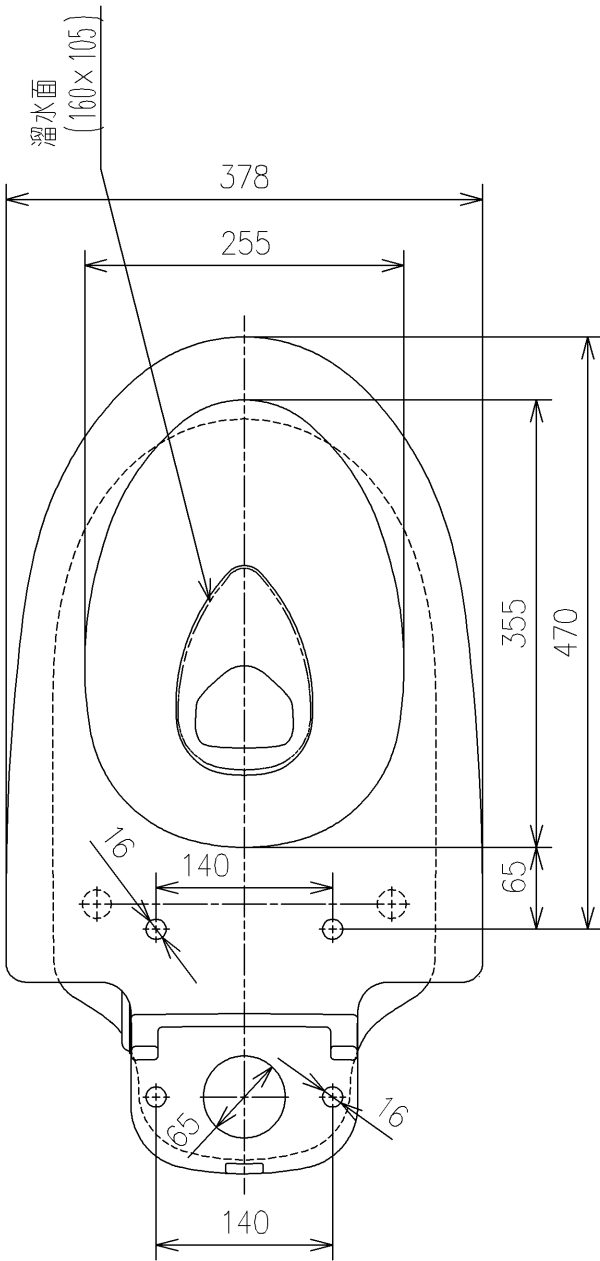

- <付属品>
 C形座金 ×1
 ボルト一体型止め金具 ×1
 ふた本体 ×1
 パッキン ×1
 化粧キャップユニット ×1
 施工説明書 ×1
 サイドカバーユニット ×1

TOTO		UNIT mm	SCALE 1:6	DATE 2021-Jan-22	DRAWN kazuoyotoku
TITLE 掃除口付床置床排水大便器					CHECKED keisuke.okada
FLOOR-MOUNTED TOILET BOWL WITH CLEANING HOLE					APPROVED satoshi.yamakawa
REMARKS 防露式、エロンゲートタイプ、サイドカバー付、掃除口右仕様					ITEM NUMBER CS498BCK