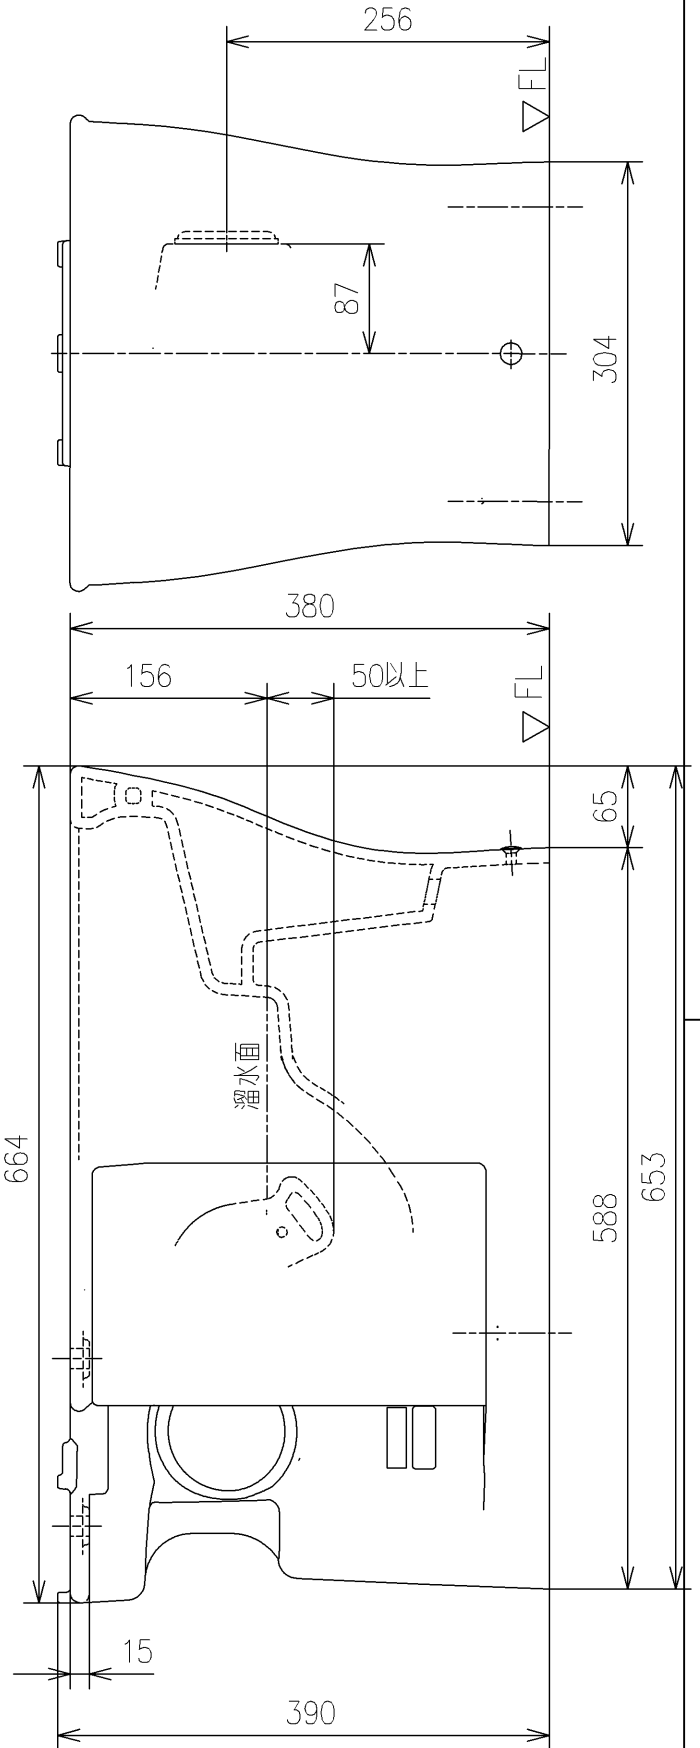

- <付属品>
 C形座金 ×1
 ボルト一体型止め金具 ×1
 ふた本体 ×1
 パッキン ×1
 化粧キャップユニット ×1
 施工説明書 ×1
 サイドカバーユニット ×1

TOTO		UNIT mm	SCALE 1:6	DATE 2021-Jan-22	DRAWN kazuoyotoku
TITLE 掃除口付床置床排水大便器					CHECKED keisuke.okada
FLOOR-MOUNTED TOILET BOWL WITH CLEANING HOLE					APPROVED satoshi.yamakawa
REMARKS 防露式、エロンゲートタイプ、サイドカバー付、掃除口右仕様					ITEM NUMBER CS498BCK