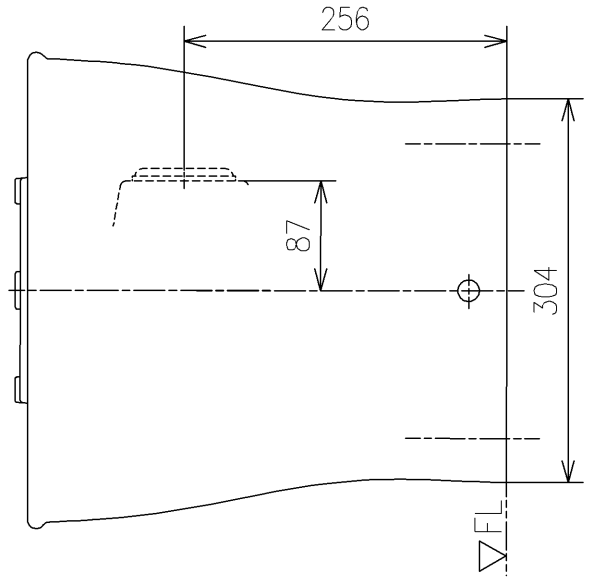

- <付属品>  
 C形座金 ×1  
 ボルト一体型止め金具 ×1  
 芯を本体 ×1  
 パッキン ×1  
 化粧キャップユニット ×1  
 施工説明書 ×1

<b>TOTO</b>		UNIT mm	SCALE 1:6	DATE 2021-Jan-22	DRAWN kazuoyotoku
TITLE 掃除口付床置床排水大便器					CHECKED keisuke.okada
FLOOR-MOUNTED TOILET BOWL WITH CLEANING HOLE					APPROVED satoshi.yamakawa
REMARKS 防露式、エロンゲートタイプ、掃除口右仕様					ITEM NUMBER CS498BC