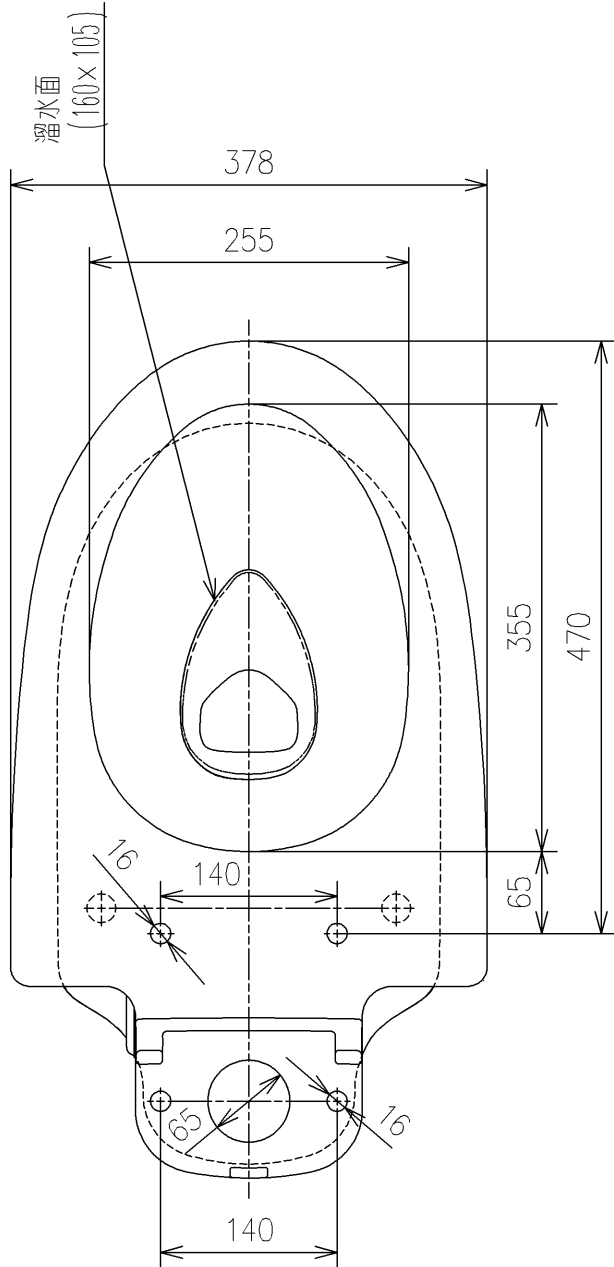

- <付属品>  
 C形座金 ×1  
 ボルト一体型止め金具 ×1  
 芯を本体 ×1  
 パッキン ×1  
 化粧キャップユニット ×1  
 施工説明書 ×1

<b>TOTO</b>		UNIT mm	SCALE 1:6	DATE 2021-Jan-22	DRAWN kazuoyotoku
TITLE 掃除口付床置床排水大便器					CHECKED keisuke.okada
FLOOR-MOUNTED TOILET BOWL WITH CLEANING HOLE					APPROVED satoshi.yamakawa
REMARKS 防露式、エロンゲートタイプ、掃除口右仕様					ITEM NUMBER CS498BC