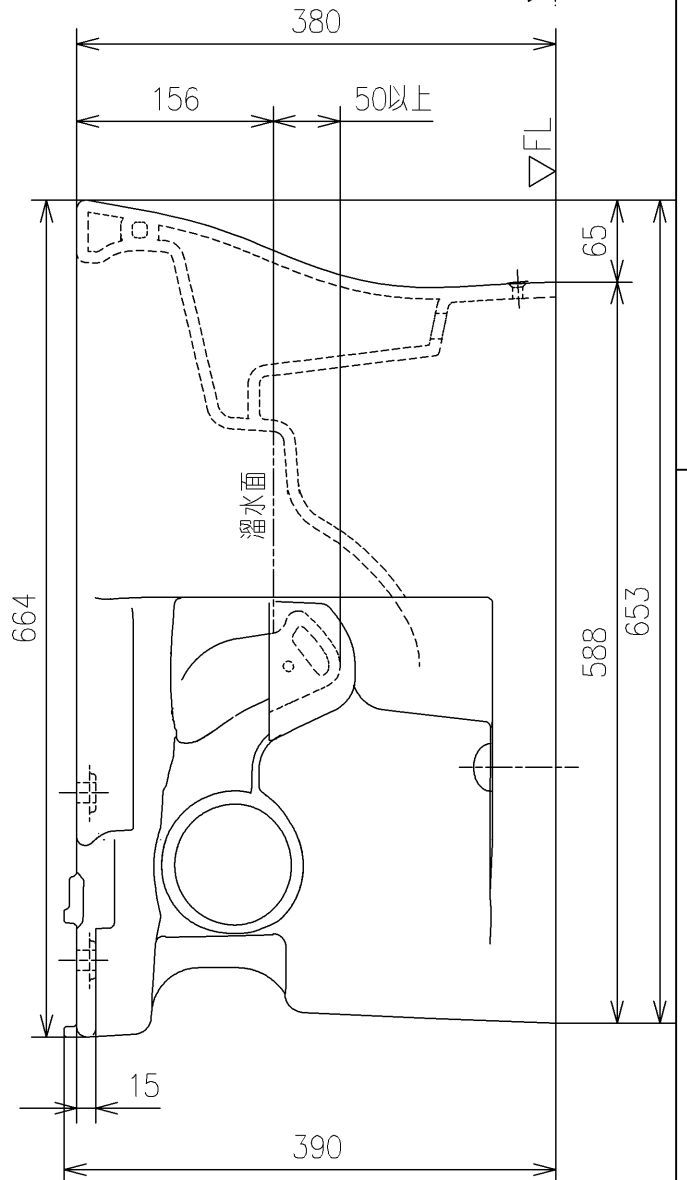

- <付属品>  
 C形座金 ×1  
 ボルト一体型止め金具 ×1  
 芯を本体 ×1  
 パッキン ×1  
 化粧キャップユニット ×1  
 施工説明書 ×1

<b>TOTO</b>		UNIT mm	SCALE 1:6	DATE 2021-Jan-22	DRAWN kazuoyotoku
TITLE 掃除口付床置床排水大便器					CHECKED keisuke.okada
FLOOR-MOUNTED TOILET BOWL WITH CLEANING HOLE					APPROVED satoshi.yamakawa
REMARKS 防露式、エロンゲートタイプ、掃除口右仕様					ITEM NUMBER CS498BC