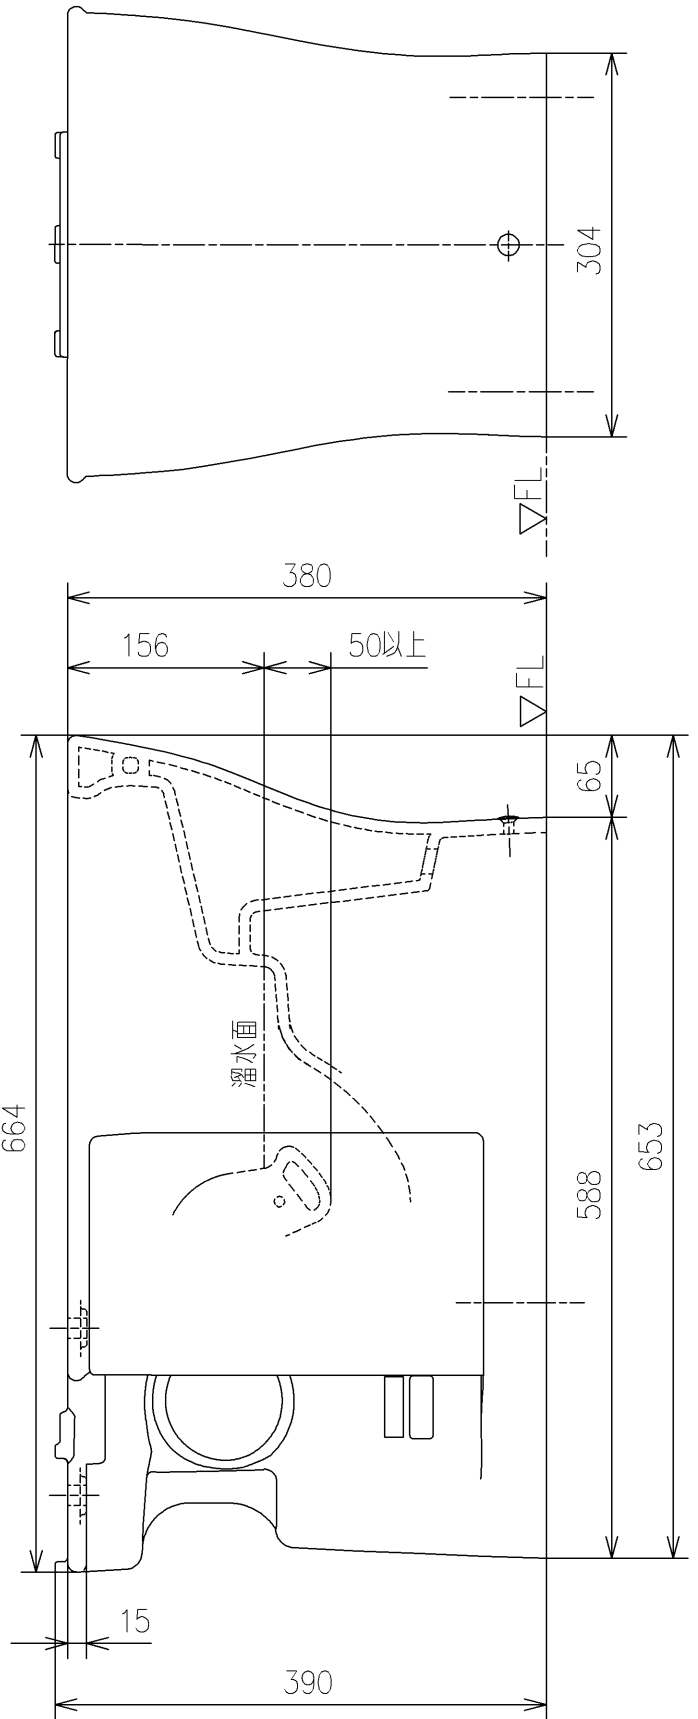

- <付属品>
 化粧キャップユニット ×1
 サイドカバーユニット ×1

TOTO		UNIT mm	SCALE 1:6	DATE 2021-Jan-22	DRAWN kazuoyotoku
TITLE 床置床排水大便器					CHECKED keisuke.okada
FLOOR-MOUNTED TOILET BOWL WITH CLEANING HOLE					APPROVED satoshi.yamakawa
REMARKS 防露式、エロンゲートタイプ、サイドカバー付					ITEM NUMBER CS498BK