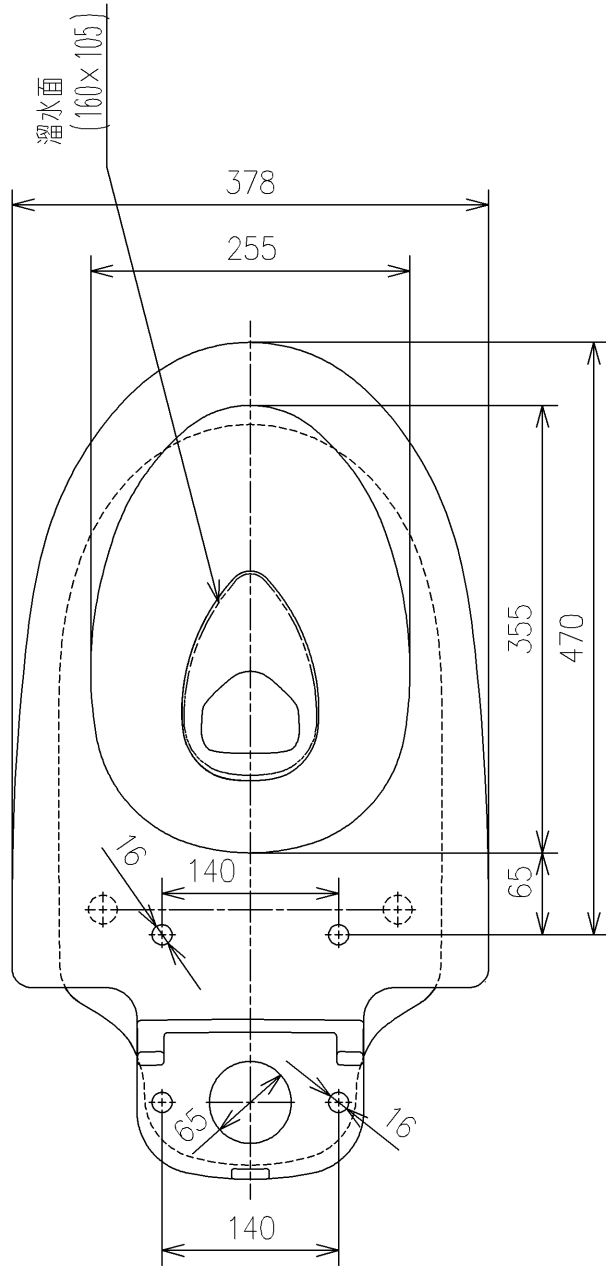

- <付属品>
 化粧キャップユニット ×1
 サイドカバーユニット ×1

TOTO		UNIT mm	SCALE 1:6	DATE 2021-Jan-22	DRAWN kazuoyotoku
TITLE 床置床排水大便器					CHECKED keisuke.okada
FLOOR-MOUNTED TOILET BOWL WITH CLEANING HOLE					APPROVED satoshi.yamakawa
REMARKS 防露式、エロンゲートタイプ、サイドカバー付					ITEM NUMBER CS498BK