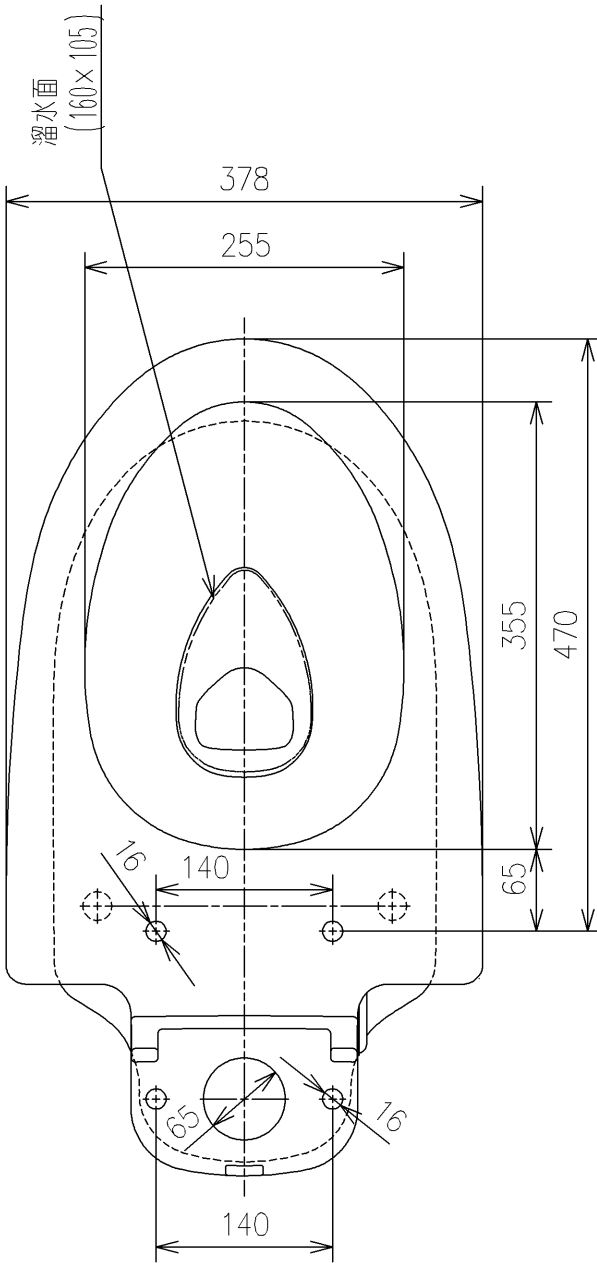

- <付属品>
 C形座金 ×1
 ボルト一体型止め金具 ×1
 芯た本体 ×1
 パッキン ×1
 化粧キャップユニット ×1
 施工説明書 ×1
 サイドカバーユニット ×1

| | | | | | |
|----------------------------------------------|--|------------|--------------|---------------------|------------------------------|
| TOTO | | UNIT mm | SCALE 1:6 | DATE 2021-Jan-22 | DRAWN kazuoyotoku |
| TITLE 掃除口付床置床排水大便器 | | | | | CHECKED keisuke.okada |
| FLOOR-MOUNTED TOILET BOWL WITH CLEANING HOLE | | | | | APPROVED satoshi.yamakawa |
| REMARKS 防露式、エロンゲートタイプ、サイドカバー付、掃除口左仕様 | | | | | ITEM NUMBER CS498BLCK |