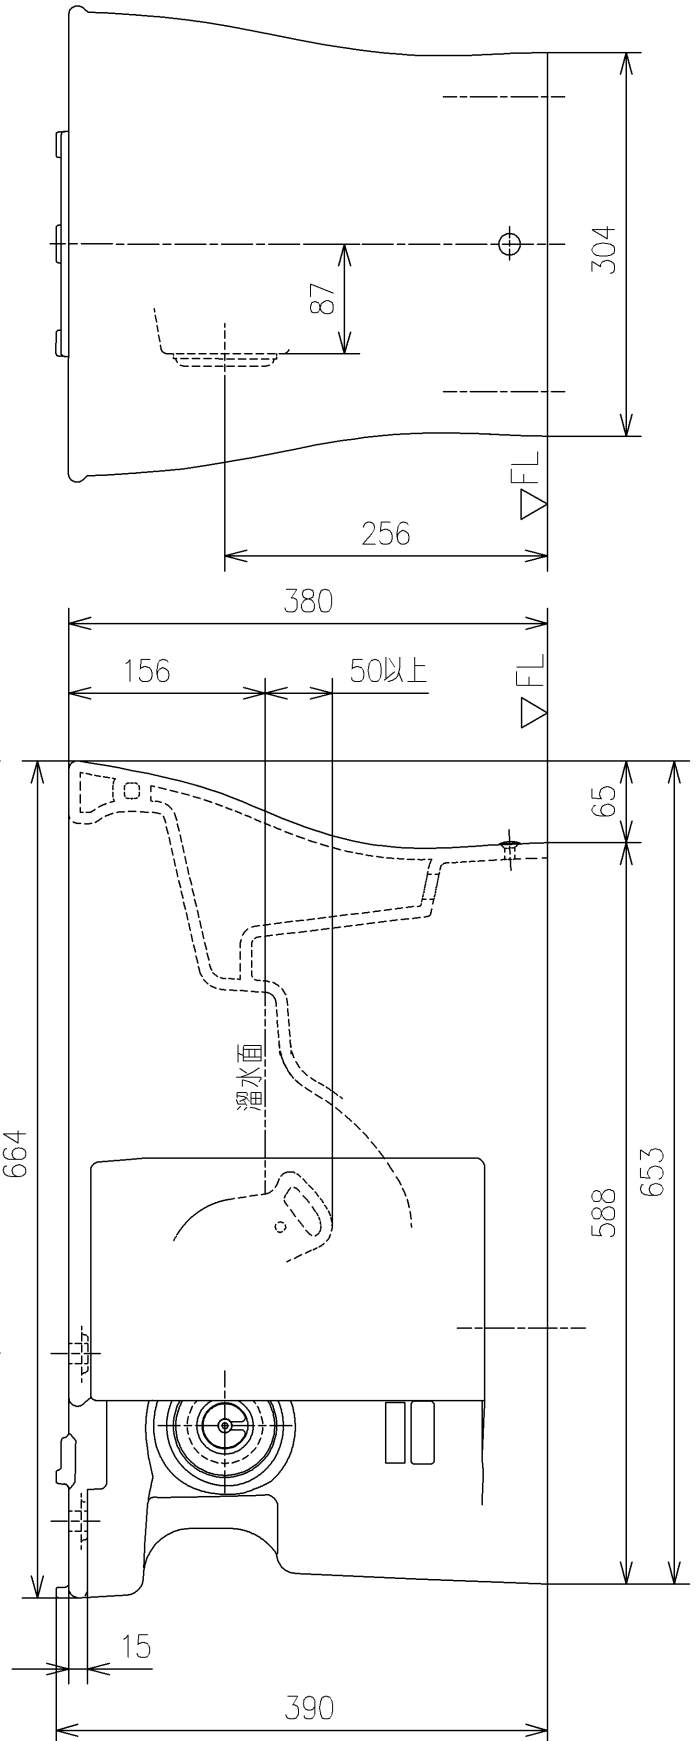

- <付属品>
 C形座金 ×1
 ボルト一体型止め金具 ×1
 芯た本体 ×1
 パッキン ×1
 化粧キャップユニット ×1
 施工説明書 ×1
 サイドカバーユニット ×1

| | | | | | |
|----------------------------------------------|--|------------|--------------|---------------------|------------------------------|
| TOTO | | UNIT mm | SCALE 1:6 | DATE 2021-Jan-22 | DRAWN kazuoyotoku |
| TITLE 掃除口付床置床排水大便器 | | | | | CHECKED keisuke.okada |
| FLOOR-MOUNTED TOILET BOWL WITH CLEANING HOLE | | | | | APPROVED satoshi.yamakawa |
| REMARKS 防露式、エロンゲートタイプ、サイドカバー付、掃除口左仕様 | | | | | ITEM NUMBER CS498BLCK |