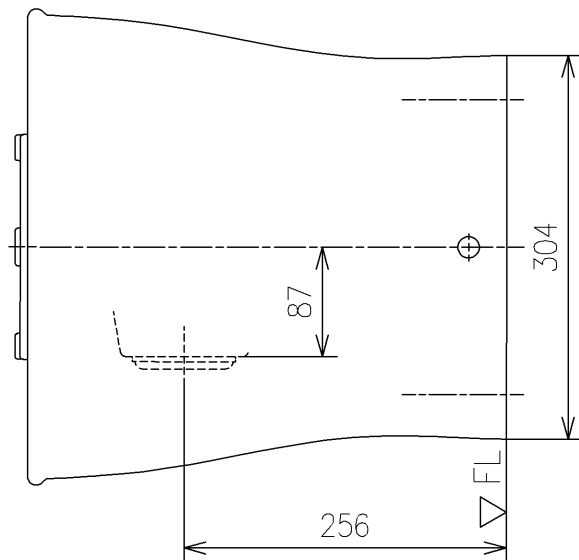

- <付属品>
- C形座金 ×1
  - ボルト一体型止め金具 ×1
  - ふた本体 ×1
  - パッキン ×1
  - 化粧キャップユニット ×1
  - 施工説明書 ×1

<b>TOTO</b>		UNIT mm	SCALE 1:6	DATE 2021-Jan-22	DRAWN kazuoyotoku
TITLE 掃除口付床置床排水大便器					CHECKED keisuke.okada
FLOOR-MOUNTED TOILET BOWL WITH CLEANING HOLE					APPROVED satoshi.yamakawa
REMARKS 防露式、エロンゲートタイプ、掃除口左仕様					ITEM NUMBER CS498BLC