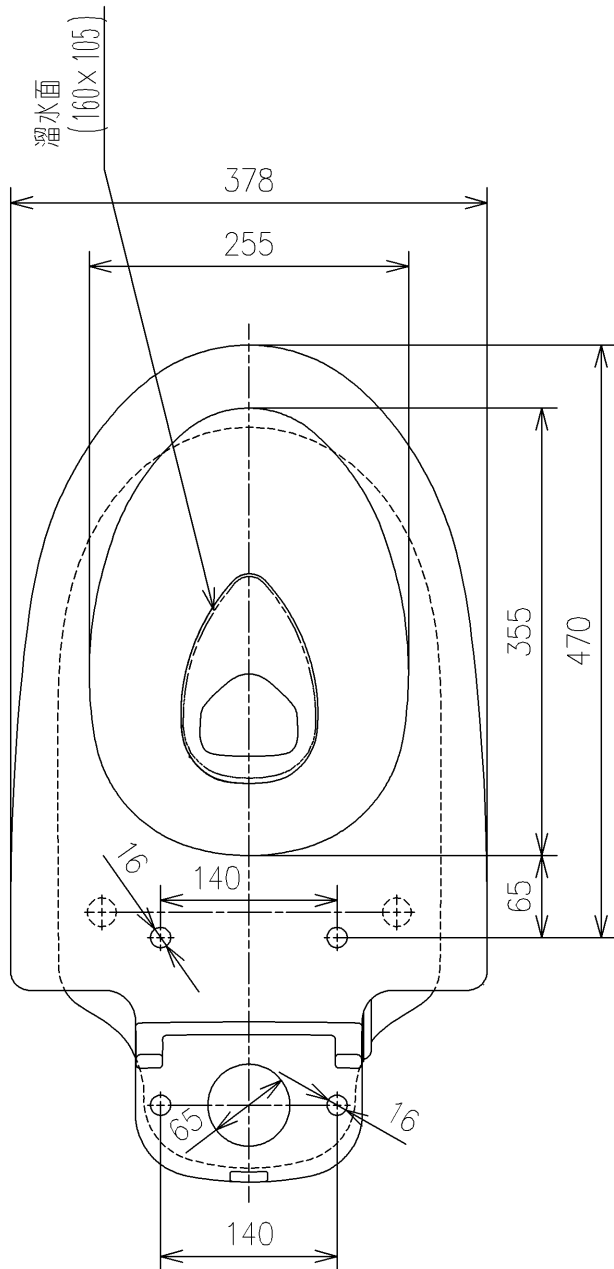

- <付属品>
- C形座金 ×1
  - ボルト一体型止め金具 ×1
  - ふた本体 ×1
  - パッキン ×1
  - 化粧キャップユニット ×1
  - 施工説明書 ×1

<b>TOTO</b>		UNIT mm	SCALE 1:6	DATE 2021-Jan-22	DRAWN kazuoyotoku
TITLE 掃除口付床置床排水大便器					CHECKED keisuke.okada
FLOOR-MOUNTED TOILET BOWL WITH CLEANING HOLE					APPROVED satoshi.yamakawa
REMARKS 防露式、エロンゲートタイプ、掃除口左仕様					ITEM NUMBER CS498BLC