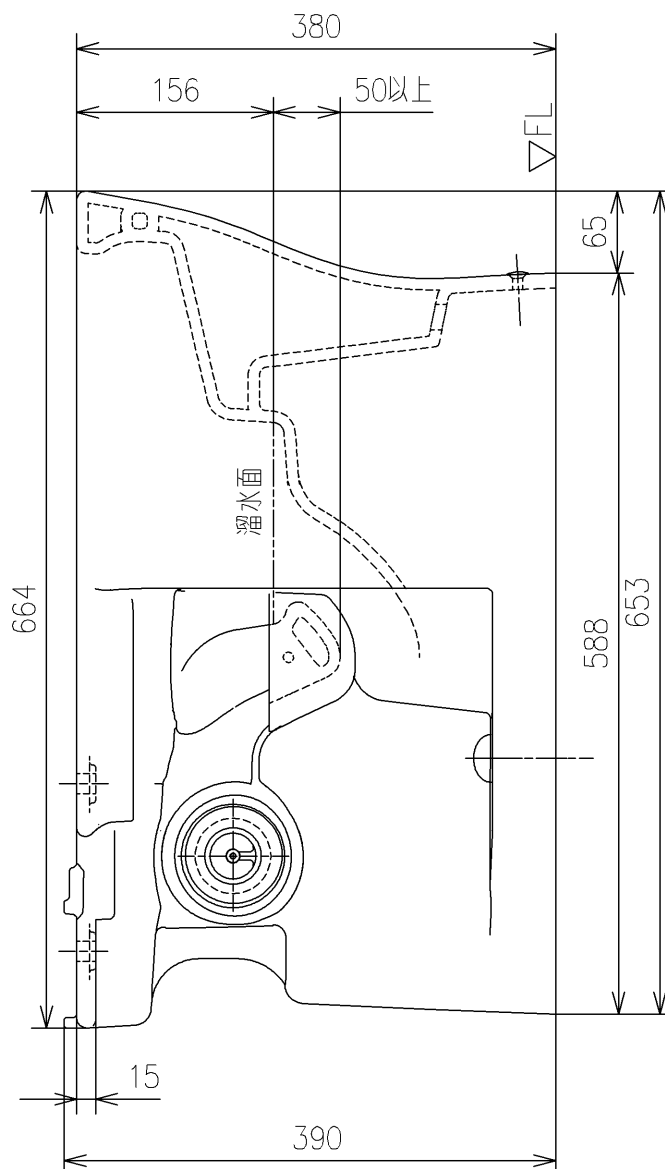

- <付属品>
- C形座金 ×1
  - ボルト一体型止め金具 ×1
  - ふた本体 ×1
  - パッキン ×1
  - 化粧キャップユニット ×1
  - 施工説明書 ×1

<b>TOTO</b>		UNIT mm	SCALE 1:6	DATE 2021-Jan-22	DRAWN kazuoyotoku
TITLE 掃除口付床置床排水大便器					CHECKED keisuke.okada
FLOOR-MOUNTED TOILET BOWL WITH CLEANING HOLE					APPROVED satoshi.yamakawa
REMARKS 防露式、エロンゲートタイプ、掃除口左仕様					ITEM NUMBER CS498BLC