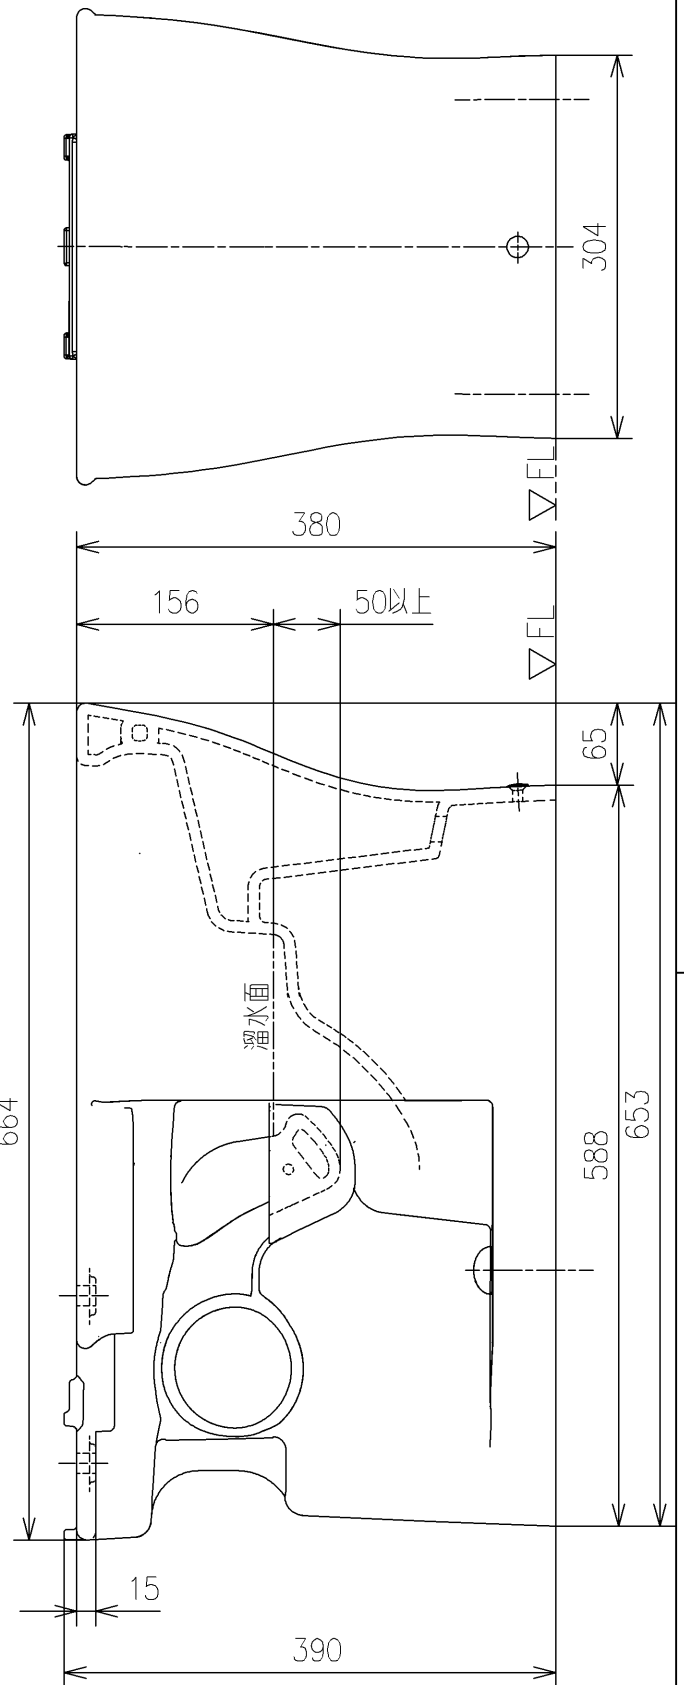

<付属品>  
化粧キャップユニット ×1

<b>TOTO</b>		UNIT mm	SCALE 1:6	DATE 2021-Jan-22	DRAWN kazuoyotoku
TITLE 床置床排水大便器					CHECKED keisuke.okada
FLOOR-MOUNTED TOILET BOWL WITH CLEANING HOLE					APPROVED satoshi.yamakawa
REMARKS 防露式、エロンゲートタイプ					ITEM NUMBER CS498B