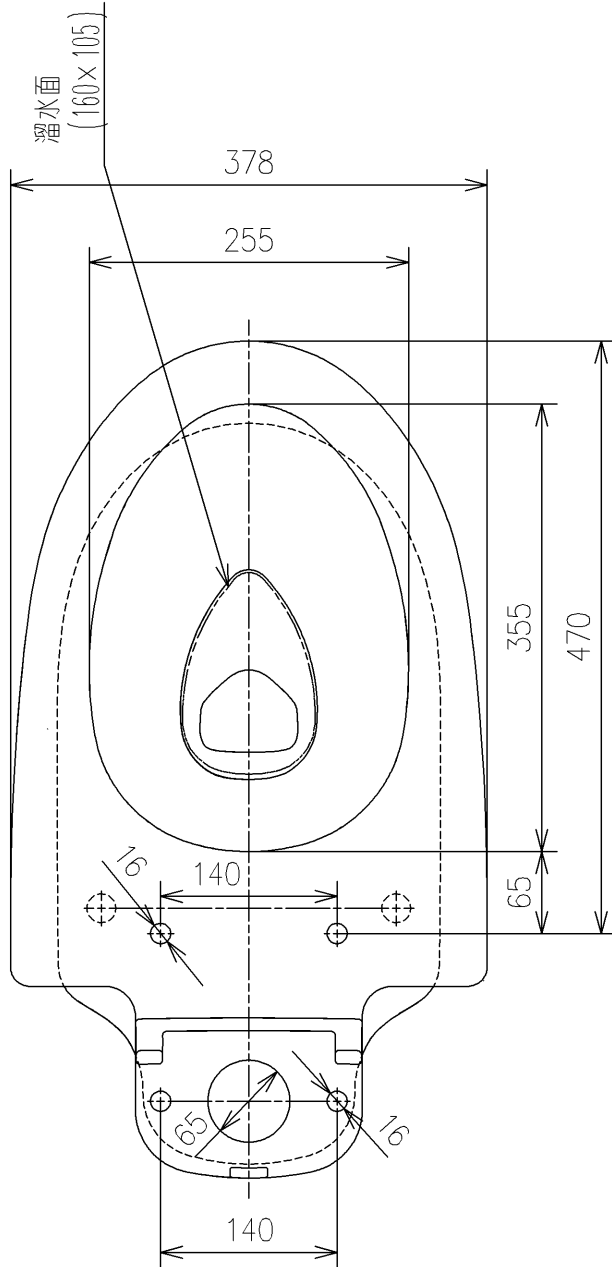

<付属品>  
化粧キャップユニット ×1

<b>TOTO</b>		UNIT mm	SCALE 1:6	DATE 2021-Jan-22	DRAWN kazuoyotoku
TITLE 床置床排水大便器					CHECKED keisuke.okada
FLOOR-MOUNTED TOILET BOWL WITH CLEANING HOLE					APPROVED satoshi.yamakawa
REMARKS 防露式、エロンゲートタイプ					ITEM NUMBER CS498B