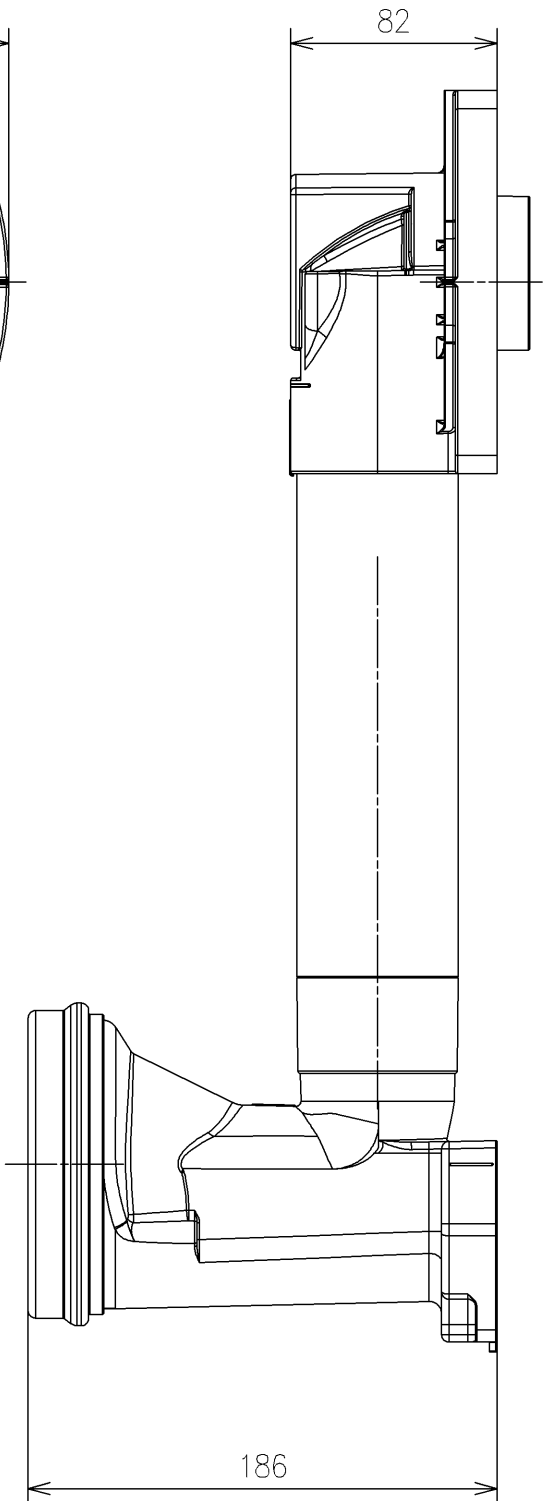

※横引管 (品番: HF9A058)は、
最長使用時30カットで使用のこと

アジャスター調節範囲 (115~320) ※

<付属品>

- 固定具類 (便器前固定、排水ソケット用) × 1
- 固定具類 (便器後固定用) × 1
- Pシール × 1
- 施工説明書 × 1
- 位置決めシート × 1

TOTO		UNIT	SCALE	DATE	DRAWN
		mm	1:3	2021-Jan-22	kazuo.gyotoku
TITLE					CHECKED
床排水アジャスター					keisuke.okada
FLOOR DRAIN ADJUSTER					APPROVED
					satoshi.yamakawa
REMARKS					ITEM NUMBER
					HP498M