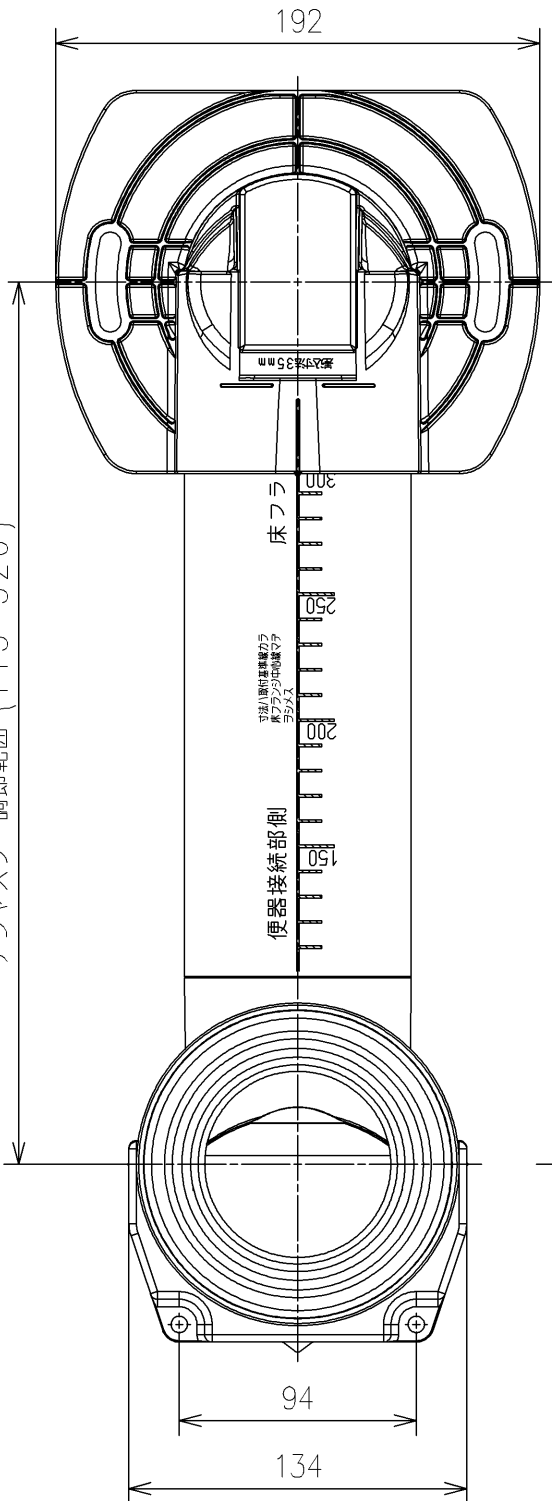

※横引管 (品番: HF9A058)は、
最長使用時30カットで使用のこと

アジャスター調節範囲 (115~320) ※

<付属品>

- 固定具類 (便器前固定、排水ソケット用) × 1
- 固定具類 (便器後固定用) × 1
- Pシール × 1
- 施工説明書 × 1
- 位置決めシート × 1

TOTO		UNIT	SCALE	DATE	DRAWN
		mm	1:3	2021-Jan-22	kazuo.gyotoku
TITLE					CHECKED
床排水アジャスター					keisuke.okada
FLOOR DRAIN ADJUSTER					APPROVED
					satoshi.yamakawa
REMARKS					ITEM NUMBER
					HP498M